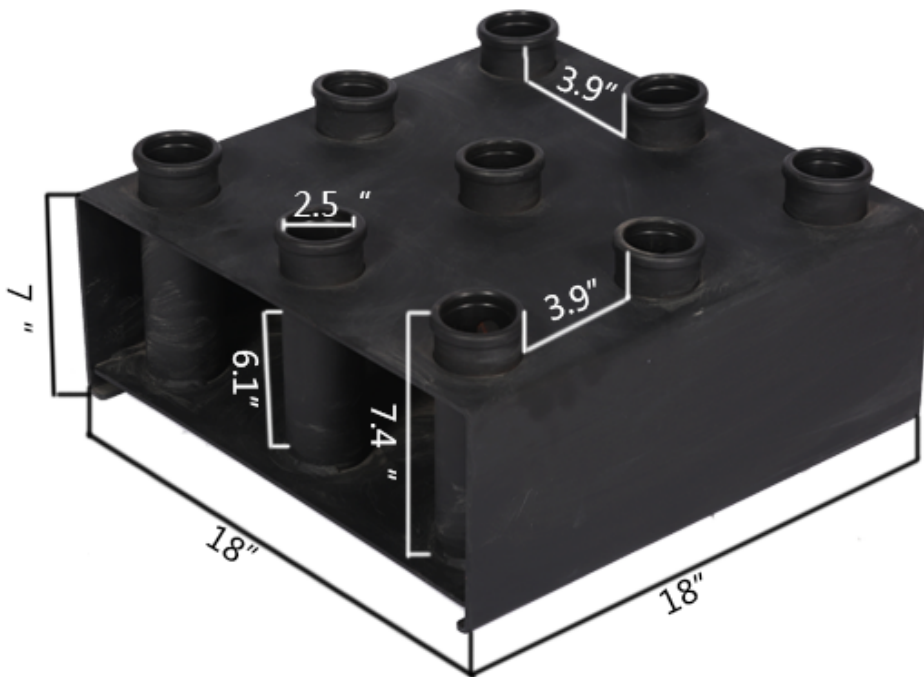

Εικόνες προϊόντων

Διατηρήστε με ασφάλεια μέχρι και 9 από τα Ολυμπιακά σας μπαρ, τα EZ-bars ή τους παγιδευτές από το πάτωμα.

Weight: 26kg

Thickness of plate: 5mm

Στοιχεία της εταιρείας

Shandong Liaocheng Zhongxing Εξοπλισμός Fitness Co, Ε.Π.Ε. είναι επαγγελματίας κατασκευαστής και παγκόσμιος εξαγωγέας που ειδικεύεται σε σωλήνες από χάλυβα και πολλά είδη εξέδρας & κατασκευή και εξαγωγή ραφιών. Η εταιρεία μας ασχολείται με εξαγωγικές δραστηριότητες για περισσότερα από 12 χρόνια. Μπορούμε να προσφέρουμε όλα τα είδη χαλύβδινων σωλήνων και τα ράφια που χρησιμοποιούνται στο εμπορικό γυμναστήριο, όπως ράφια & ράφια, ράφια εξουσίας, ράφια ράμπας, μηχανή GHD, πάγκος γυμναστικής, σκύλο γυμναστικής και ράφια αποθήκευσης.