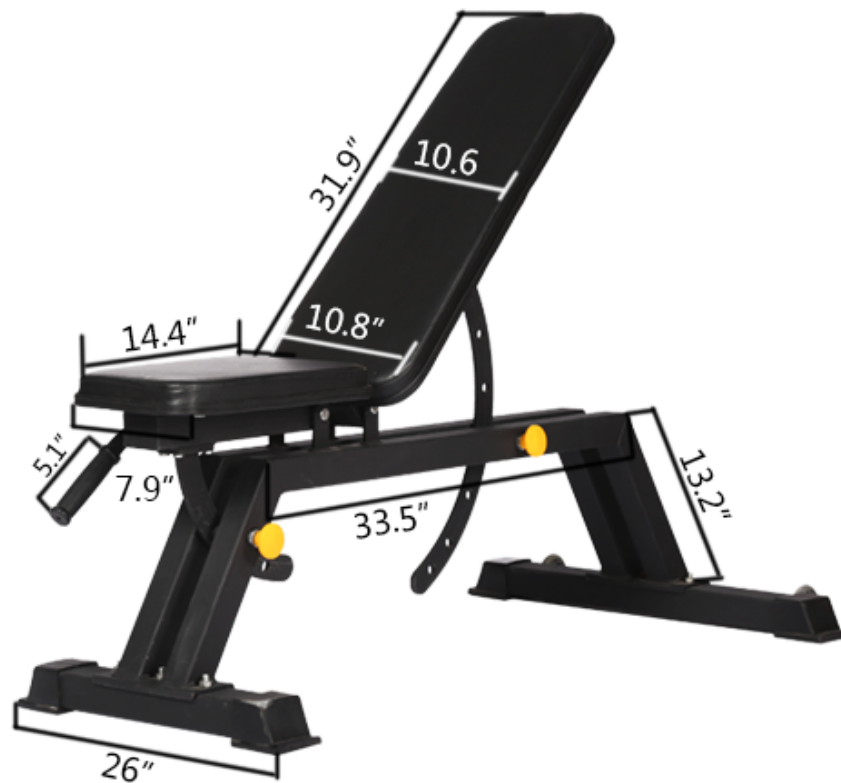

περιγραφή προϊόντος

Χαρακτηριστικά:

Έρχεται με 7 ρυθμίσεις σκάλας

Χρησιμοποιήστε τις ευέλικτες λειτουργίες ρύθμισης για να επιτύχετε αβίαστα πάνω από 30 διαφορετικές ασκήσεις για μια πλήρη άσκηση σώματος

Εκτελέστε μια σειρά ασκήσεων στο άνω και στο κάτω μέρος του σώματος.

Weight: 45kg

**Main tube:
50*70*3.0mm**

Στοιχεία της εταιρείας

Shandong Zhongxing Fitness είναι μια επαγγελματική επιχείρηση εξοπλισμού άσκησης για την ανάπτυξη, την παραγωγή και τις πωλήσεις των αλτήρων, μαρσιέ, κουτάλι, ψάθες, ράφια και άλλα προϊόντα με επικάλυψη με καουτσούκ και εμβάπτιση. Με την προηγμένη εξοπλισμό παραγωγής και αυστηρό σύστημα ελέγχου της ποιότητας, παρέχουμε στους πελάτες ωραία προϊόντα ποιότητας.