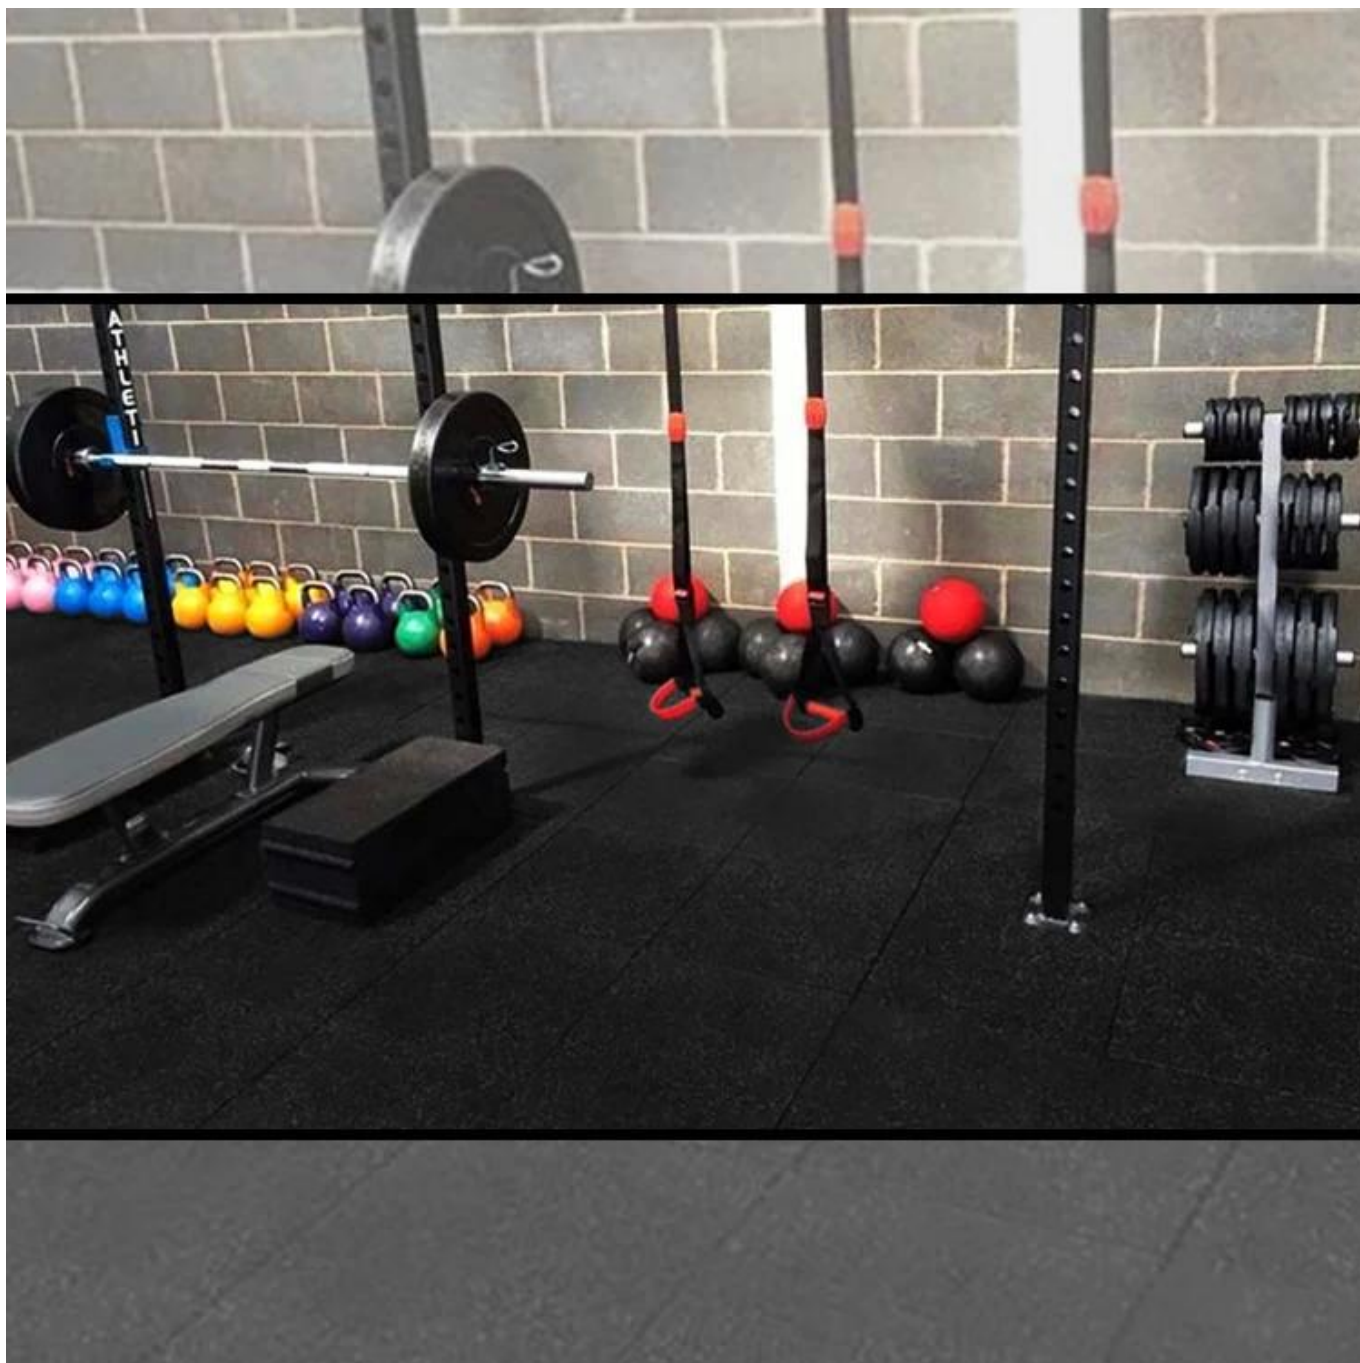

Προσδιορισμός προϊόντος:

Το ελαστικό πατάκι γυμναστικής όχι μόνο προστατεύει το δάπεδο και τον εξοπλισμό σας, αλλά μπορεί επίσης να βοηθήσει στην εξάλειψη της πρόσκρουσης και στη μείωση του θορύβου καθώς προπονείστε.

Όνομασία προϊόντος	Λαστιχένιο πατάκι γυμναστικής
Υλικό	ΚΑΟΥΤΣΟΥΚ
Χρώμα	Μαύρος
Λογότυπο	Σύμφωνα με τα αιτήματα του πελάτη
ΜΟQ	100 τεμ

Εκθεση Προϊόντος

Πακέτο:

Σχετικά προϊόντα

Σχετικά με το Xingya

Η Shandong Xingya Sports Fitness Inc. είναι μια επαγγελματική επιχείρηση εξοπλισμού γυμναστικής για την ανάπτυξη, την παραγωγή και τις πωλήσεις εξόδρων, ράφια, kettlebells, πιάτα βάρους και εξοπλισμό καρδιαγγειακής άσκησης. [ελαστικό πατάκι γυμναστηρίου Προστατέψτε το ανθρώπινο σώμα](#)) Έχουμε περισσότερα από 12 χρόνια εμπειρίας στις εξαγωγές και 20 χρόνια στην παραγωγή μηχανημάτων γυμναστικής.