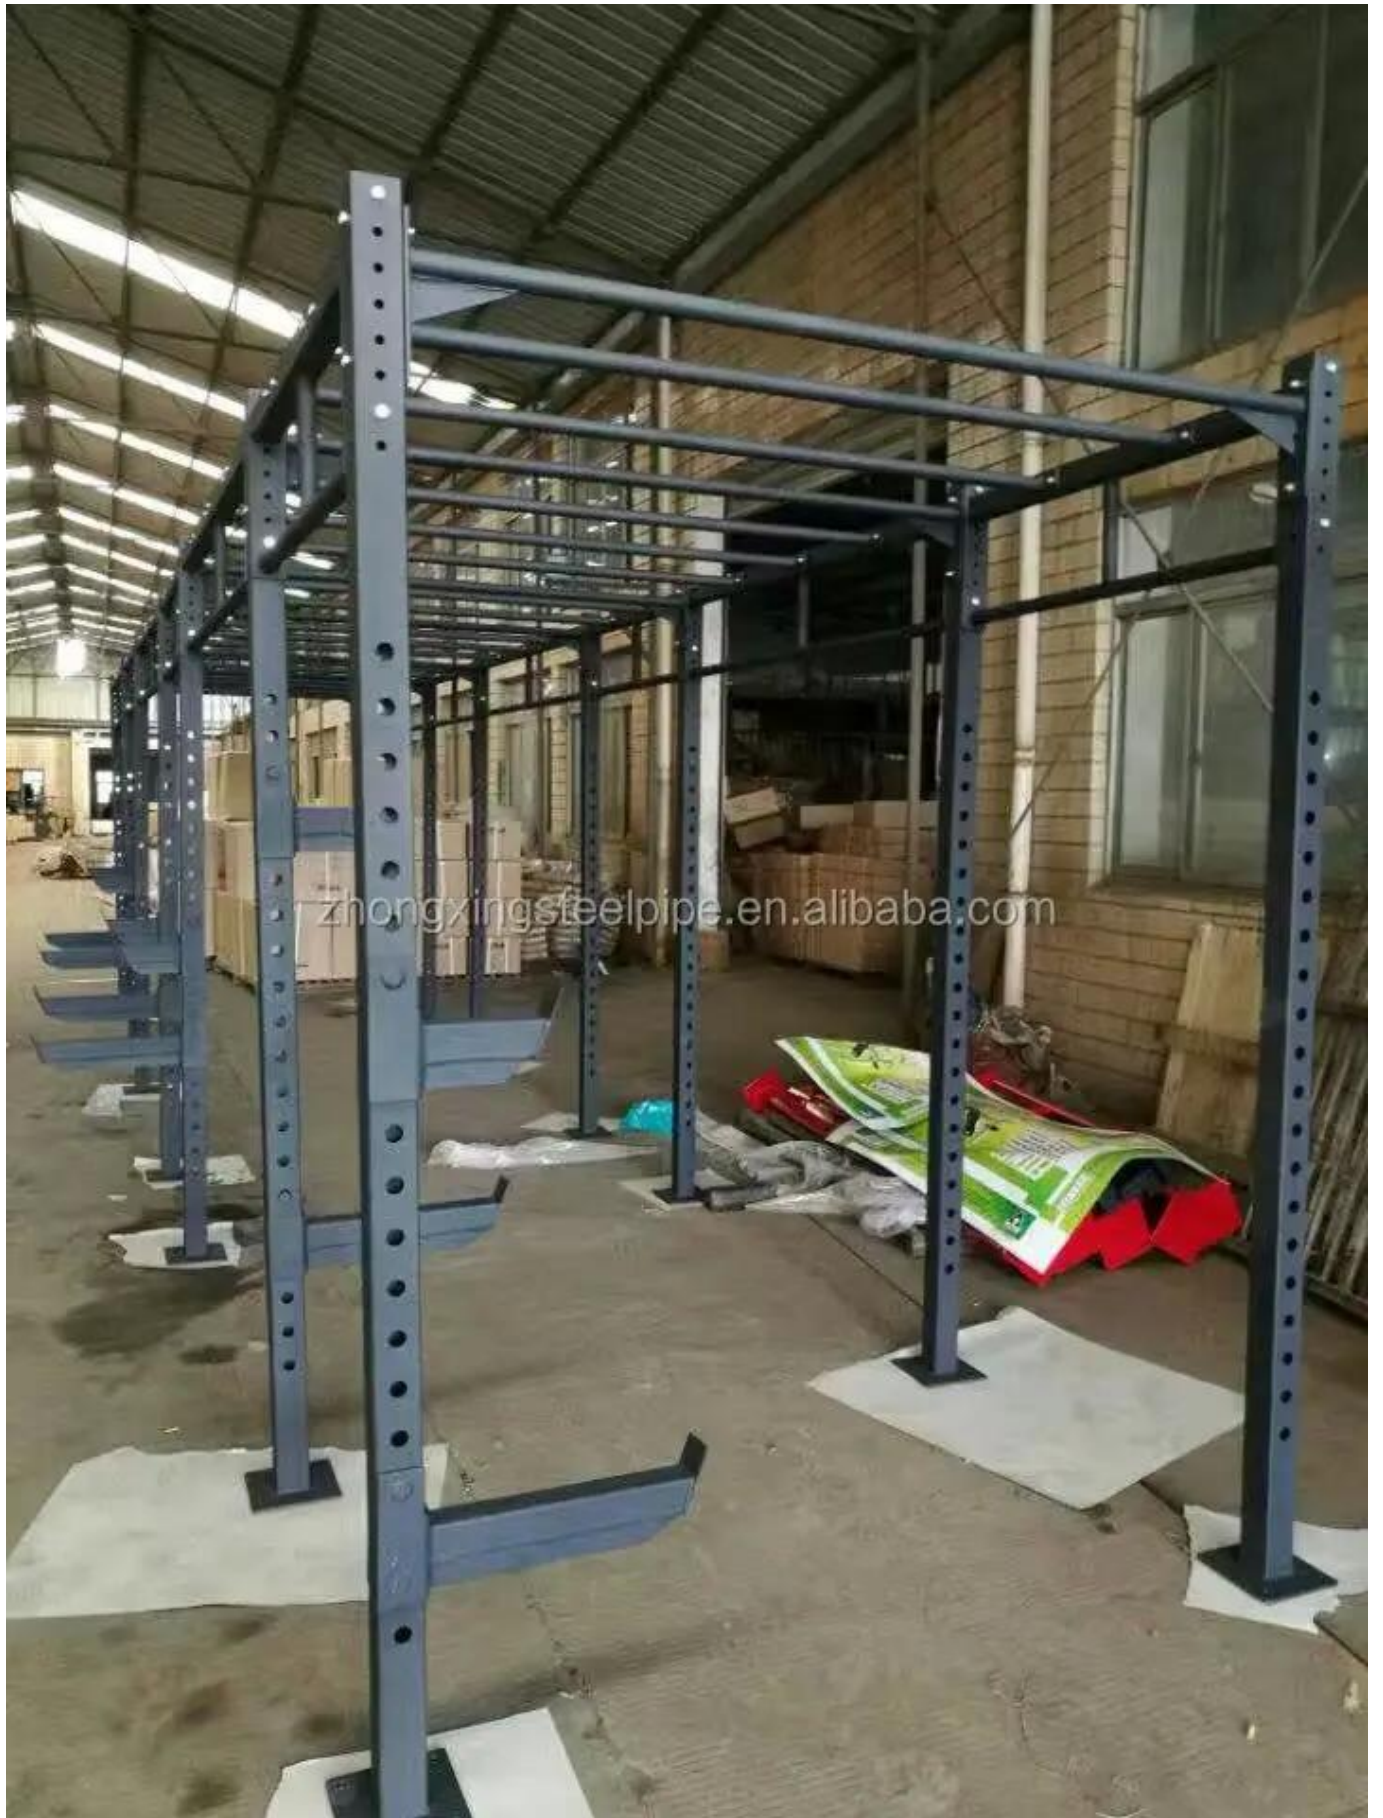

Σταθμός φραγμών πιθήκων Infinity-rig

1. Υλικό:	Ατσάλι
2. Χρώμα:	Κανονικό μαύρο
3. Μέγεθος:	Δωρεάν σχεδίαση
4. Λογότυπο:	Λογότυπο Cutomized διαθέσιμο στο Rig
5. MOQ:	1-10sets
6. Χρόνος δειγματοληψίας:	(1) 3-7 εργάσιμες ημέρες-Εάν χρειάζεται προσαρμοσμένο λογότυπο. (2) εντός 2 εργάσιμων ημερών- για υπάρχοντα δείγματα
7. Υπηρεσία ΚΑΕ:	Ναί
8. Πιστοποίηση διαθέσιμη:	Ναί
9. Στοιχεία συσκευασίας:	Ανεξάρτητη συσκευασία
10. Χωρητικότητα Παραγωγής:	200set ανά μήνα
11. Όρος πληρωμής	(1) L / C, T / T, D / P, PAYPAL, ΔΥΤΙΚΗ ΕΝΩΣΗ, ΔΩΡΕΑΝ GRAM

Περισσότερα προϊόντα

Σας παρακαλούμε [επικοινωνήστε μαζί μας](#) Για περισσότερες πληροφορίες.

[Αιτήρες
Kettlebells](#)

[Ελεύθερες στέγες
Ράφια ισχύος](#)

[Δείτε περισσότερα
Πάγκος βάρους](#)

Άρση Βαρών & Πλάκες
Ράφια αποθήκευσης

Σπρώξτε τα ράφια
Κάθισμα Squat

Rig & αξεσουάρ ραφιών
GHD

Στοιχεία της εταιρείας

Shandong Liaocheng Zhongxing Εξοπλισμός Fitness Co, Ε.Π.Ε. είναι επαγγελματίας κατασκευαστής και παγκόσμιος εξαγωγέας που ειδικεύεται σε σωλήνες από χάλυβα και πολλά είδη εξέδρας & κατασκευή και εξαγωγή ραφιών. Η εταιρεία μας ασχολείται με εξαγωγικές δραστηριότητες για περισσότερα από 12 χρόνια. Μπορούμε να προσφέρουμε όλα τα είδη χαλύβδινων σωλήνων και τα ράφια που χρησιμοποιούνται στο εμπορικό γυμναστήριο, όπως ράφια & ράφια, ράφια ράβδων, ράμπες ράμπας, μηχανή GHD, πάγκος γυμναστικής, σκύλο γυμναστικής και ράφια αποθήκευσης.