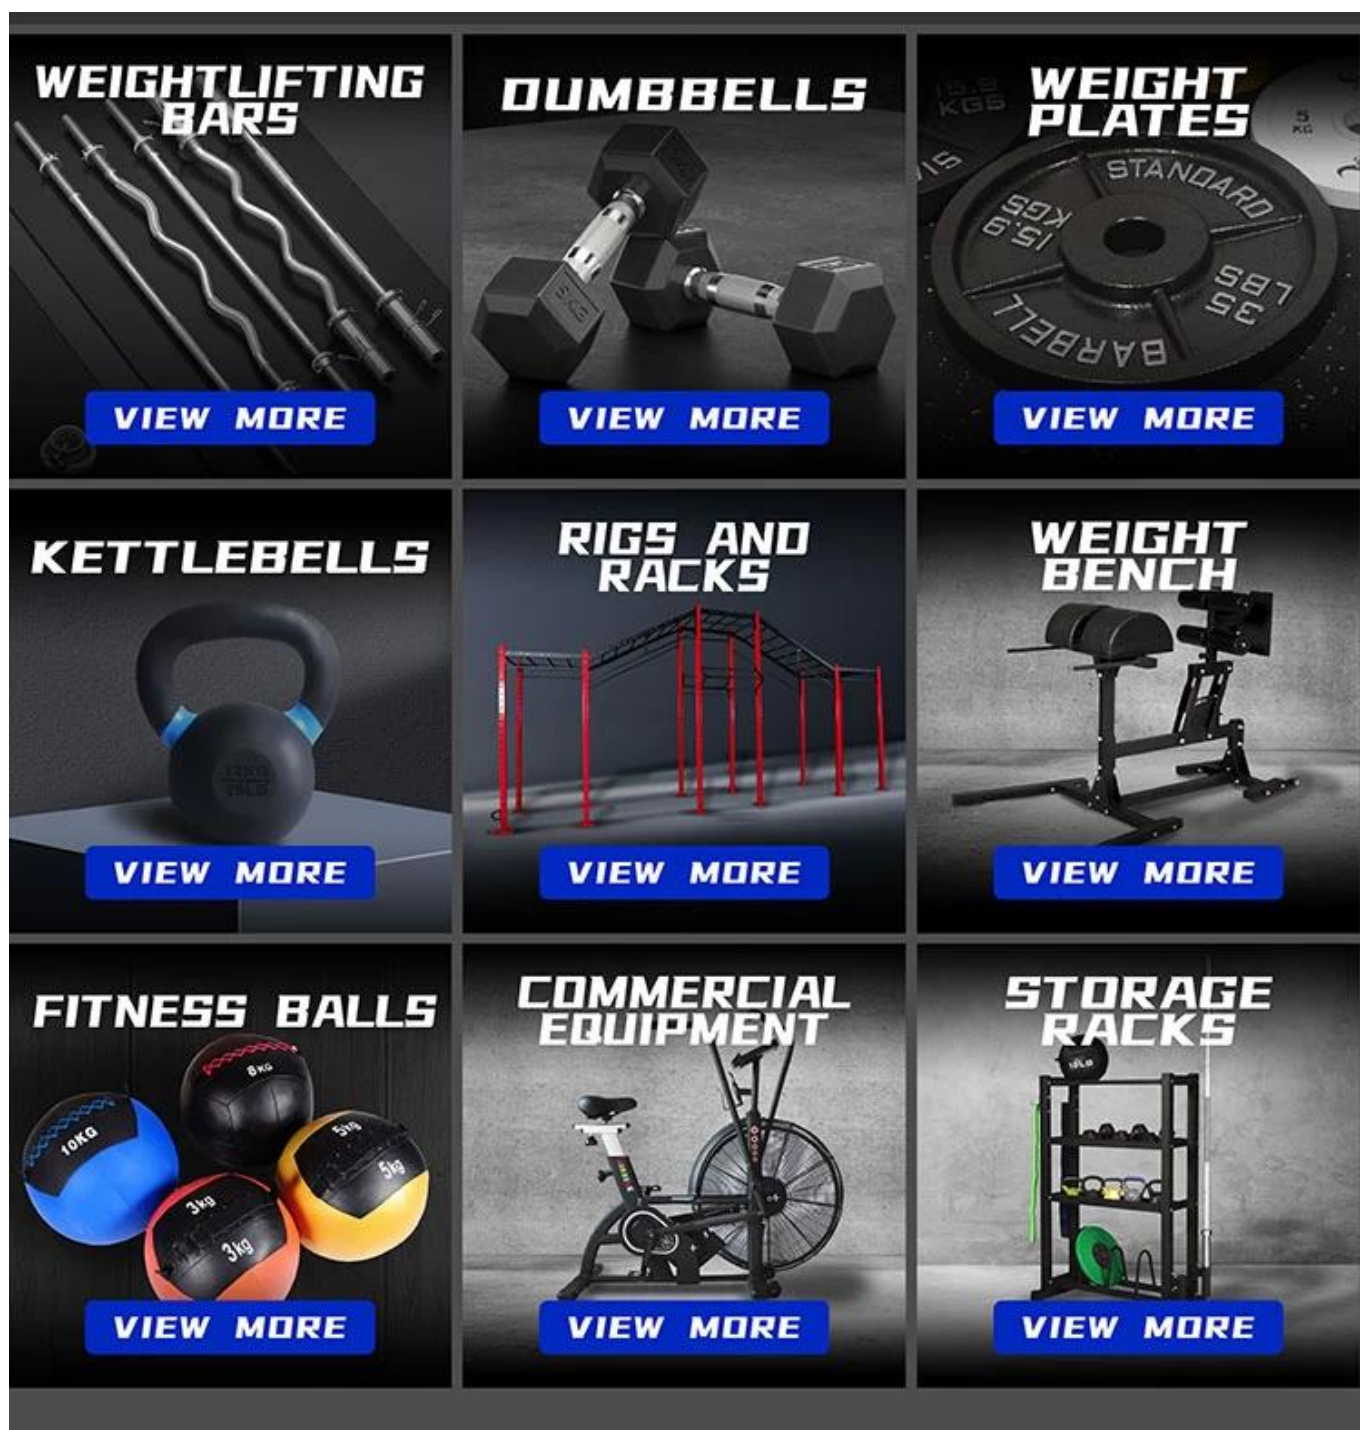

Εκθεση Προϊόντος:

Name:

Black color coated barbell

Material:

Rubber,iron casting

Specification:

0.5、 1、 1.25、 1.5、 2、 2.5、 3、 5、 10、
15、 20、 25KG , 0.5 and 1KG can only
make small pore size, and the other
size and size can be made. 2.5 / 5 /
7.5 / 10 / 15.45LB (step by 5LB)

Πακέτο:

Σχετικά προϊόντα

Σχετικά με το Xingya

Η Shandong Xingya Sports Fitness Inc. είναι μια επαγγελματική επιχείρηση εξοπλισμού γυμναστικής για ανάπτυξη, ([χρωματιστές πλάκες προφυλακτήρα Αυστραλία](#)) παραγωγή και πωλήσεις εξέδρων, ράφια, kettlebells, πιάτα βάρους και εξοπλισμό καρδιαγγειακής άσκησης. Έχουμε περισσότερα από 12 χρόνια εμπειρίας στις εξαγωγές και 20 χρόνια στην παραγωγή μηχανημάτων γυμναστικής.