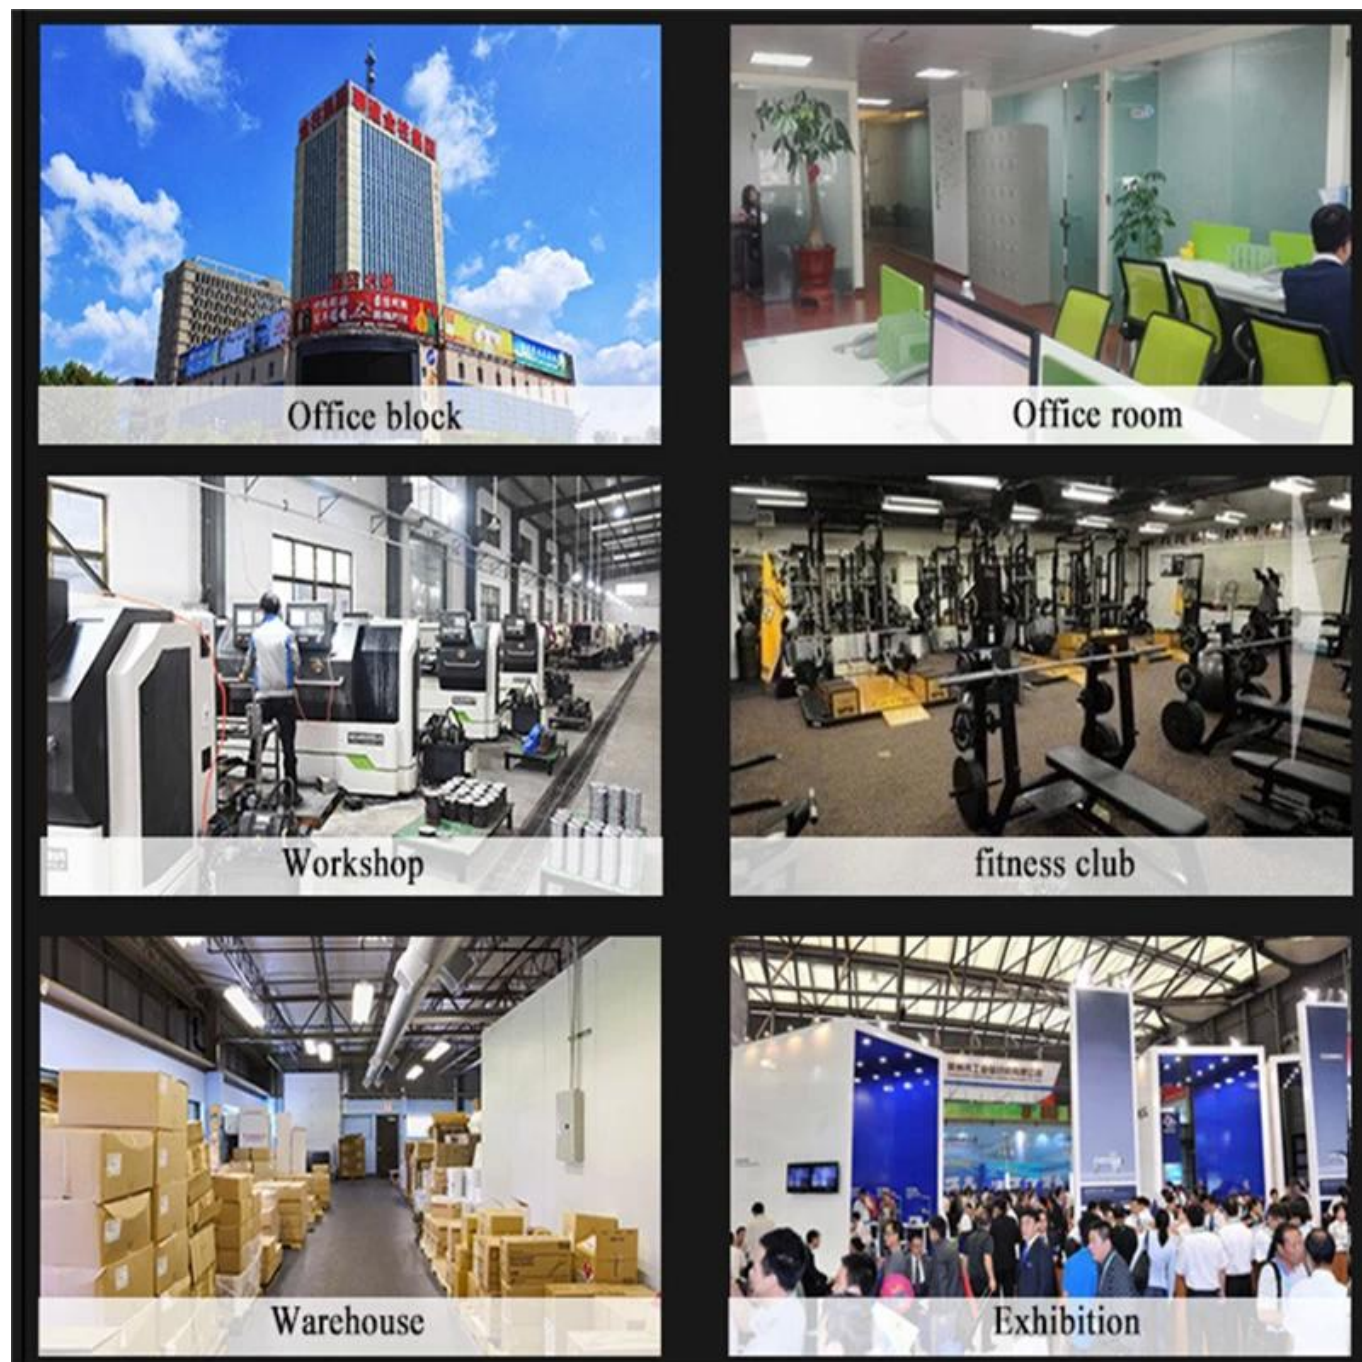

Με τους προηγμένους εξοπλισμούς παραγωγής και τον αυστηρό ποιοτικό έλεγχο σύστημα, με ωραία προϊόντα ποιότητας και υψηλής ποιότητας, τώρα έχουμε καθιέρωσε μια σταθερή επιχειρηματική σχέση με εκατοντάδες πελάτες όλα σε όλο τον κόσμο, συμπεριλαμβανομένης της Βόρειας Αμερικής, της Ευρώπης και της Μέσης Ανατολής και την Ασία. "Δημιουργία αξίας για όλους τους πελάτες με καινοτομία και η ποιότητα "είναι η αναλλοίωτη υπόσχεσή μας.

Ελπίζουμε ειλικρινά να οικοδομήσουμε μια ωραία και μακρά συνεργασία μαζί σας στο μέλλον.

Η υπηρεσία μας