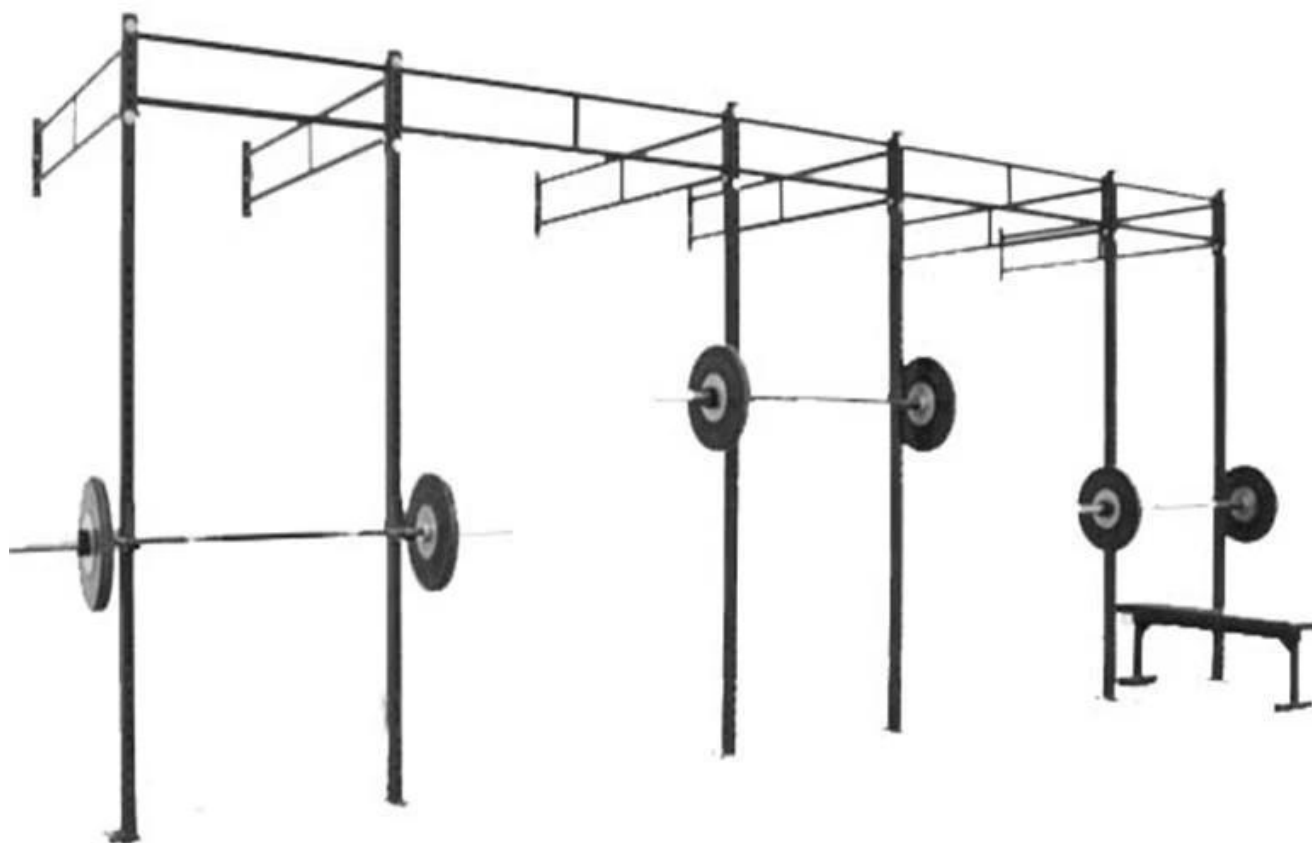

Λεπτομέρειες συσκευασίας:

1. Πρώτα κάθε συστατικό σε μια πλαστική σακούλα.
2. Στη συνέχεια, τοποθετήστε το σε ένα χαρτοκιβώτιο ενώ χρησιμοποιείτε αφρό για να στερεώσετε το χώρο μεταξύ του εξαρτήματος και του χαρτοκιβωτίου.
3. Επιτέλους, μερικά χαρτοκιβώτια σε ξύλινο κουτί.

Λεπτομέρειες αποστολής:

Εντός 27 ημερών μετά την πληρωμή