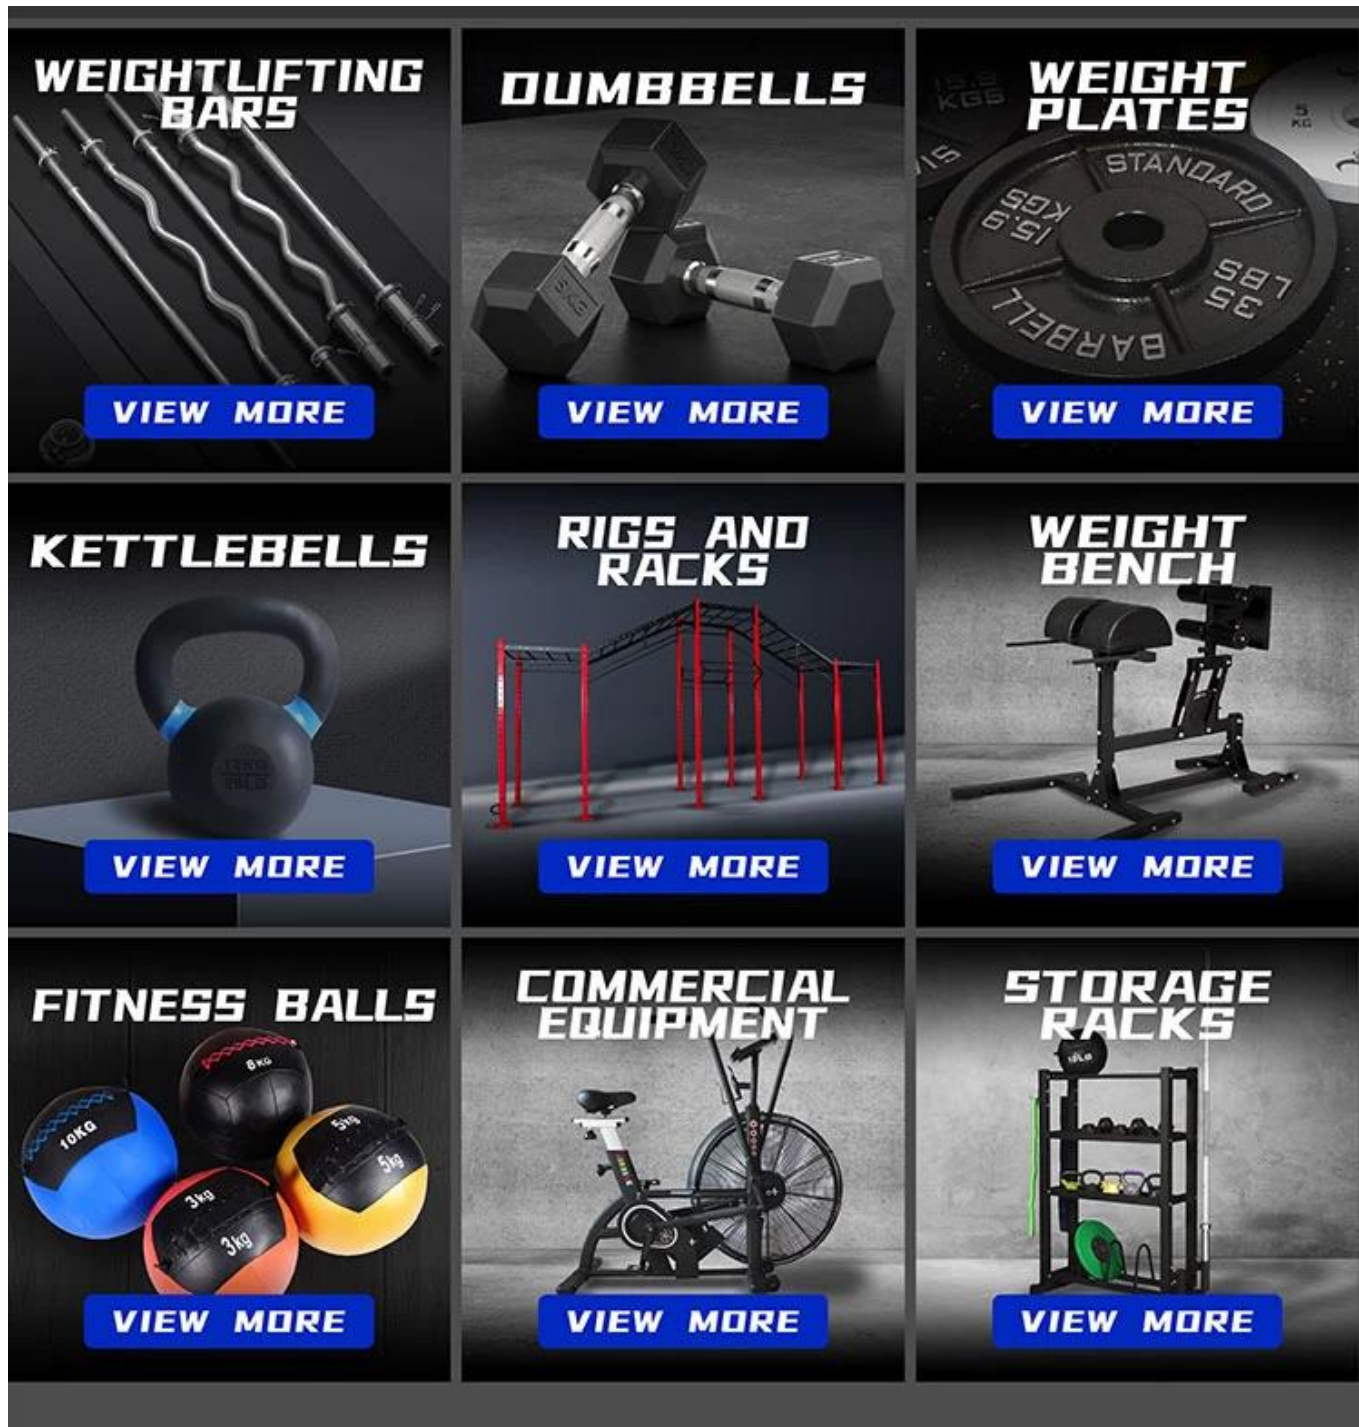

Σχετικά με το Xingya

Η Shandong Xingya Sports Fitness Inc. είναι μια επαγγελματική επιχείρηση εξοπλισμού γυμναστικής για την ανάπτυξη, την παραγωγή και τις πωλήσεις εξόδρων, ράφια, kettlebells, πιάτα βάρους και εξοπλισμό καρδιαγγειακής άσκησης. [κατασκευαστής επίπεδων πάγκων Κίνα](#) Έχουμε περισσότερα από 12 χρόνια εμπειρίας στις εξαγωγές και 20 χρόνια" στην παραγωγή μηχανημάτων γυμναστικής.

Με τον προηγμένο εξοπλισμό παραγωγής και το αυστηρό σύστημα ποιοτικού ελέγχου, παρέχουμε στους πελάτες προϊόντα ωραίας ποιότητας.