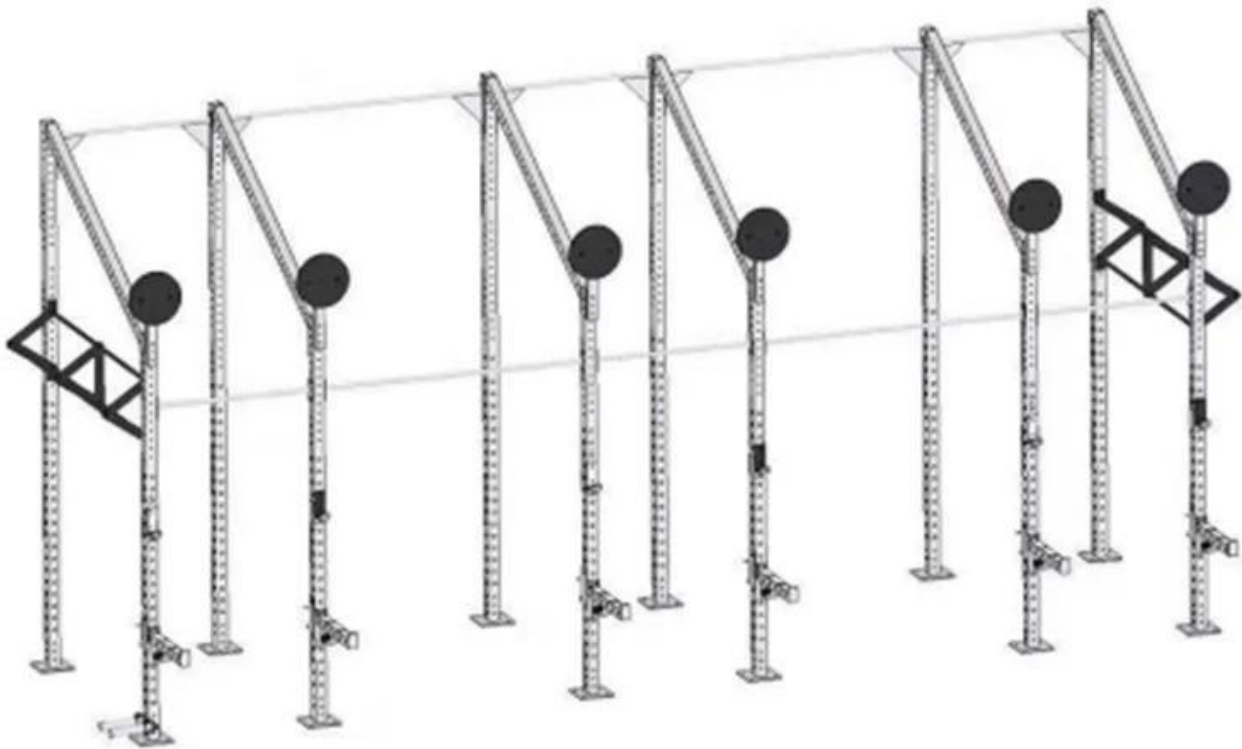

Παραγωγήt Περιγραφή

Το XYSFitness [πολυλειτουργική πλατφόρμα CF για άσκηση δύναμης](#) παρέχει πραγματικές κινήσεις με βάση την απομόνωση, επιτρέποντας στους χρήστες μια ποικιλία επιλογών για στόχευση μυών και απομόνωση. Εκτελέστε επίσης pull-ups και chin-ups στη ράβδο pull-up split bar.

Αυτή η κατασκευή χαλύβδινου mainframe βαρέως τύπου εξασφαλίζει το XYSFitness [CF ελεύθερης εξέδρας](#) είναι σταθερά χτισμένο, ενώ το [εμπορικό βαθμό pull up εξέδρα](#) και το σύστημα τροχαλίας είναι εξαιρετικά ομαλή.

Το XYSFitness [Ρακέτα CF που παρέχει κινήσεις με βάση την απομόνωση](#) είναι το πιο ευέλικτο κομμάτι του εξοπλισμού για το γυμναστήριό σας. Εύκολα προσαρμόζεται για οποιονδήποτε, μικρά ή μεγάλα, μικρά ή ψηλά.

Αυτά είναι στοιχεία μερικών από τα βασικά εξαρτήματα για αυτό το ράφι.

Η όρθια στήλη για 2,8 μ. Και 3,8 μ.

Πυκνές τρύπες στο όρθια στήλη

Το τρίγωνο τραβήξτε πάνω τη ράβδο CF.

Συσκευασία & Διανομή

Λεπτομέρειες συσκευασίας: