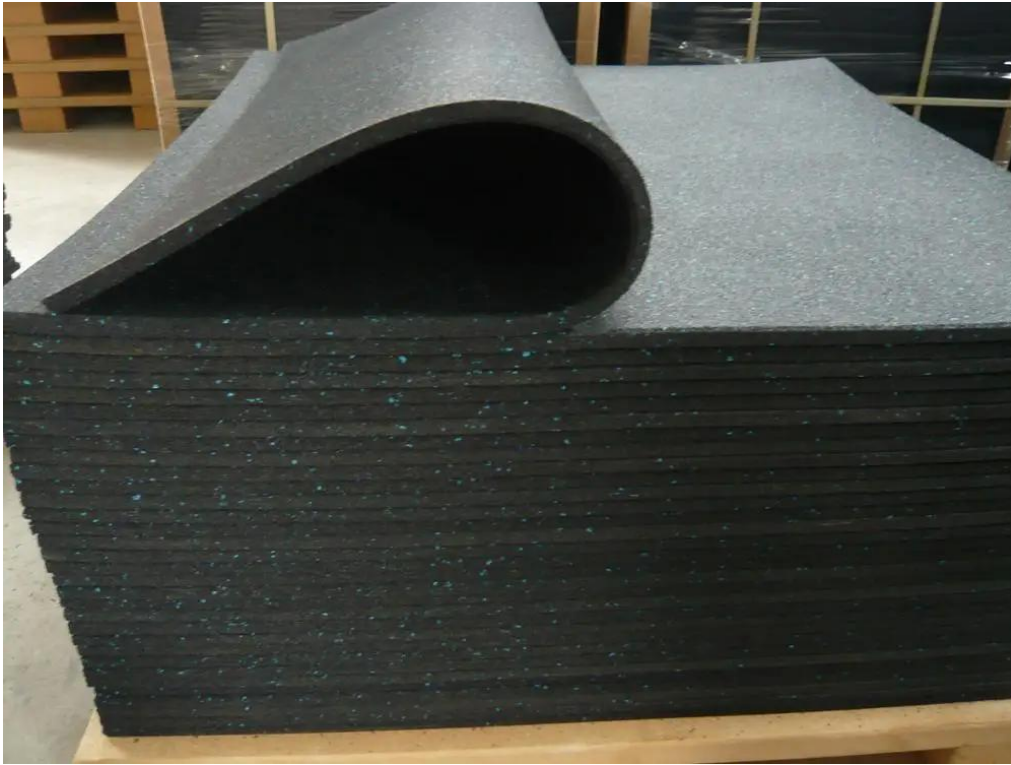

περιγραφή προϊόντος

όνομα προϊόντος	15 χιλιοστά πολύχρωμο αθλητικό γυμναστήριο SBR EPDM ελαστικό πλακίδιο δαπέδου
Υλικό	κόκκους από καουτσούκ SBR υψηλής πυκνότητας και κόκκους καουτσούκ EPDM 10%
Χρώμα	Μαύρο SBR και πολύχρωμες κουκίδες EPDM
Μέγεθος	1000mm * 1000mm
Λεπτότητα	15mm
Χρόνος δειγματοληψίας	1) Εντός 3 ημερών για υπάρχοντα δείγματα 2) 3-7 ημέρες για προσαρμοσμένα δείγματα
λογότυπο	Προσαρμοσμένο λογότυπο
βάρος	11.5kg / pc
Συσκευασία	Εύλινη παλέτα
Ωρα παράδοσης	30-45 ημέρες μετά την πληρωμή προκαταβολής
Διαθέσιμη πιστοποίηση	Ναί
Υπηρεσία ΚΑΕ	Ναί
Όρος πληρωμής	T / T, L / C, Western Union, Money Gram
MOQ	150pcs

Εικόνα προϊόντος

Συσκευασία & Αποστολή

Λεπτομέρειες συσκευασίας: διάφορα πλακάκια από καουτσούκ γυμναστικής σε τσάντα PP, στη συνέχεια σε χαρτοκιβώτιο.
Λεπτομέρειες αποστολής: 25-30 ημέρες μετά την πληρωμή.