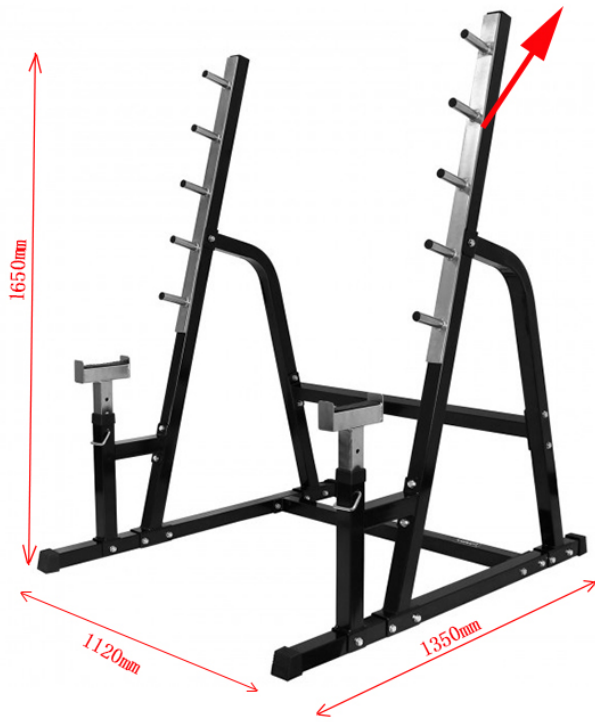

Descrizione del prodotto

Rack di potenza Squat funzionale regolabile da appoggio

loading max load:400kg
tube size:50*50*1.5mm
weight : 49kg

Più prodotti

per favore [Contattaci](#) per maggiori informazioni.

[manubri
kettlebell](#)

[Piattaforme autonome
Cremagliere di potenza](#)

[Visualizza altro](#)

[Panca pesi](#)

[Barre per sollevamento pesi & Piatti Spingere verso l'alto i rack](#)

[Rig & accessori per rack](#)