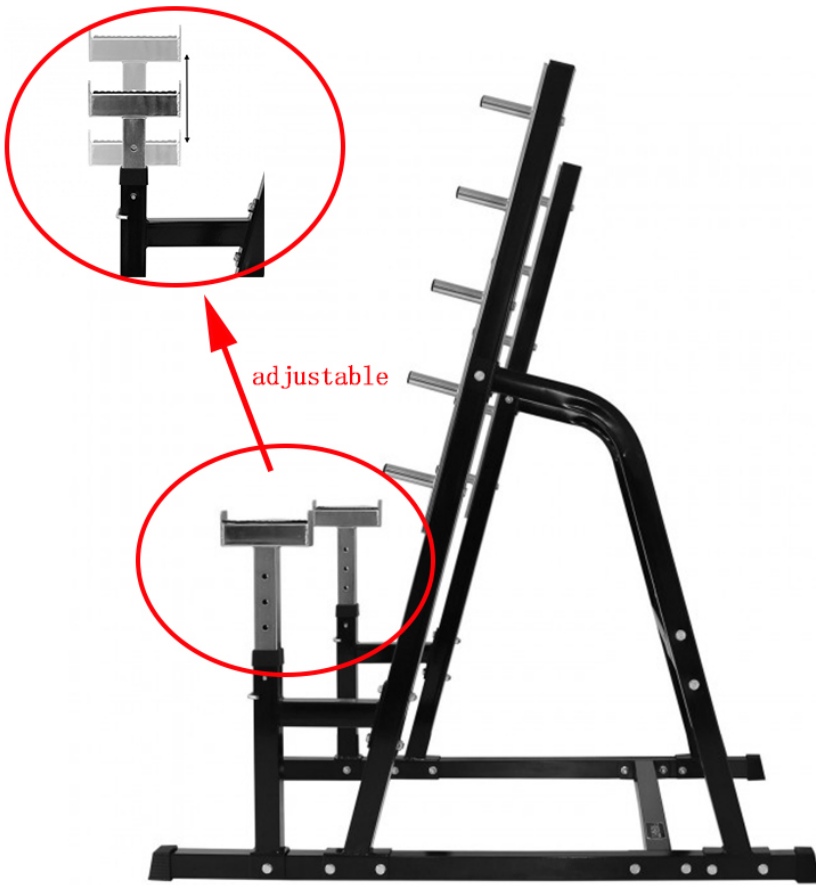

Descrizione del prodotto

Rack di potenza Squat funzionale regolabile da appoggio

loading max load:400kg
tube size:50*50*1.5mm
weight : 49kg

Più prodotti

per favore [Contattaci](#) per maggiori informazioni.

[manubri
kettlebell](#)

[Piattaforme autonome
Cremagliere di potenza](#)

[Visualizza altro](#)

[Panca pesi](#)

[Barre per sollevamento pesi & Piatti Spingere verso l'alto i rack](#)

[Rig & accessori per rack](#)