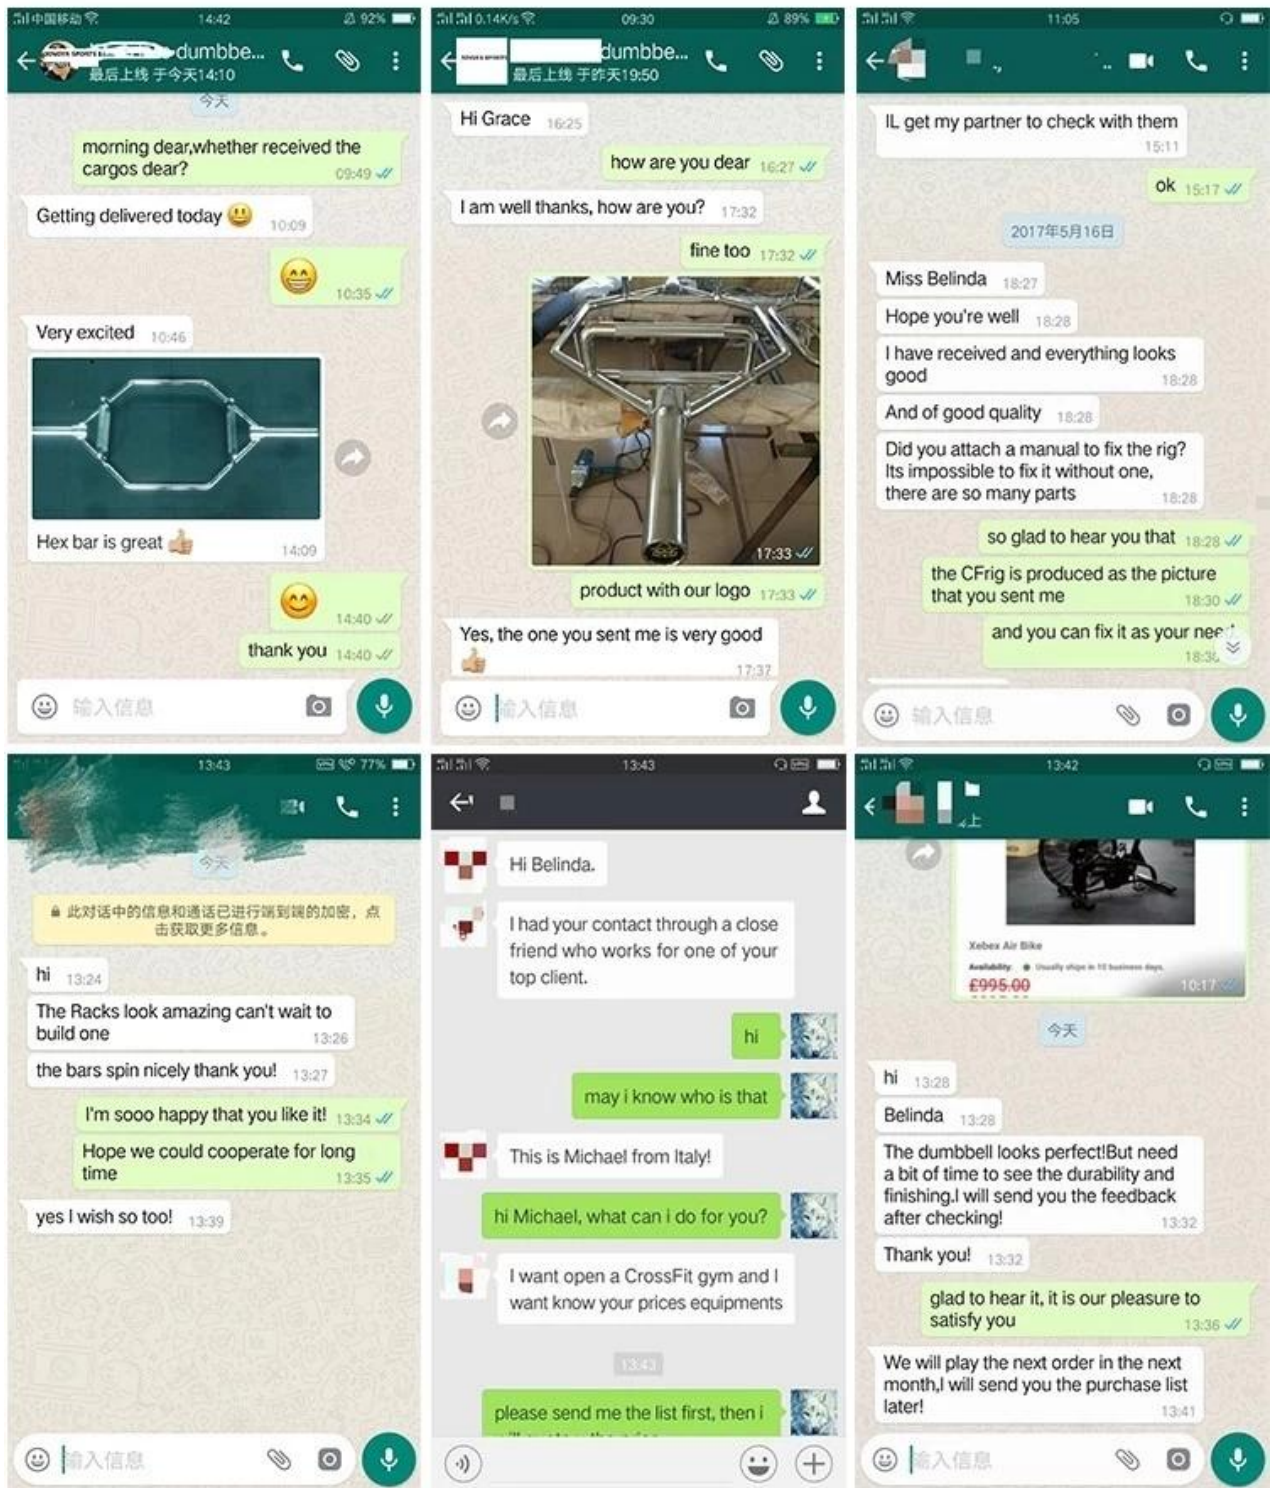

Contattaci

AimeLu: aimee@xysfitness.cn

WhatsApp: +86 18865279858

wechat: +86 18865279858