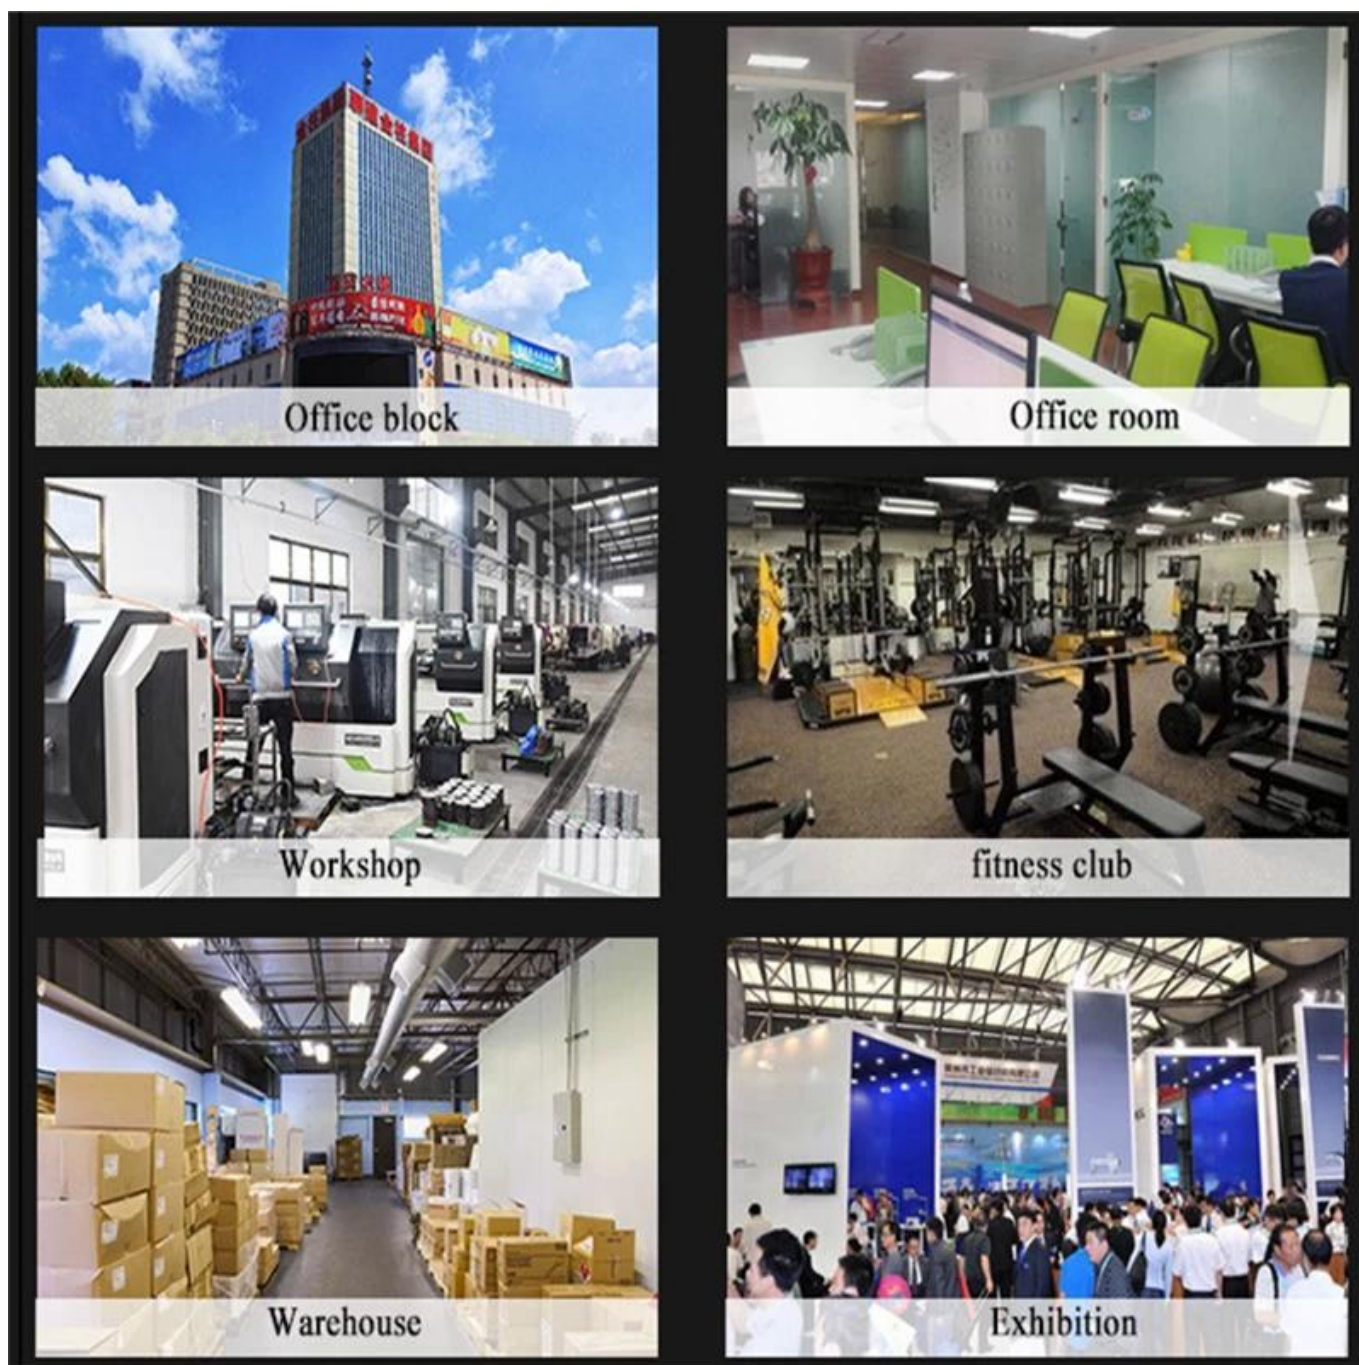

Informazioni sull'azienda

Shandong Xingya sport fitness Inc è una società di attrezzature professionali esercizio per lo sviluppo, la produzione e la vendita di manubrio, bilancieri, kettlebell, stuoie, rack, CF e altri prodotti di gomma rivestiti e immersione.

Sull'apparecchiatura di produzione avanzata e sul controllo di qualità rigoroso Sistema con prodotti di buona qualità e di alta qualità, ora abbiamo determinato il rapporto solido centinaia di clienti di tutti nei mondi, tra cui il Nord America, l'Europa, il Medio Oriente e in Asia. "creare valore per tutti i clienti con innovazione e "la qualità è la nostra promessa.

Speriamo vivamente di costruire una bella e lunga collaborazione con voi in futuro.