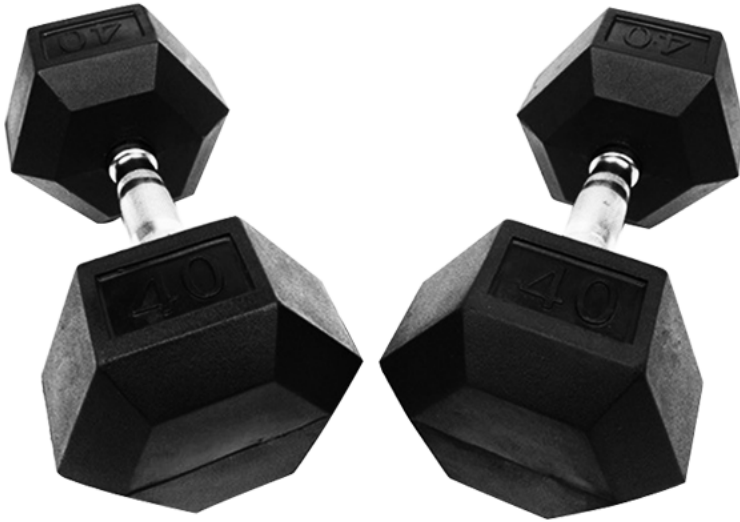

Vendita diretta della fabbrica della testa di legno esagonale rivestita di gomma dell'attrezzatura della palestra di Cross Fitness

Descrizione del prodotto

Nome del prodotto:	Vendita diretta della fabbrica della testa di legno esagonale rivestita di gomma dell'attrezzatura della palestra di Cross Fitness
Materiale:	Gomma e acciaio
Specifiche:	1-10 kg, passo di 1 kg; 2,5-75 kg, passo da 2,5 kg; 5-150LB, passo da 5LB
Pacchetto:	Sacchetto di plastica + scatola + scatola di legno
LOGO:	Accetta personalizza LOGO