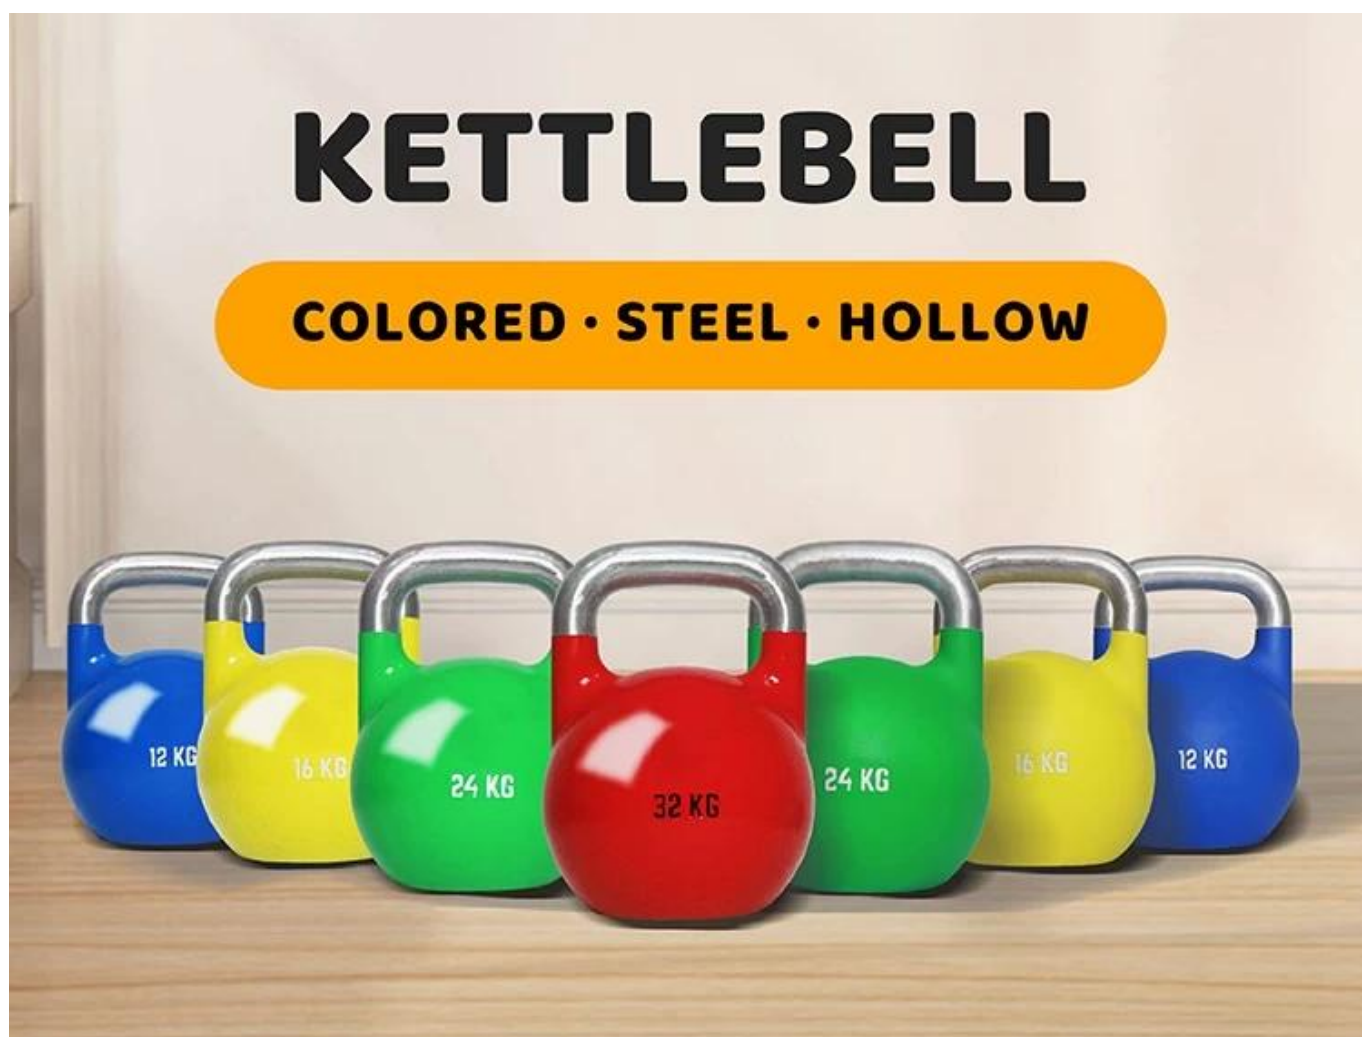

Specifiche di prodotto:

- l. Disponibile in una varietà di Colori accattivanti specifici per peso
- m. Ottimo per allenamento di agilità, cardio, resistenza, squat, affondi e altro ancora
- n. Perfetto per swing, deadlift, squat, get up, snatch e altri allenamenti atletici o incrociati

nome del prodotto	Kettlebell da competizione
Dimensione	4-40 kg
Color	Colore rosso, blu, verde, arancione, rosa o personalizzato
Logo	Marchio personalizzato
Servizio dell'OEM	sì
MOQ	3000 kg
Dettagli d'imballaggio	Pacchetto sacchetto-cartone-pallet o schiuma di plastica

Esposizione del prodotto