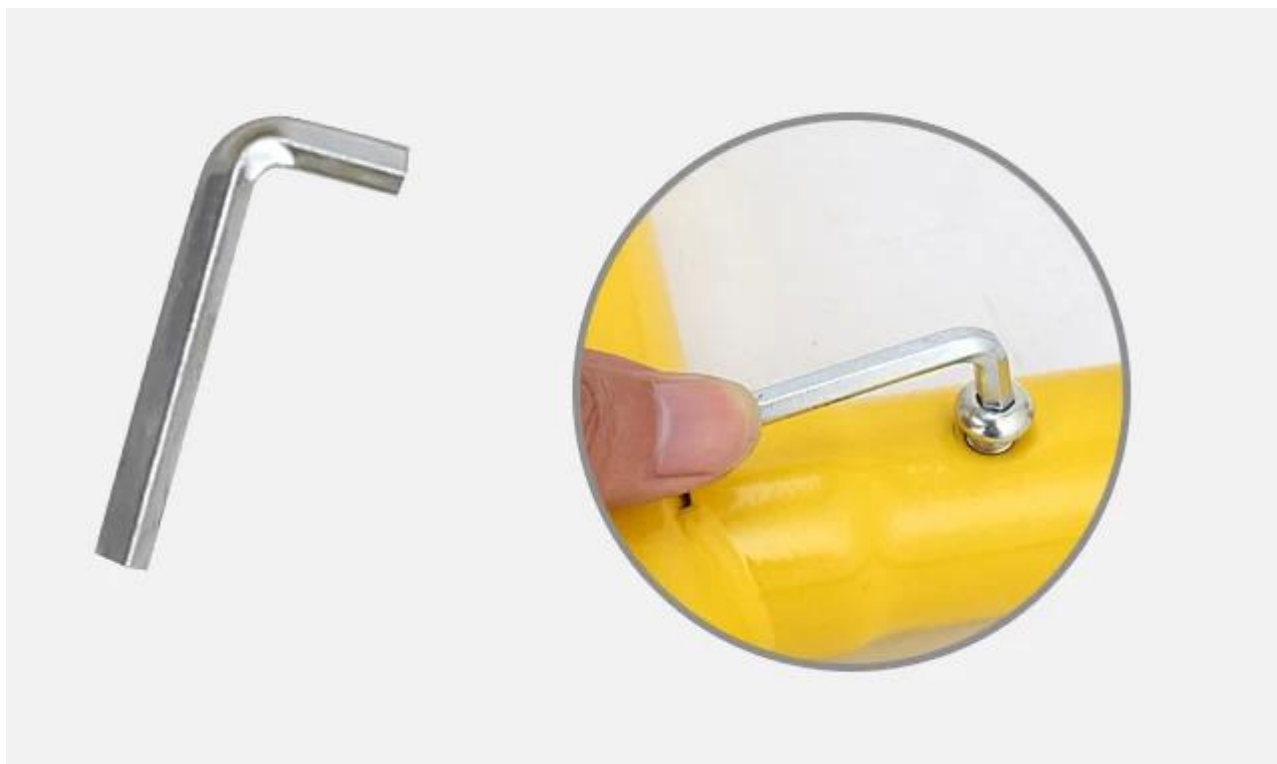

3, stuoie del filetto