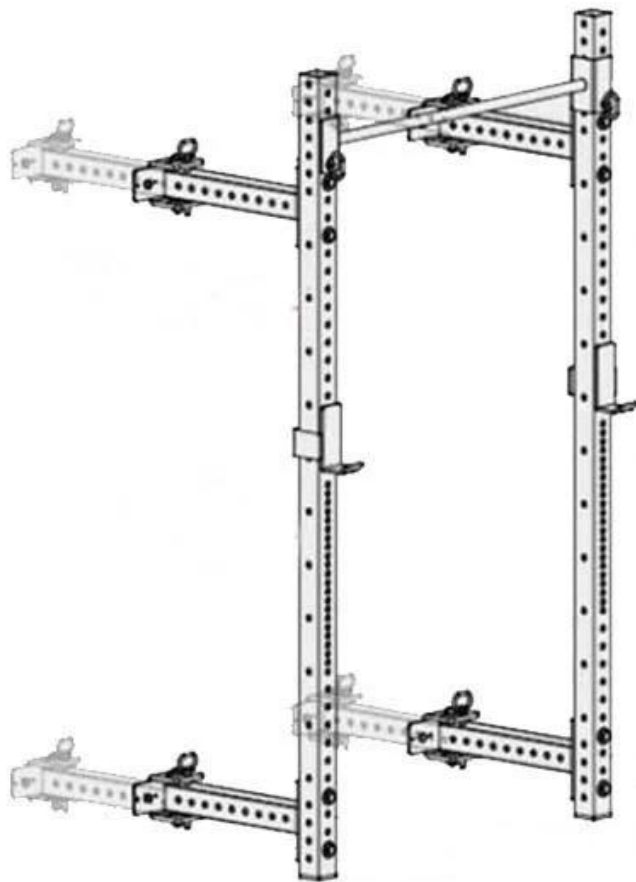

product Descrizione

specifiche del prodotto

- Assembla dimensioni: 22,3 x 46,8 x 94,5 pollici
o in base alle esigenze dei clienti
- Peso: 190 libbre
- Materiale: acciaio resistente all'usura
- Dimensione del tubo: 75 x 75 x 2,5 mm
- Capacità di peso: 800 libbre
- Confezione: 1 set / cartone
- Logo: Logo del cliente
- Applicazione: Squat Training
- Colore: Nero, Argento, Bianco

Linee diritte della cremagliera tozza pieghevole montata a parete

Il gancio a J sulla staffa squat pieghevole riponibile a parete

Il double bar staffa collega il rack squat al muro

Imballaggio & Consegna