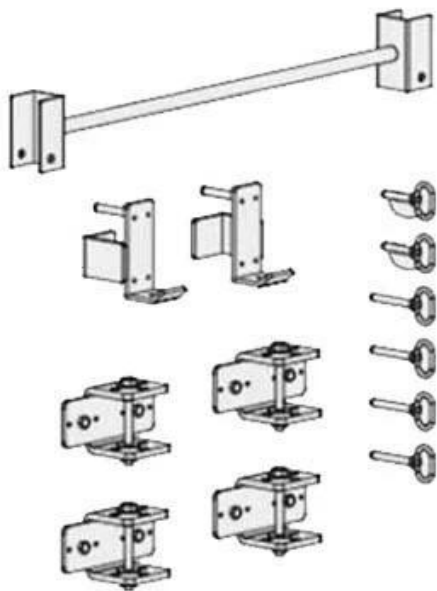

product Descrizione

specifiche del prodotto

- Assembla dimensioni: 22,3 x 46,8 x 94,5 pollici
o in base alle esigenze dei clienti
- Peso: 190 libbre
- Materiale: acciaio resistente all'usura
- Dimensione del tubo: 75 x 75 x 2,5 mm
- Capacità di peso: 800 libbre
- Confezione: 1 set / cartone
- Logo: Logo del cliente
- Applicazione: Squat Training
- Colore: Nero, Argento, Bianco

Linee diritte della cremagliera tozza pieghevole montata a parete

Il gancio a J sulla staffa squat pieghevole riponibile a parete

Il double bar staffa collega il rack squat al muro

Imballaggio & Consegna