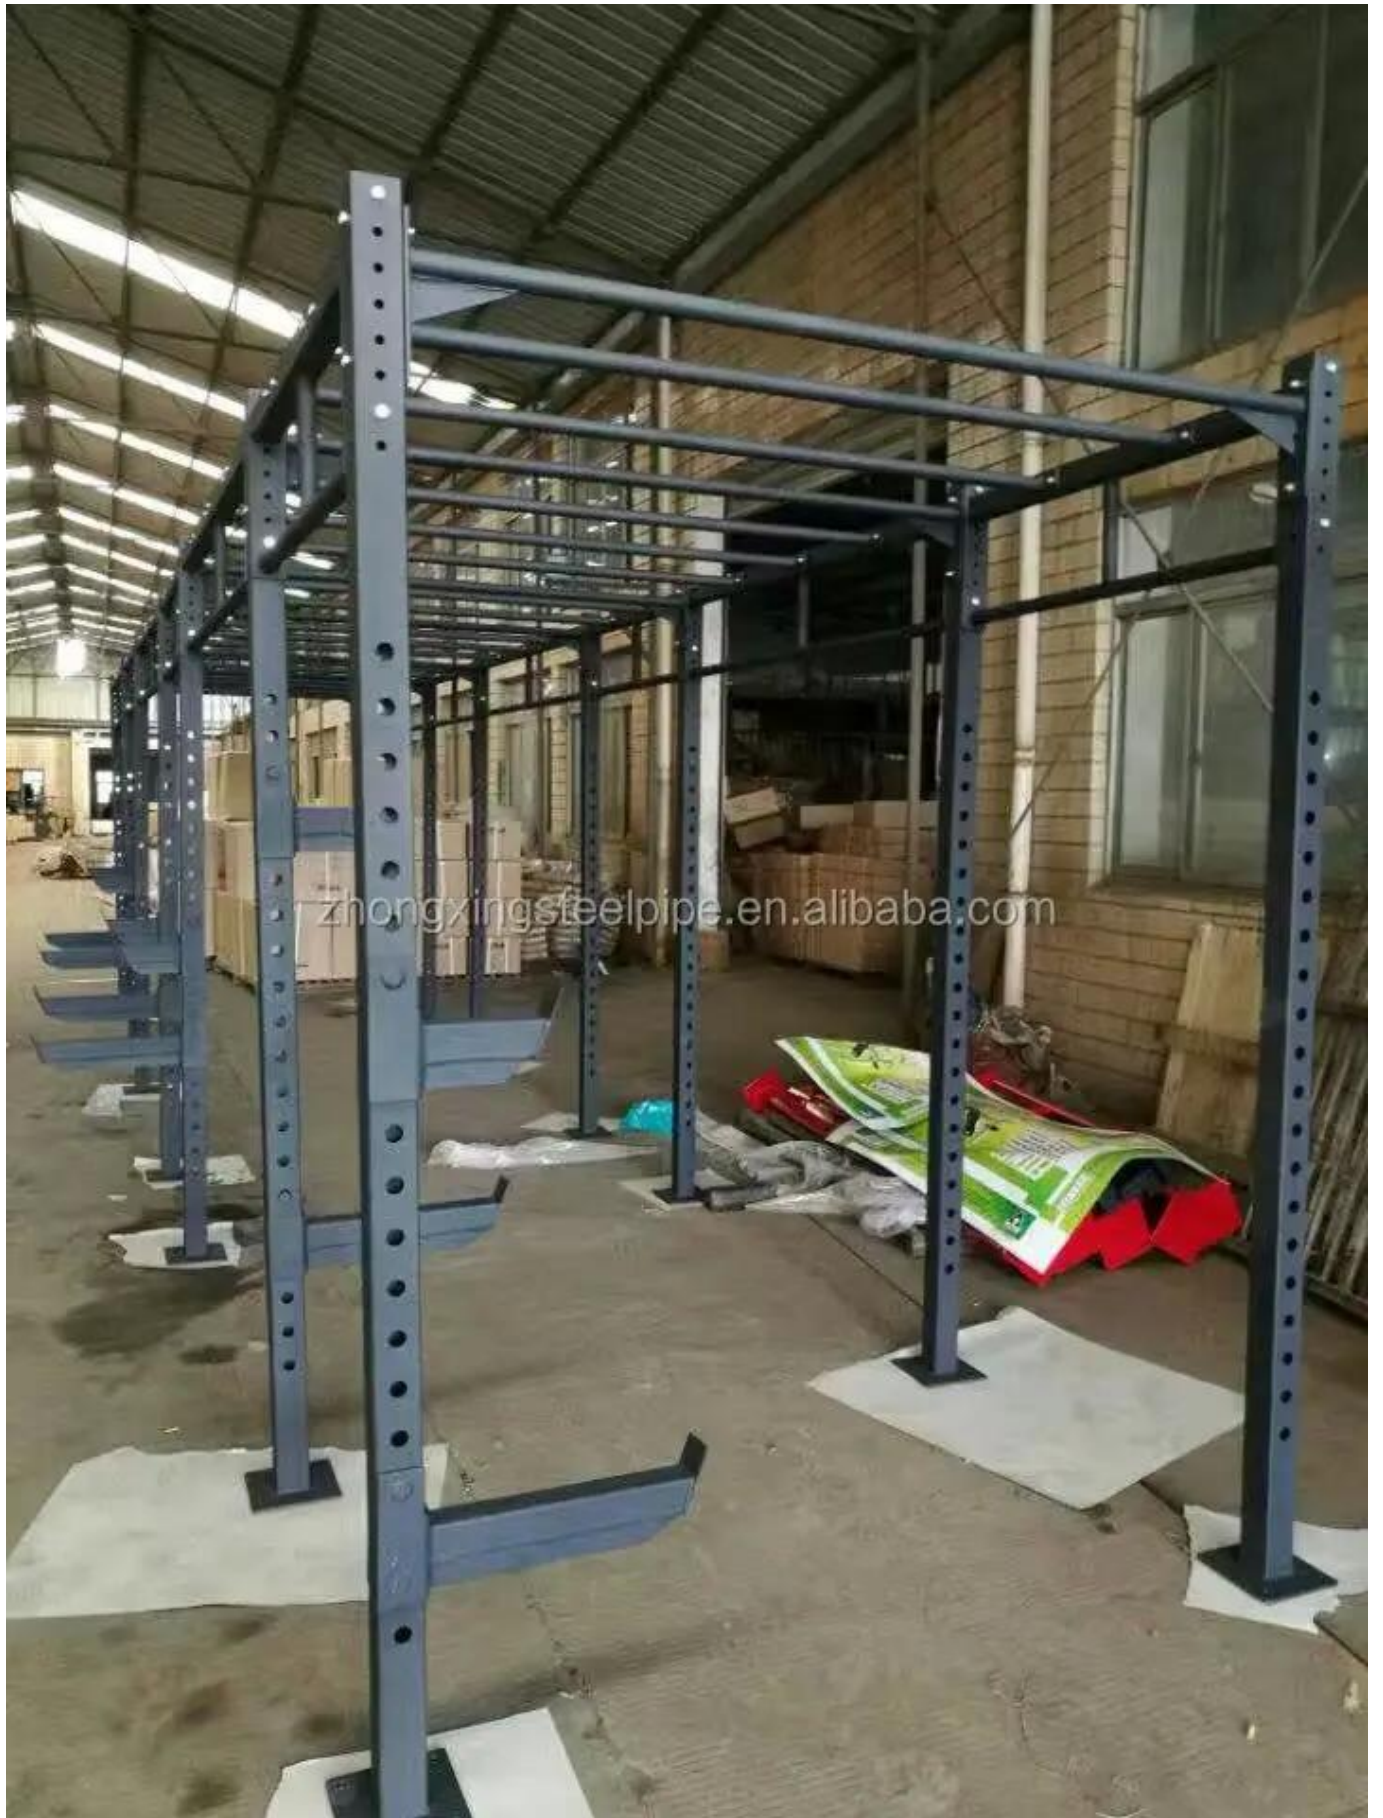

Descrizione del prodotto

Impianto di perforazione della barra di scimmia di Infinity-rig

1. Materiale:	Acciaio
2. Colore:	Nero normale
3. Dimensione:	Design gratuito
4. Logo:	Logo customized disponibile su Rig
5. MOQ:	1-10sets
6. Tempo di campionamento:	(1) 3-7 giorni lavorativi-Se necessario logo personalizzato. (2) entro 2 giorni lavorativi per campioni esistenti
7. Servizio dell'OEM:	sì
8. Certificazione disponibile:	sì
9. Dettagli dell'imballaggio:	Imballaggio indipendente
10. Capacità di produzione:	200 set al mese
11. Termine di pagamento	(1) L / C, T / T, D / P, PAYPAL, WESTERN UNION, MONEY GRAM

Più prodotti

per favore [Contattaci](#) per maggiori informazioni.

[manubri
kettlebell](#)

[Piattaforme autonome
Cremagliere di potenza](#)

[Visualizza altro
Panca pesi](#)

[Barre per sollevamento pesi & Piatti Spingere verso l'alto i rack Rig & accessori per rack](#)