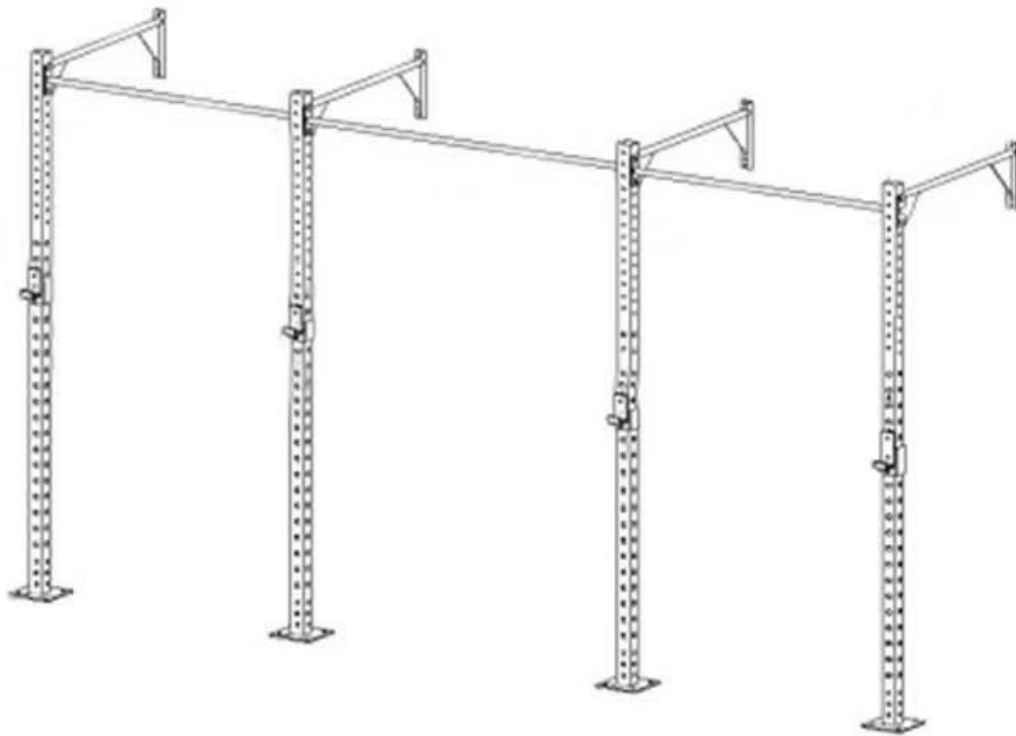

## product Descrizione

Un'alternativa efficace a questa attrezzatura standard, XYSPfitness [Wall Rig](#) Fornisce ancora tutta la forza e la calma, ma in un progetto che risparmia sia il denaro che lo spazio.

Questo [ascensore a parete](#) Fornisce fino a quattro nuove stazioni di trazione e due facilmente [tavolo sgabello regolabile](#) le zone. Il bastone è abbastanza forte da ottenere l'intensità di esercizi di fitness e adattarsi a qualsiasi palestra [formazione di forza](#) Centro con parete in cemento armato o in blocco di manzo.

Riga sul muro di XYSPfitness è una buona aggiunta a qualsiasi ginnastica auto. Questa piattaforma è facile da installare sulla parete.

## specifiche di prodotto

- Dimensioni di montaggio: 408 × 113 x 280 cm
- NW. / G.W. 133 kg / 147 kg
- Materiale: acciaio resistente all'abrasione
- Pacchetto: 1 insieme / cartone
- Logo: Logo del cliente
- Applicazione: Formazione
- Colore: nero, argento, bianco