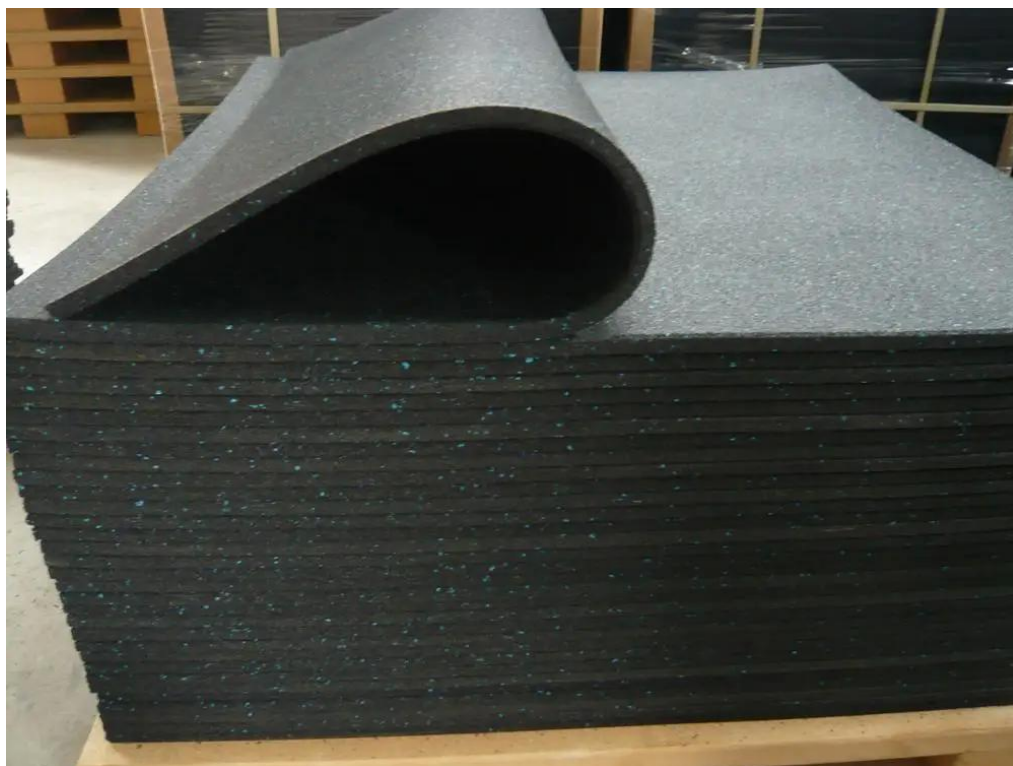

Descrizione del prodotto

nome del prodotto	Tappetino in gomma colorata 15 mm per palestra SBR EPDM opaco
Materiale	granuli di gomma SBR ad alta densità e granuli di gomma EPDM al 10%
Colore	SBR nero e puntini colorati in EPDM
Taglia	1.000 millimetri * 1.000 millimetri
Thinckness	15 millimetri
Tempo di campionamento	1) Entro 3 giorni per campioni esistenti 2) 3-7 giorni per campioni personalizzati
logo	Logo personalizzato
peso	11,5 kg / pc
Imballaggio	Un bancale di legno
Tempo di consegna	30-45 giorni dopo ricevono il pagamento anticipato
Certificazione disponibile	sì
Servizio OEM	sì
Termine di pagamento	T / T, L / C, Western Union, grammo dei soldi
MOQ	150pcs

Immagine del prodotto

Imballaggio e & spedizione

Dettagli dell'imballaggio: diverse piastrelle di gomma da palestra in un sacchetto di PP, quindi in un cartone.
Dettagli di spedizione: 25-30 giorni dopo il pagamento ricevuto.