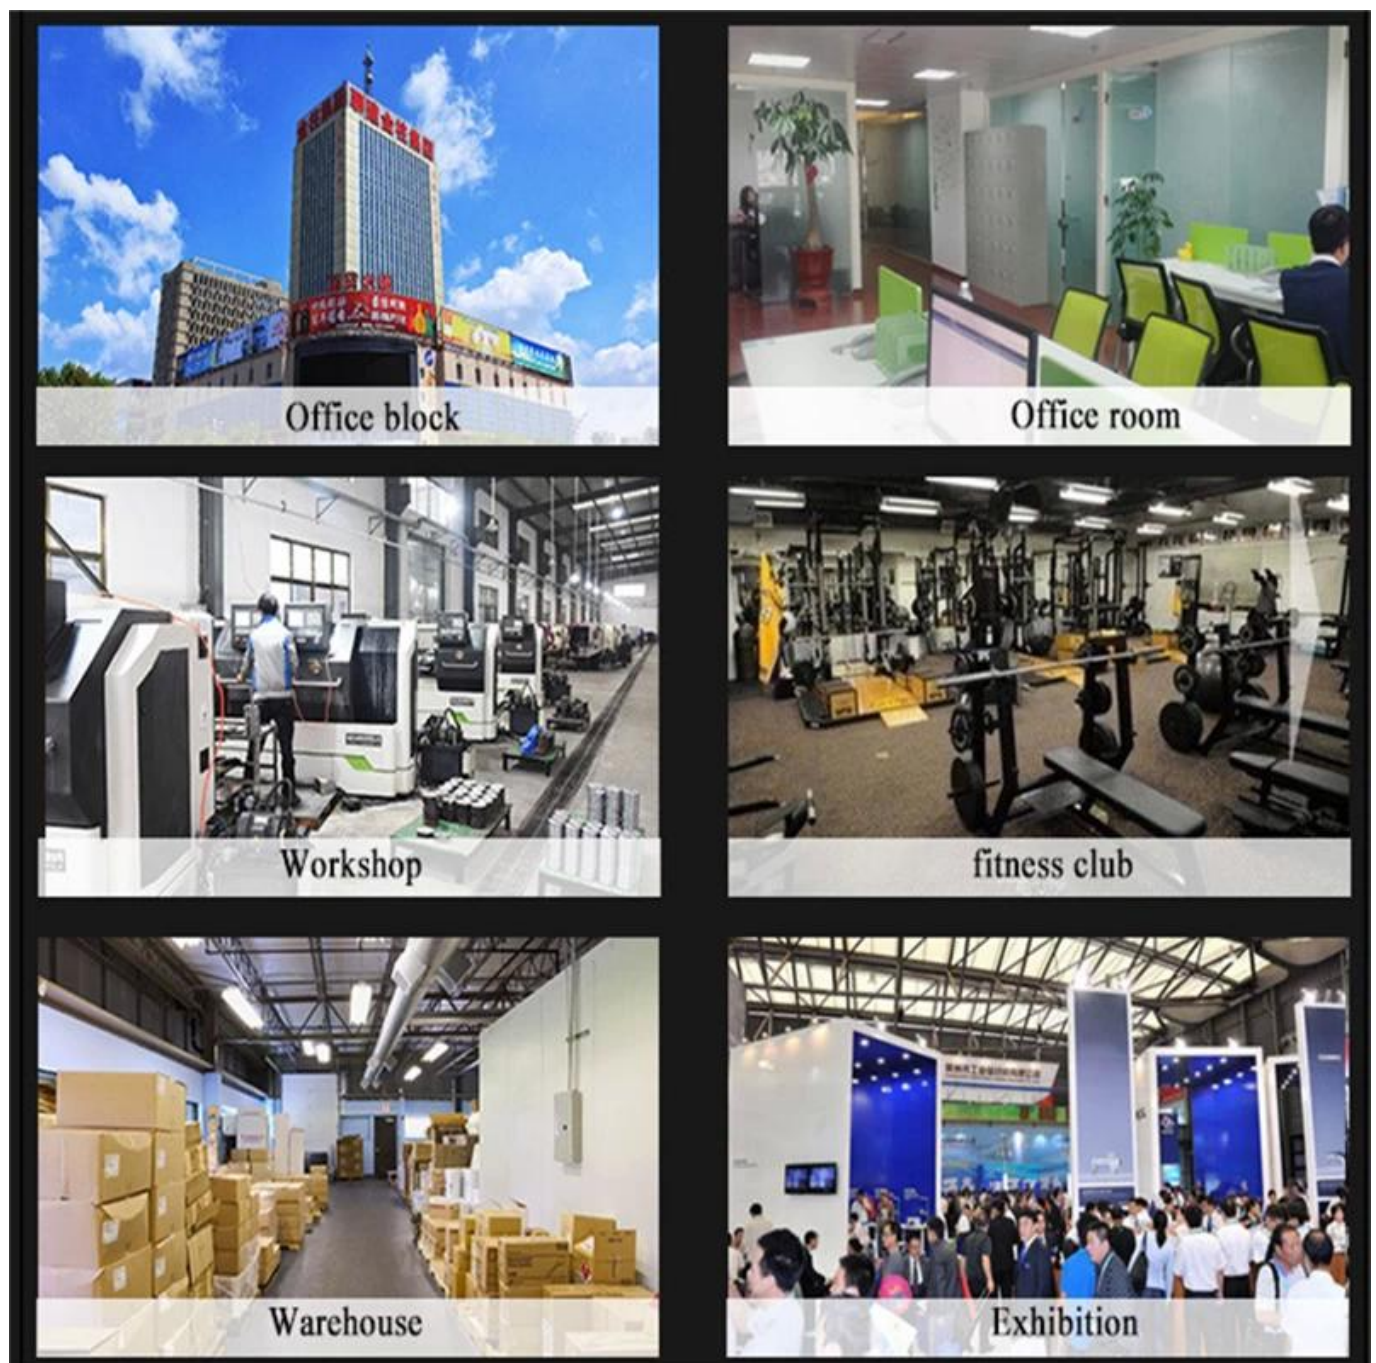

SHANDONG XINGYA SPORT FITNESS INC is een professionele fitnessapparatuur onderneming voor de ontwikkeling, productie en verkoop van halter, halters , kettlebell, matten, rekken, CF en andere rubber gecoat en dompelen producten.

Bij de geavanceerde productie-apparatuur en strikte kwaliteitscontrole systeem, met mooie kwaliteitsproducten en hoge kwaliteit, nu we hebben een stevige zakelijke relatie tot stand gebracht met honderden klanten alle over de werelden, met inbegrip van Noord-Amerika, Europa, het Midden-Oosten en Azië. "Het creëren van waarde voor alle klanten met innovatie en kwaliteit is"onze onveranderlijke belofte.

Wij hopen om te bouwen van een mooie en lange samenwerking met u in de toekomst.