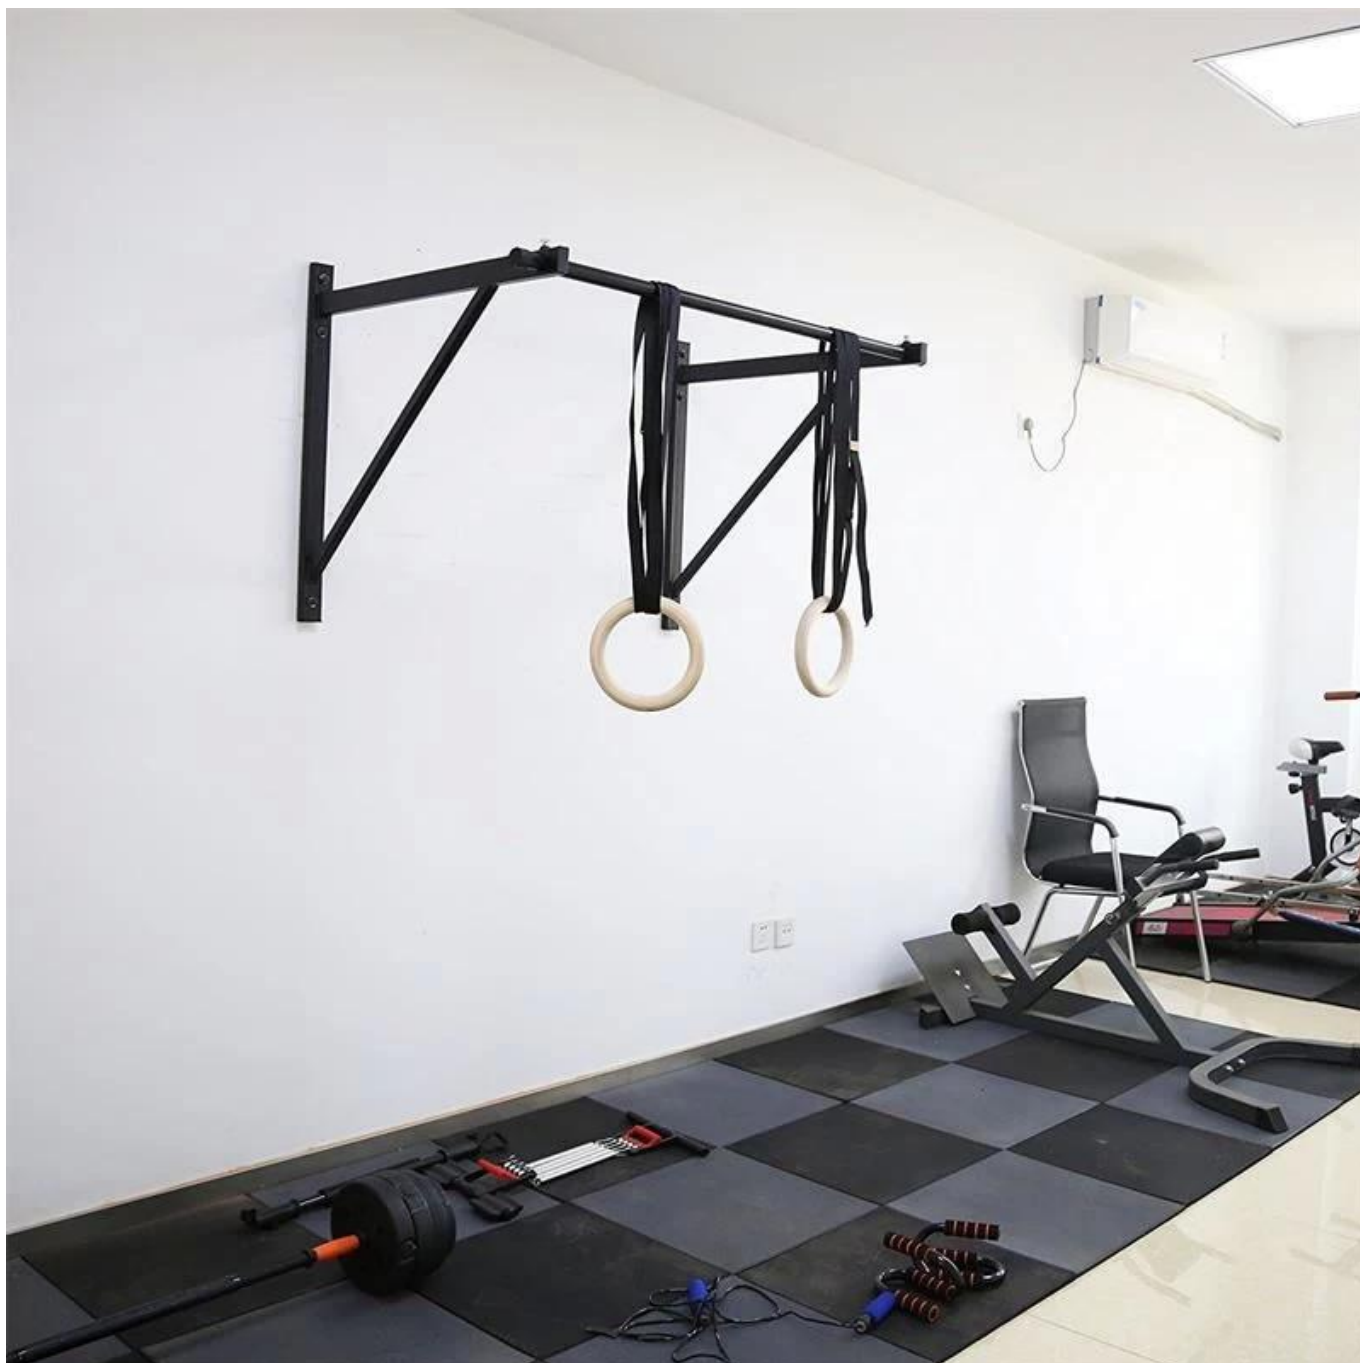

Accessoires voor de pull up bar

Ook kunt u de ringen van de sportschool op de bar hangen.

Verpakking & levering

Verpakking Details:

1. 1: elk onderdeel in een pp-zak;
2. 2: vervolgens veel tassen in een kartonnen doos.