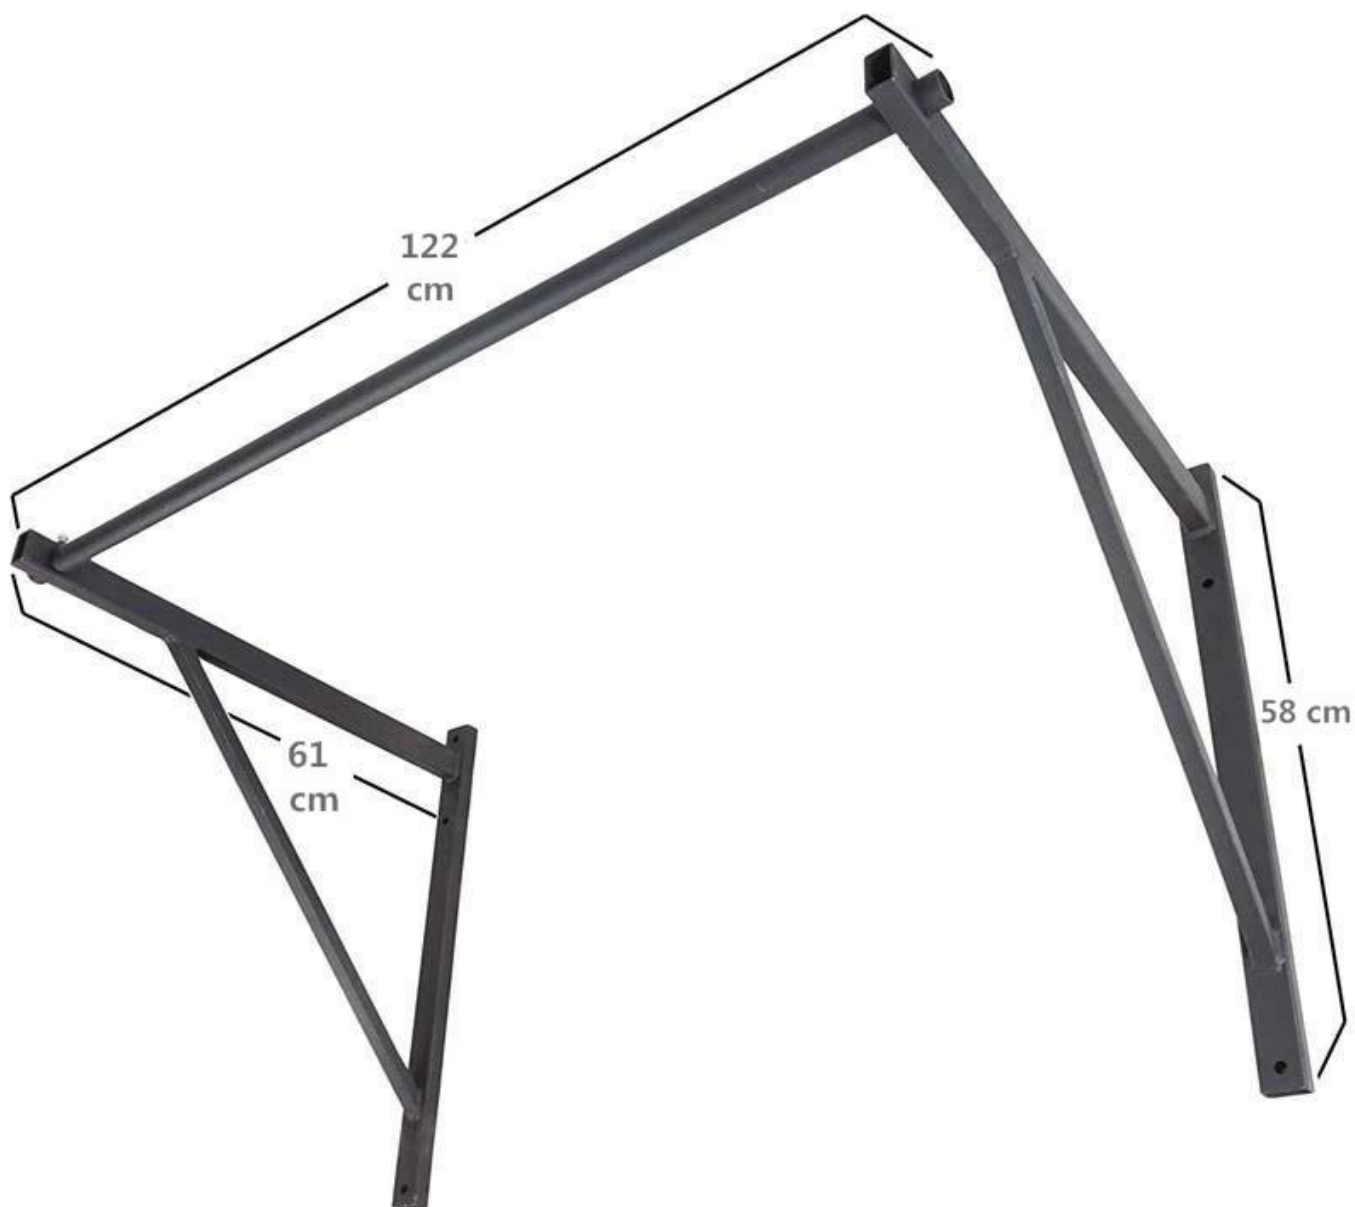

Product beschrijving

De XYSFitness [Wandmodellen kin pull up bar](#) Gebruik de zweer-weerstaan behulp als onze [volledige tuig en racks](#), Hebt u kracht doelen die alleen kunnen worden voldaan met een hoge prestaties gemonteerde bar gebouwd voor ernstige winsten. Deze wandsteun pull up bar biedt de structuur die je nodig hebt voor [hoog niveau opleiding](#) , en trek dit omhoog bar voegt gemakkelijk professionele trainingen aan om het even welk stud ingelijste ruimte met wand- of plafondmontage.

Dit optrekken bar kan dienen als een betrouwbare ringen-station, als goed. Als u

uitvouwen van de set-up voor meer atleten wilt, kunt u serieschakeling extra haken samen door de afstand tussen hen uit 3-4 benen uit elkaar.

Te voorzien in meer ruimte voor kipping pull-ups, deze pull up bar mei werk beter als [Wandmontage rek](#), evenals voor plafondsteunen in garage sportscholen met hogere plafonds.

Productspecificaties

- Monteren grootte: 61 × 58 × 122 cm
- N.W. / G.W.: 12kg / 14kg
- Materiaal: Slijtvast staal

- Doos afmeting: 124 × 54 × 10 cm
- Tube grootte: 40 × 60 × 2.5 mm
- Container geladen: 400 sets/20 ft
- Verpakking: 1 set/dozen
- Logo: Logo van de klant
- Toepassing: opleiding
- Kleur: Zwart, zilverkleurige, wit