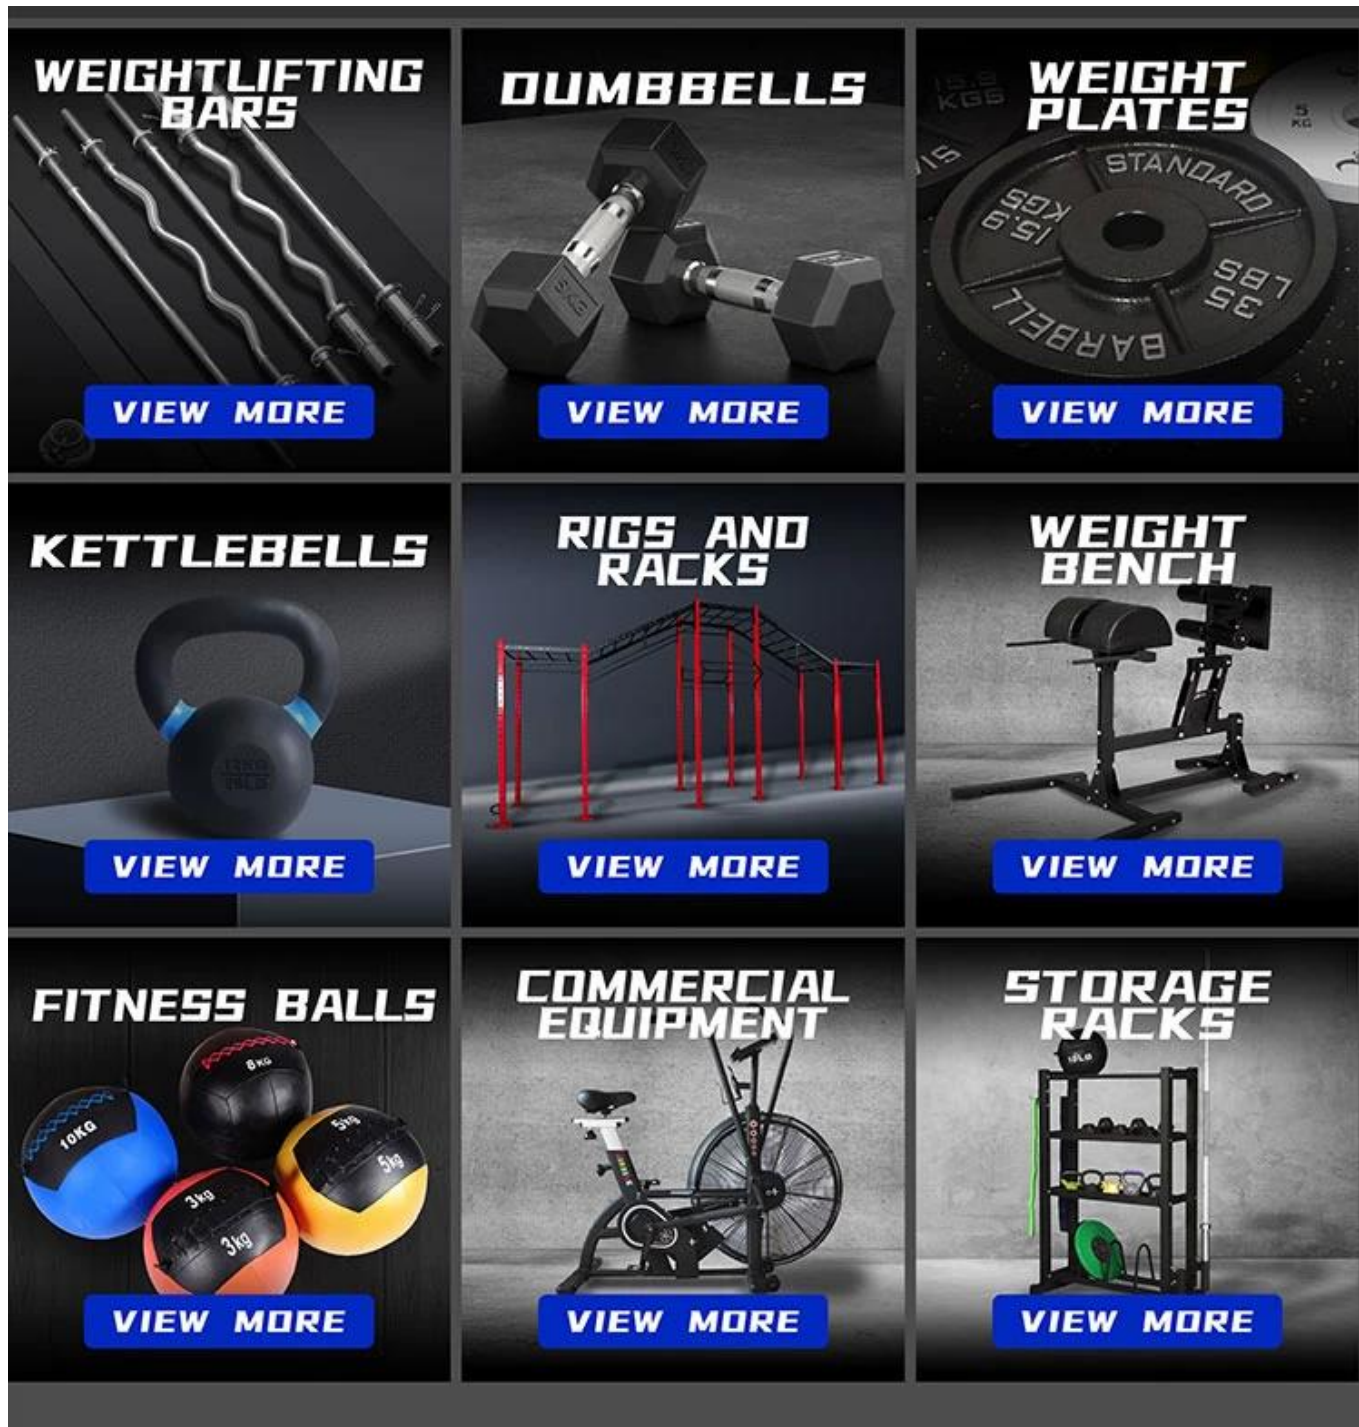

20KG

24KG

12KG

16KG

**Pakket:**

**gerelateerde producten**