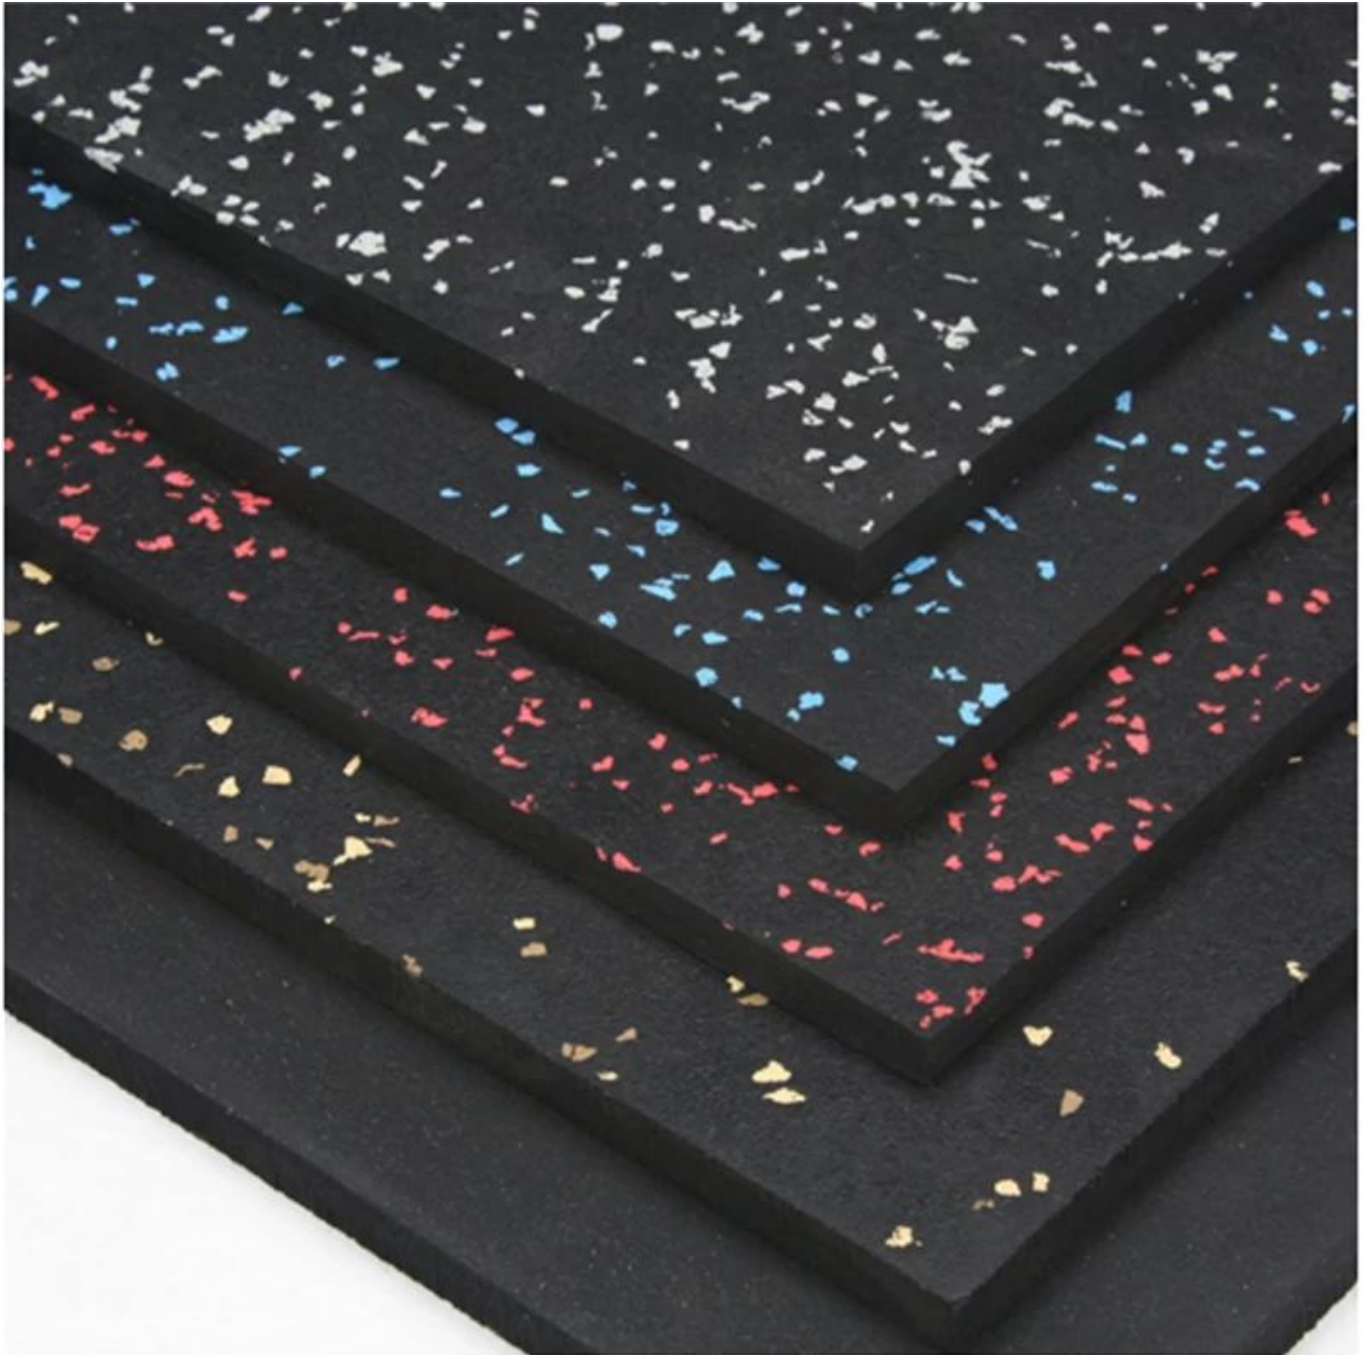

Bedrijfsgegevens

SHANDONG XINGYA SPORT FITNESS INC is een professionele fitnessapparatuur onderneming voor de