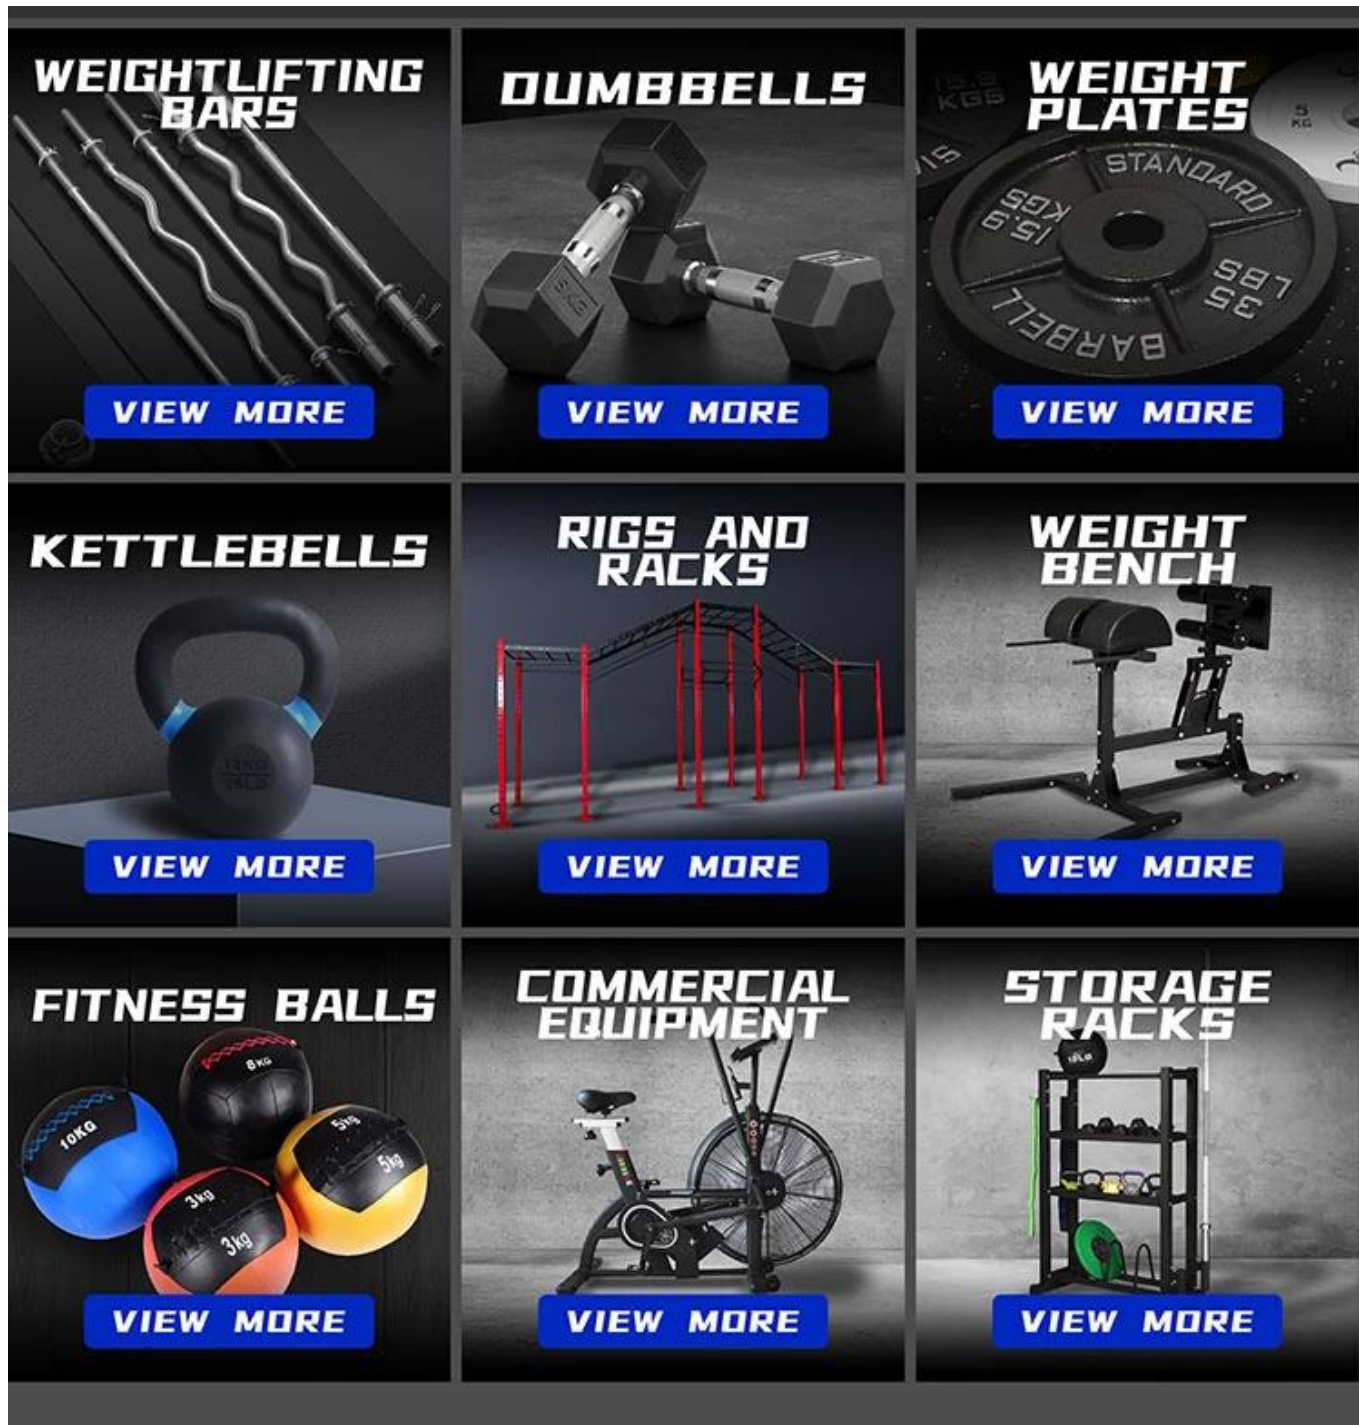

## Productspecificatie:

- Dit zware stalen T-Bar rij-landmijnplatform is veelzijdig en gebruiksvriendelijk, waardoor je de uitstekende prestaties ervaart bij een breed scala aan oefeningen, waaronder roeien, squats, deadlifts, persen en nog veel meer, waarbij het hele lichaam uitgebreid wordt getraind.
- Touwanker geeft het extra voordeel voor het bevestigen van fitnessstouwen aan dit apparaat voor verrassend effectieve krachttraining en aerobe uithoudingsvermogen met touwen, halters en platen.

One Arm Row

One-Arm Floor Press

Bent Over Row

Shoulder Press

**Pakket:**

**gerelateerde producten**