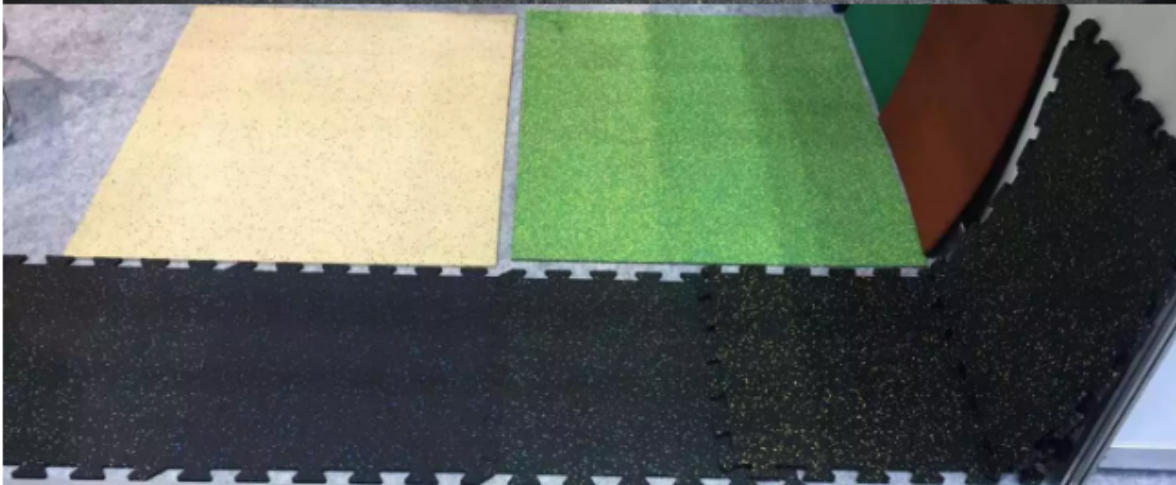

Gumowe podłogi GYM / gumowe maty podłogowe do fitness / gumy z recyklingu

Nr 1 Dostępny rozmiar	1000mm x 1000mm	No.2 Dostępny rozmiar	500mm x 500mm
Dostępne grubości	15-50mm		
Dostępny kolor	czerwony, zielony, szary, żółty, niebieski Czarny Dowolny kolor według własnego uznania		
Czas trwania temperatury	Od -40 ° C do 100 ° C		
Warunki płatności	Trade Assurance / TT / LC / Western Union / PayPal		
Min. ilość	200 metrów kwadratowych		
Czas dostawy	Około 20 dni po dokonaniu płatności		
propozycje	W przypadku stosowania na podłogę sali gimnastycznej wybierz grubość 10 mm lub 15 mm W przypadku korzystania z placu zabaw na zewnątrz wybierz grubość ≥ 20 mm		