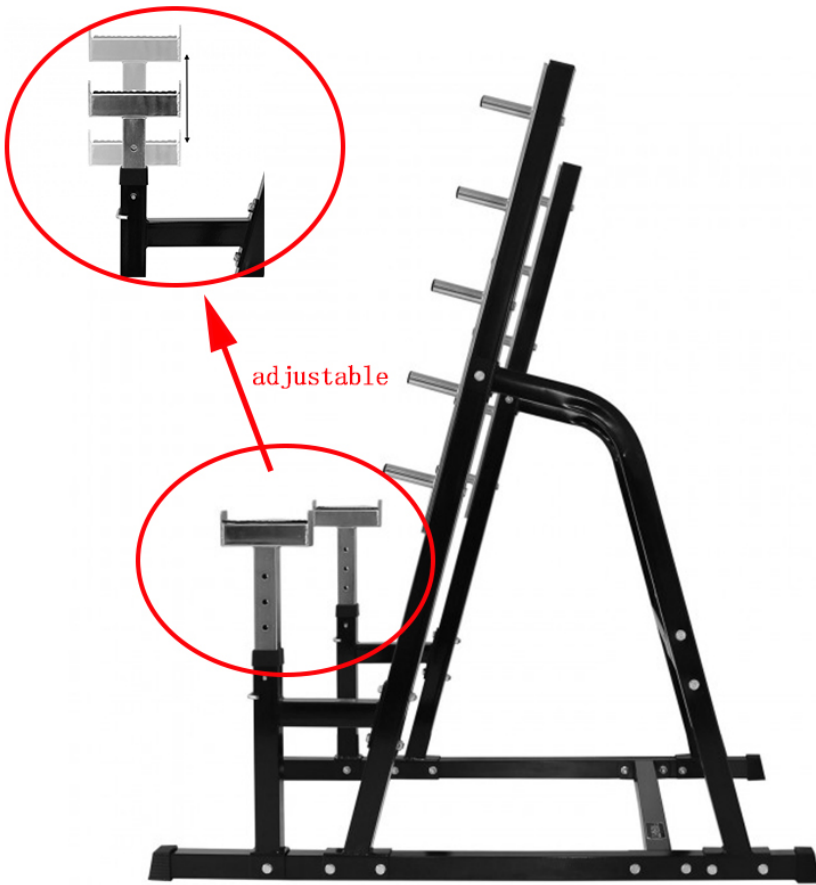

Opis produktu

Regulowany wolnostojący funkcjonalny stojak do squatu

loading max load:400kg
tube size:50*50*1.5mm
weight : 49kg

Więcej produktów

Proszę [Skontaktuj się z nami](#) po więcej informacji.

[Hantle](#)

[Kettlebells](#)

[Pasy do podnoszenia ciężarów i Talerze](#)

[Regały magazynowe](#)

[Wolnostojące platformy](#)

[Regały mocy](#)

[Stojaki push up](#)

[Squat stoi](#)

[Zobacz więcej](#)