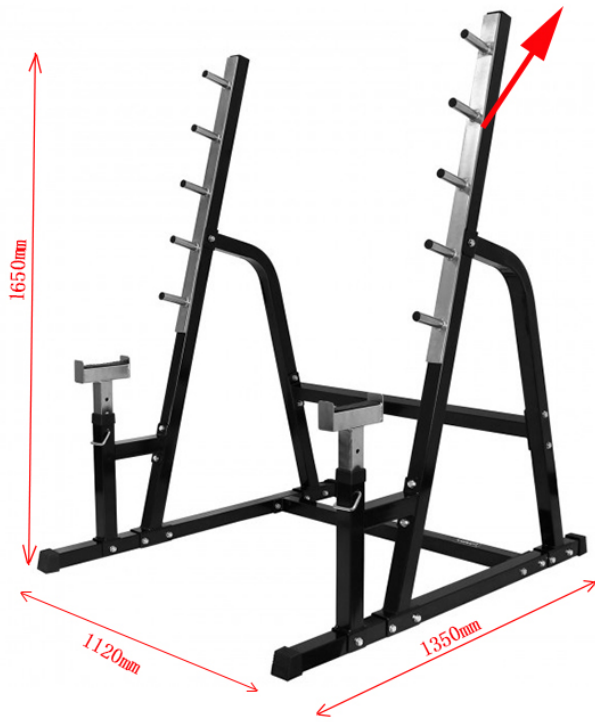

Opis produktu

Regulowany wolnostojący funkcjonalny stojak do squatu

loading max load:400kg
tube size:50*50*1.5mm
weight : 49kg

Więcej produktów

Proszę [Skontaktuj się z nami](#) po więcej informacji.

[Hantle](#)

[Kettlebells](#)

[Pasy do podnoszenia ciężarów i Talerze](#)

[Regały magazynowe](#)

[Wolnostojące platformy](#)

[Regały mocy](#)

[Stojaki push up](#)

[Squat stoi](#)

[Zobacz więcej](#)