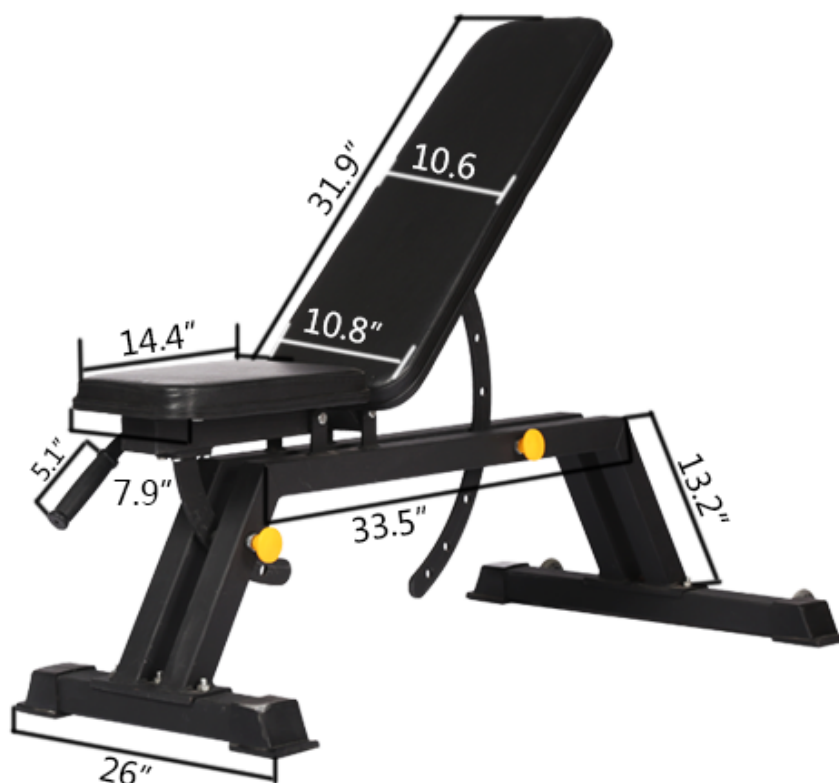

Opis produktu

Funkcje:

Posiada 7 regulacji drabinkowych

Wykorzystaj wszechstronne funkcje regulacji, aby bez wysiłku osiągnąć ponad 30 różnych ćwiczeń do treningu całego ciała

Wykonaj kilka ćwiczeń na górnej i dolnej części ciała.

Weight: 45kg

Main tube:
50*70*3.0mm

informacje o firmie

Shandong Zhongxing Fitness to profesjonalny sprzęt do ćwiczeń, przeznaczony do rozwoju, produkcji i sprzedaży hantli,

sztangi, kettlebell, maty, stojaki i inne produkty powlekane gumą i zanurzane.

O: Tak

P: Czy możesz zrobić krok po kroku z tą ławką? Czy baza jest wystarczająco bezpieczna?

Odp.: Tak, jest bardzo trwały i wytrzymały

P: Czy ma koła?

Odp.: Ma koła na końcu, gdzie jest twoja głowa.

Skontaktuj się z nami