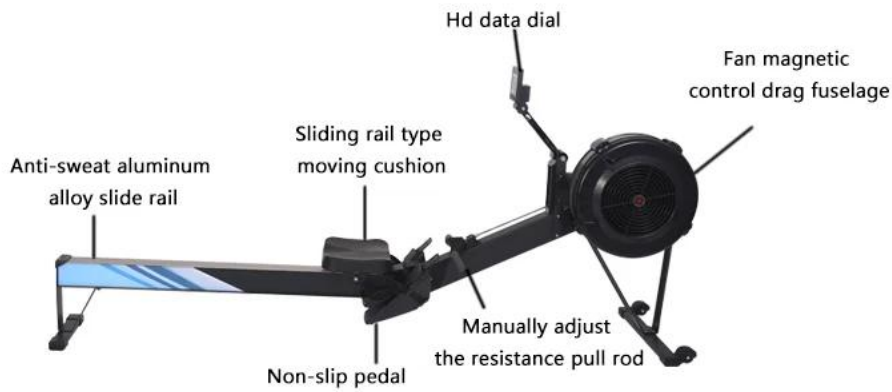

Opis produktu

nazwa produktu	Składany wioślarz do wioślarza domowego / zewnętrznego
Maksymalna waga użytkownika	227 kg
łańcuch	Łańcuch ze stali niklowanej
Rozmiar produktu	1430 * 400 * 550 mm
Waga / wymiary przesyłki	32 kg / 38 * 55 * 142 cm

Szczegółowe zdjęcia

NO. 1

Hd LED monitor, display all kinds of feedback data during exercise, let you know your consumption

NO. 2

You can adjust exercise intensity and calorie expenditure by adjusting the resistance level of the fan blades.

NO. 3

Wide steel seat track to ensure smooth and smooth seat movement

NO. 4

Air machine can be easily disassembled into two parts, convenient storage and small space. suitable for all members of the family