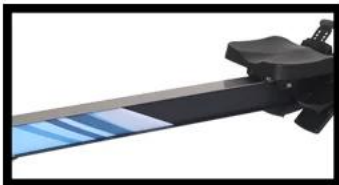

Opis produktu

nazwa produktu	Składany wioślarz do wioślarza domowego / zewnętrznego
Maksymalna waga użytkownika	227 kg
łańcuch	Łańcuch ze stali niklowanej
Rozmiar produktu	1430 * 400 * 550 mm
Waga / wymiary przesyłki	32 kg / 38 * 55 * 142 cm

Szczegółowe zdjęcia

NO. 1

Hd LED monitor, display all kinds of feedback data during exercise, let you know your consumption

NO. 2

You can adjust exercise intensity and calorie expenditure by adjusting the resistance level of the fan blades.