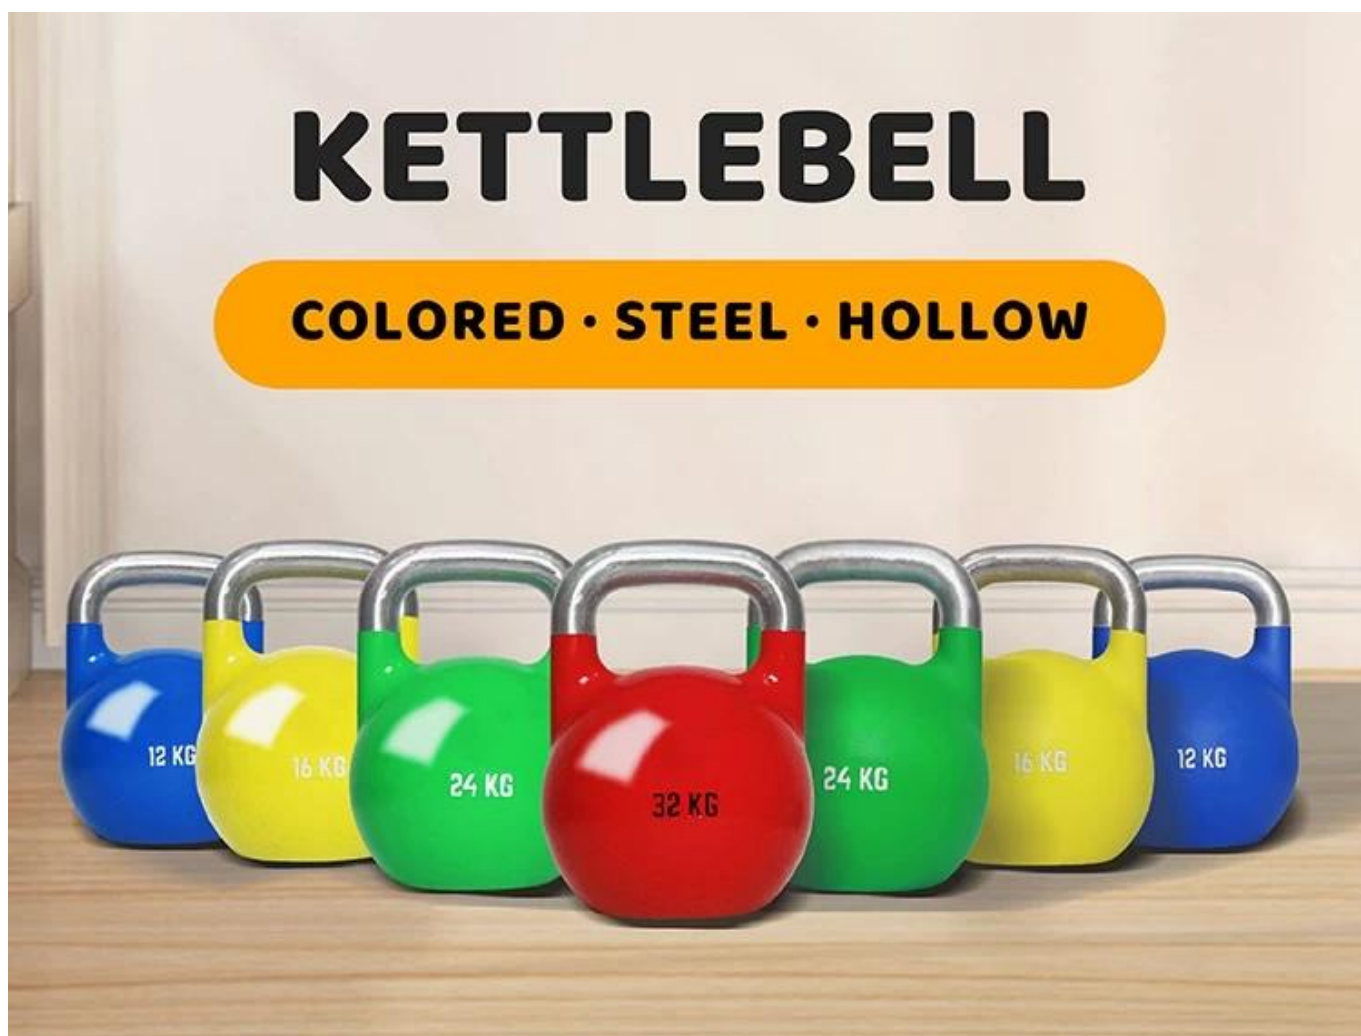

Specyfikacja produktu:

- l. Występuje w różnych przyciągających wzrok kolorach, dostosowanych do wagi
- m. Doskonały do treningu zwinności, cardio, wytrzymałości, przysiadów, wypadów i nie tylko
- n. Idealny do wymachów, martwych ciągów, przysiadów, wstawania, rwania i innych treningów sportowych lub crossowych

Nazwa produktu	Turniejowy kettlebell
Rozmiar	4-40kg
Kolor	Czerwony, niebieski, zielony, pomarańczowy, różowy lub niestandardowy kolor
Logo	Dostosowane logo
Serwis OEM	TAK
Minimalne zamówienie	3000 kg
Szczegóły pakowania	Plastikowa torba-karton-paleta lub opakowanie piankowe

Pokaz produktów