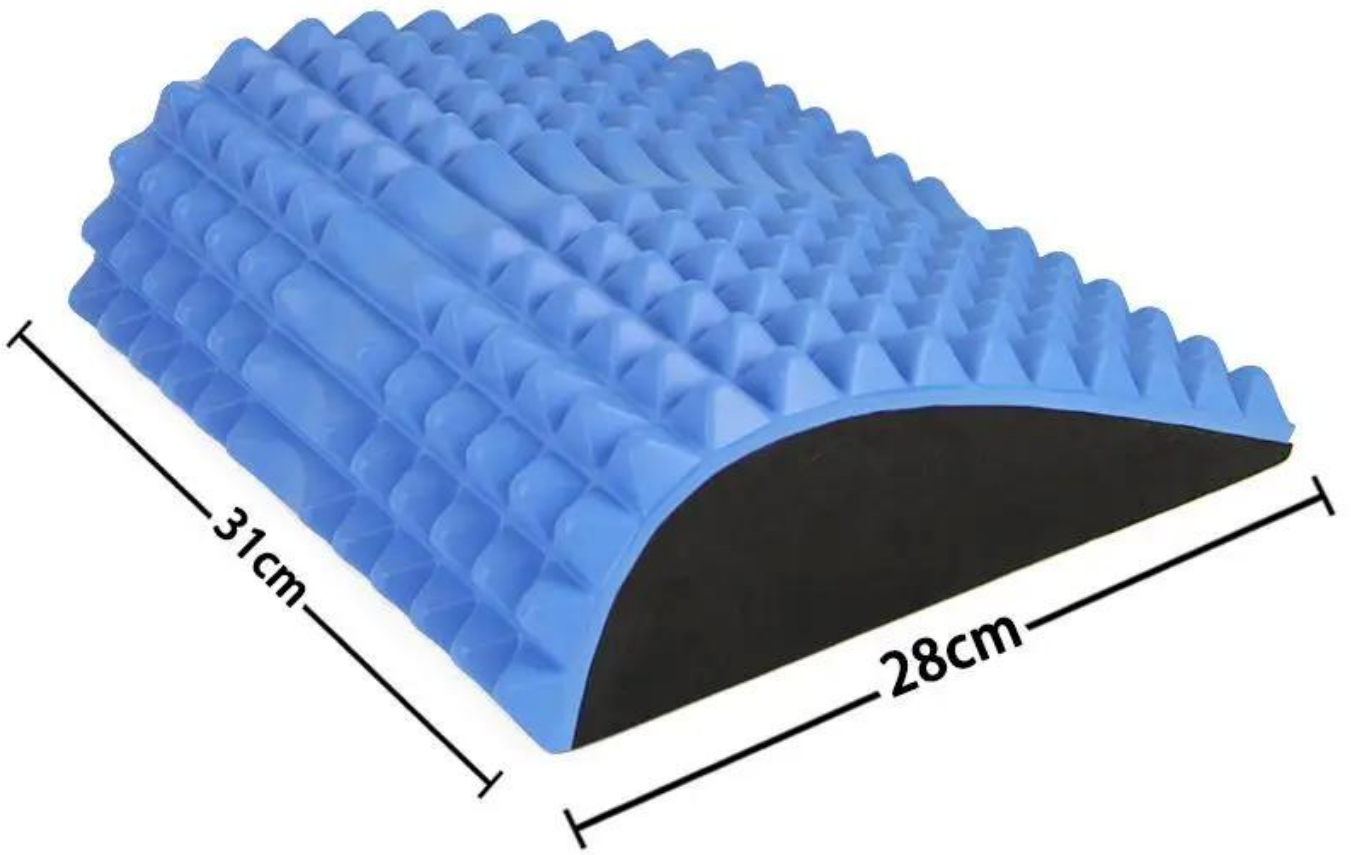

Descrição do Produto

Detalhes do produto

Característica	<p>Fornece a quantidade perfeita de suporte. Vai durar mais que os treinos mais difíceis.</p> <p>Alvos seu abs durante crunches, elevadores de perna e sentar-ups para dar-lhe o melhor treino muscular AB isolado.</p> <p>Dobra-se perfeitamente para facilitar o armazenamento e o transporte. Segure pelas alças e use onde quer que vá: no escritório, na academia, em casa e enquanto viaja.</p>
----------------	---