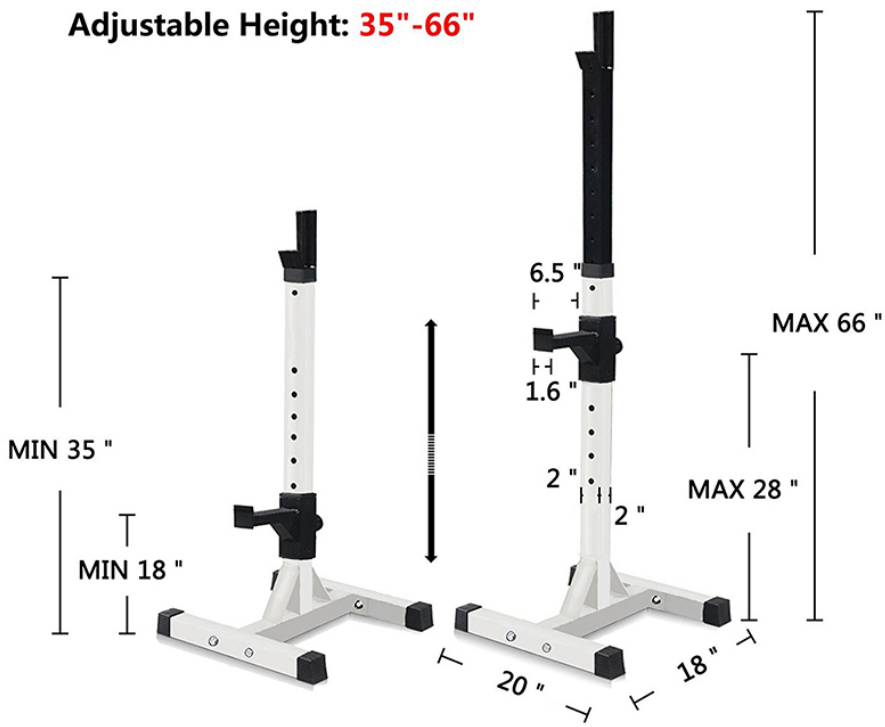

Descrição do Produto

Cremalheira ajustável do poder da ocupaço rachada

Max Load: 400LBS
Adjustable Height: 35"-66"

Mais produtos

Por favor [Contate-Nos](#) Para maiores informações.

Halteres
Kettlebells

Barras de halterofilismo & Pratos
Cremalheiras de armazenamento