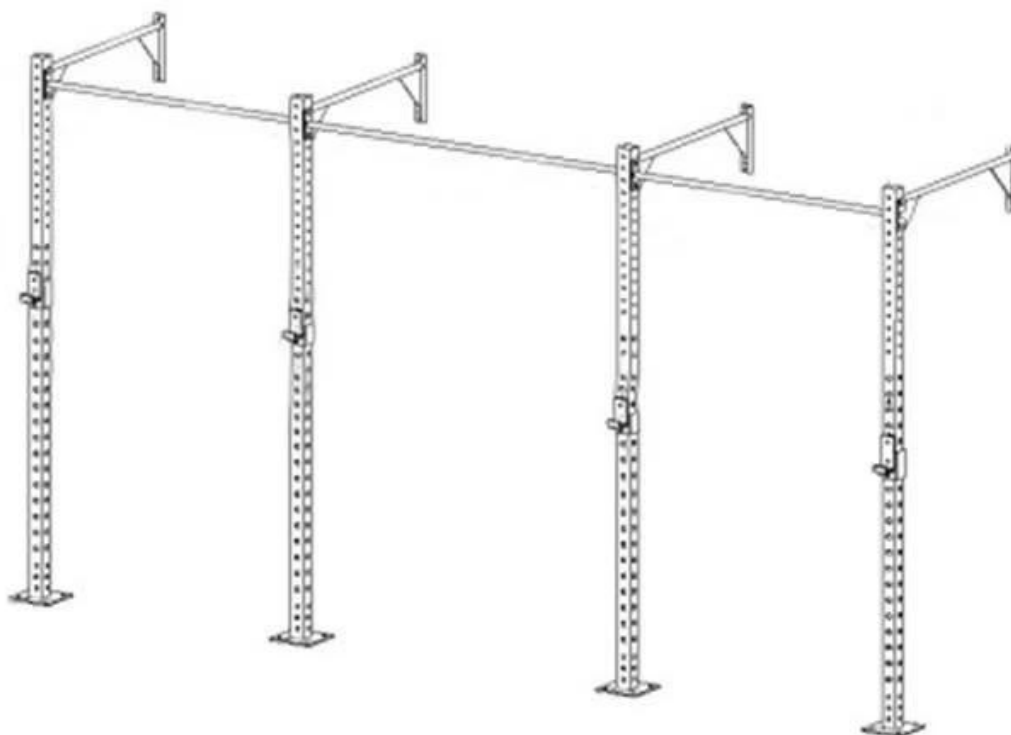

## produção Descrição

Uma alternativa efetiva a este equipamento padrão, XYSFitness [Armário de parede](#) Ele ainda fornece toda a força e a calma, mas em um projeto que economiza dinheiro e espaço.

este [elevador de montagem na parede](#) Fornece até quatro novas estações de tração e duas facilmente [mesa de tamborete ajustável](#) áreas. O bastão é forte o suficiente para obter a intensidade dos exercícios físicos e se adaptar a qualquer ginásio [treinamento de força](#) Centro com betão bem armado ou parede de bloco de carne.

Riga na parede XYSFitness é uma boa adição a qualquer carro de ginástica. Esta plataforma é fácil de instalar na parede.

### especificação do produto

-Tamanho de montagem: 408 x 113 x 280 cm

-NW. / G.W. 133 kg / 147 kg

-Material: aço resistente à abrasão

-Pacote: 1 conjunto / cartão

-Logotipo: logotipo do cliente

-Aplicação: Treinamento