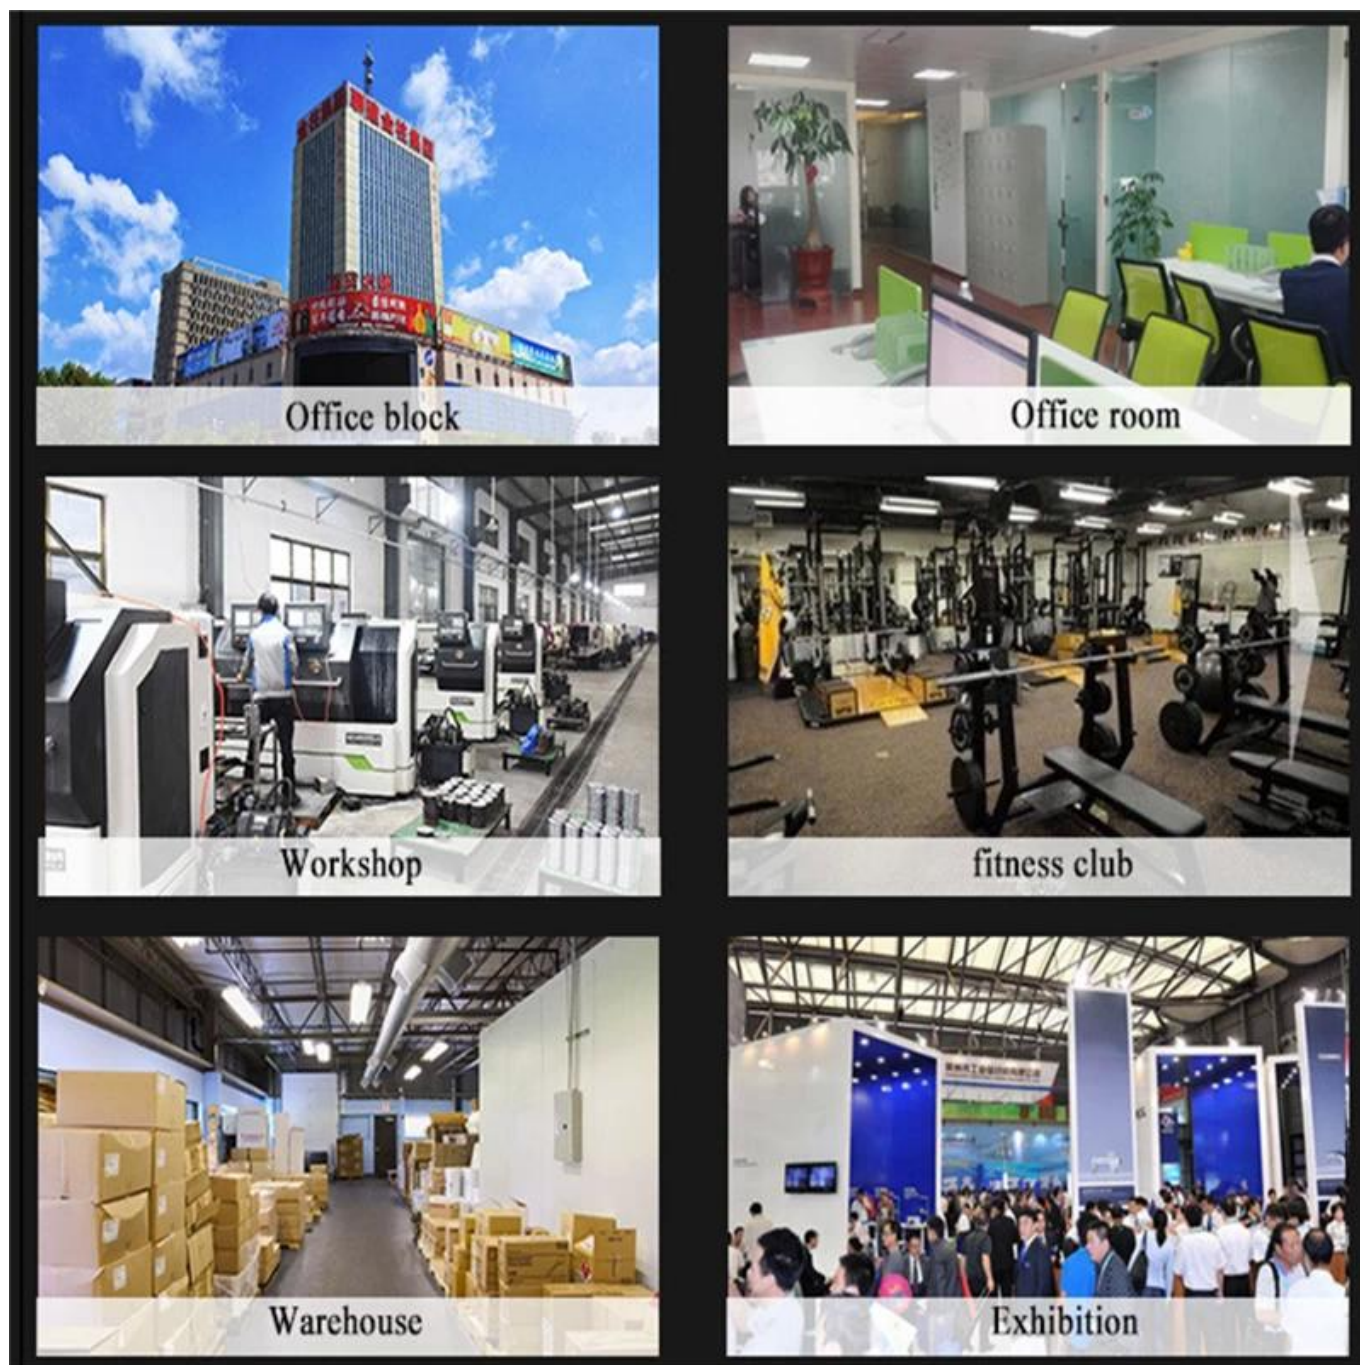

esteiras, prateleiras, plataforma CF e outros revestidos de borracha e produtos de imersão.

Para equipamentos avançados de produção e rigoroso controle de qualidade O sistema, com bons produtos de qualidade e de alta qualidade, agora temos Estabeleceu uma sólida relação comercial com centenas de clientes em todo o mundo, incluindo América do Norte, Europa, Oriente Médio e a Ásia. "Criando valor para todos os clientes através da inovação e Qualidade "é a nossa promessa imutável.

Esperamos que, no futuro, construamos uma boa e longa cooperação com você.

Nossos serviços