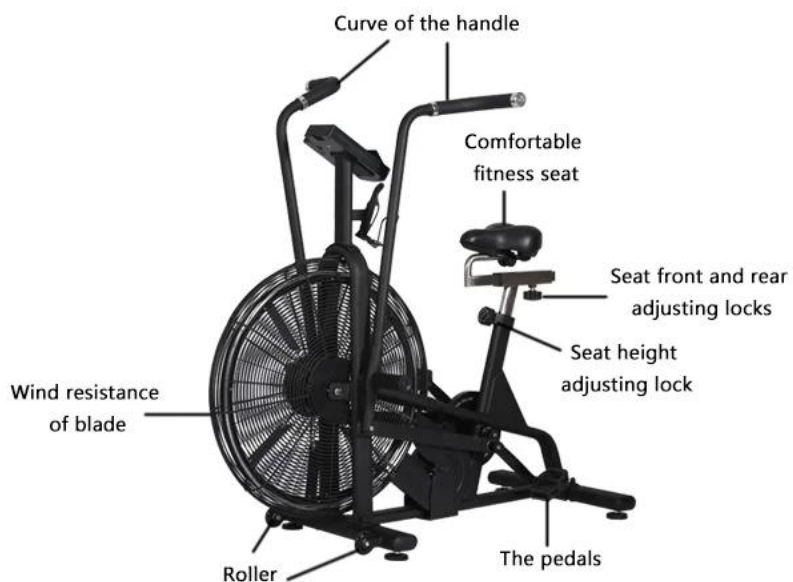

Descrição do Produto

Commerical gym cardio air bicicleta do clube equipamentos de fitness assalto bicicleta moto ventilador

A Commerical Air Bike é uma versão moderna de uma bicicleta tradicional de resistência do ar. Corrigindo tudo o que estava errado e implementando novas tecnologias. Exercite-se sem limites devido à resistência ilimitada fornecida pelo ar. Alimente suas pernas e braços mais rápido ou mais devagar para determinar sua resistência. Tudo isso é embrulhado em um quadro que pode levar o abuso e distribuí-lo também.

Imagens detalhadas

NO. 1

The air bike adopts comfortable adjustable seat, and the seat position can be adjusted as you like.

NO. 2

The body of air bike is made of heavy steel with exquisite details and exquisite workmanship.