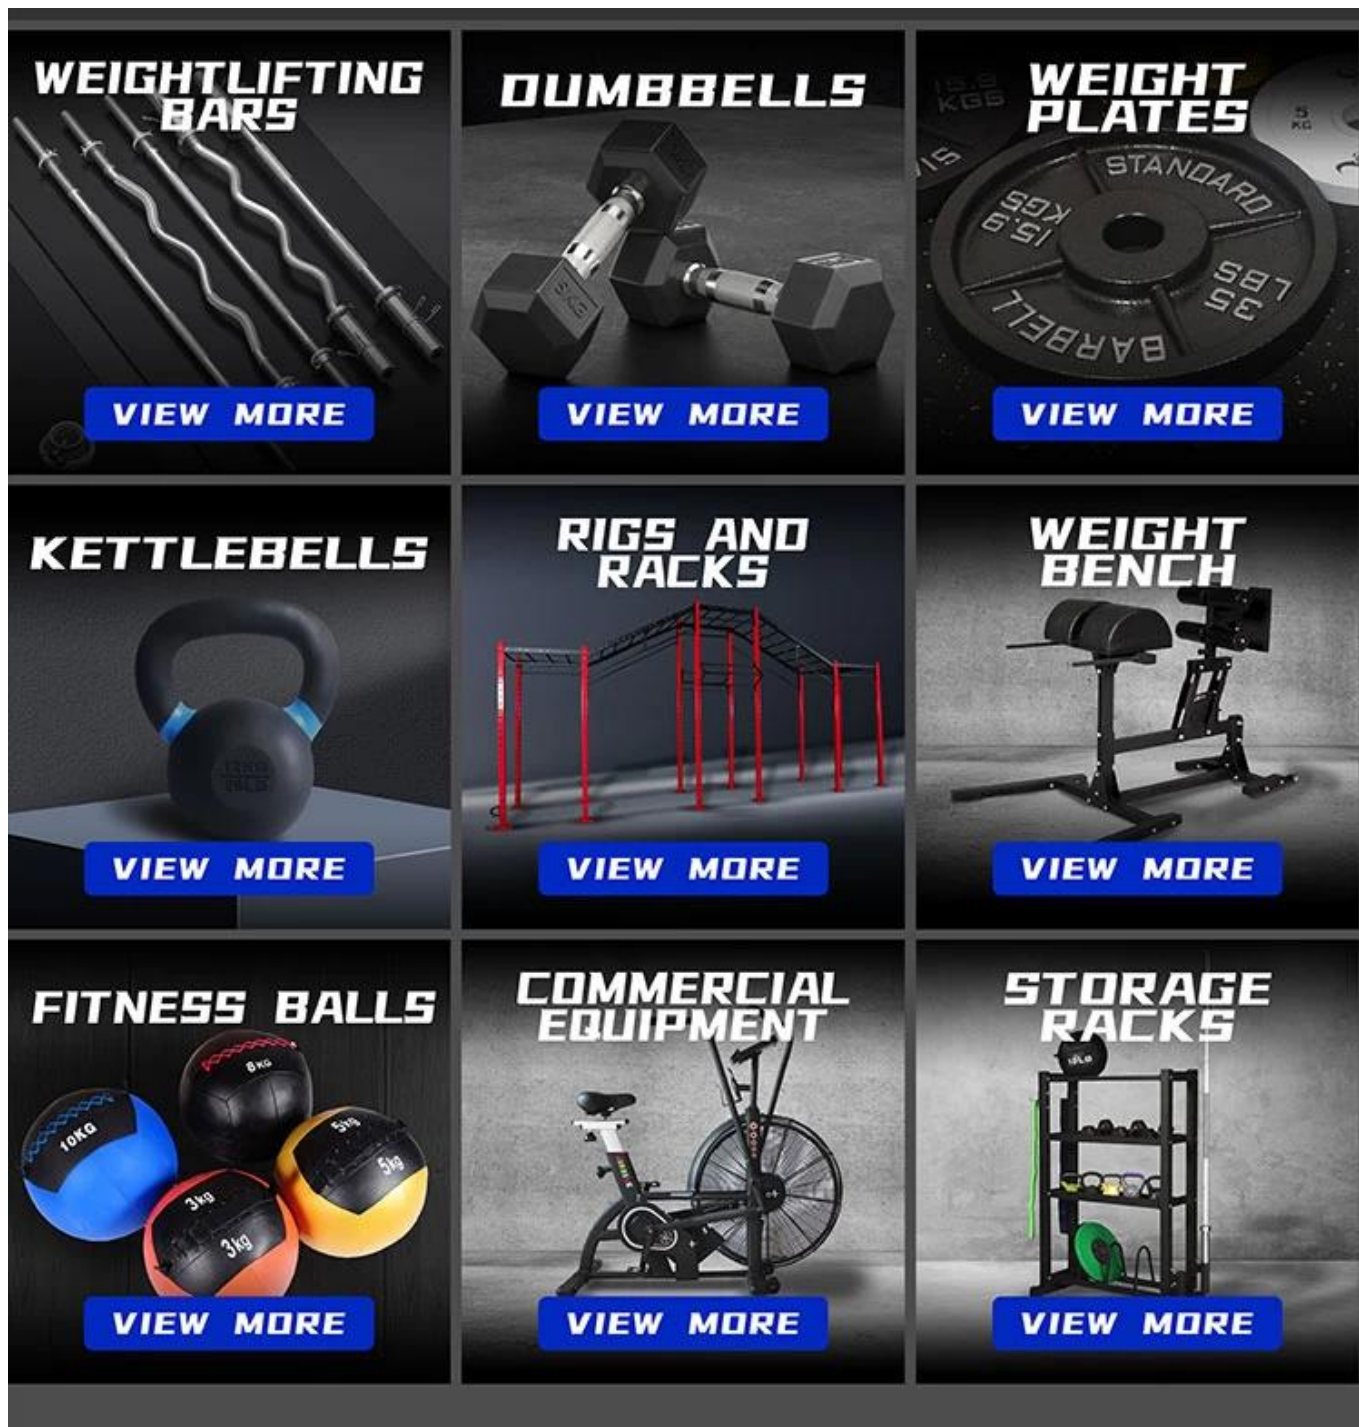

## Especificação do produto:

- Adequado para academias de garagem e instalações de treinamento em grande escala, um Rig de tamanho padrão pode criar instantaneamente entre 2 e 6 estações de agachamento/bancada e 6 a 14 estações de pull-up (consulte a divisão de tamanhos abaixo). O sistema inclui barras pull-up totalmente ajustáveis (com barra Dirty South opcional), todos os parafusos e fixadores de zinco preto de 5/8" necessários, J-cups e montantes de 9 pés. Estão disponíveis 10 montantes personalizados de cor em pó semibrilhante.

item	rack de plataforma
Lugar de origem	Shandong, China
Marca	XYSFITNESS
Aplicativo	Uso comercial
Gênero	Unisex
altura	9
comprimento	varia
Largura	6
Revestimento de Manga	cromada
Bucha/Rolamento	Casquilho
Cor	prata negra
Logotipo	Logotipo personalizado disponível
Embalagem	Polybagctncaixa de madeira
OEM	Aceitar OEM
Tipo	rack de plataforma
Material	Aço
Peso	personalizado
é customizado	Sim

## Mostra do produto:

**Pacote:**

**produtos relacionados**