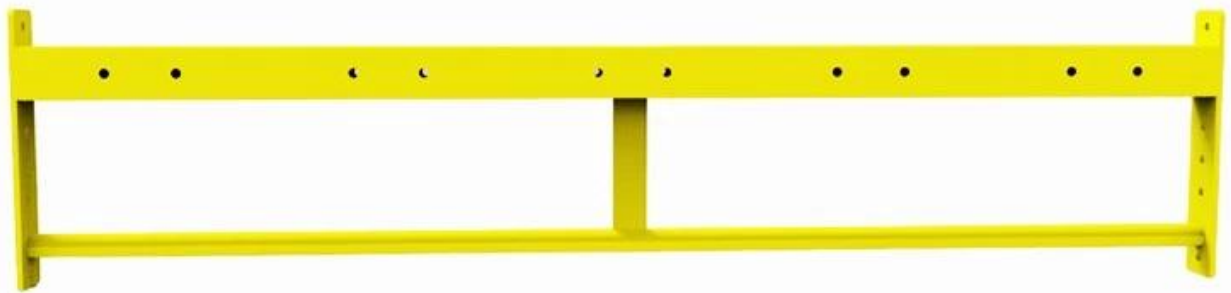

## Especificação do produto:

- Adequado para academias de garagem e instalações de treinamento em grande escala, um Rig de tamanho padrão pode criar instantaneamente entre 2 e 6 estações de agachamento/bancada e 6 a 14 estações de pull-up (consulte a divisão de tamanhos abaixo). O sistema inclui barras pull-up totalmente ajustáveis (com barra Dirty South opcional), todos os parafusos e fixadores de zinco preto de 5/8" necessários, J-cups e montantes de 9 pés. Estão disponíveis 10 montantes personalizados de cor em pó semibrilhante.

item	rack de plataforma
Lugar de origem	Shandong, China
Marca	XYSFITNESS
Aplicativo	Uso comercial
Gênero	Unisex
altura	9
comprimento	varia
Largura	6
Revestimento de Manga	cromada
Bucha/Rolamento	Casquilho
Cor	prata negra
Logotipo	Logotipo personalizado disponível
Embalagem	Polybagctncaixa de madeira
OEM	Aceitar OEM
Tipo	rack de plataforma
Material	Aço
Peso	personalizado
é customizado	Sim

## Mostra do produto:

**Pacote:**

**produtos relacionados**