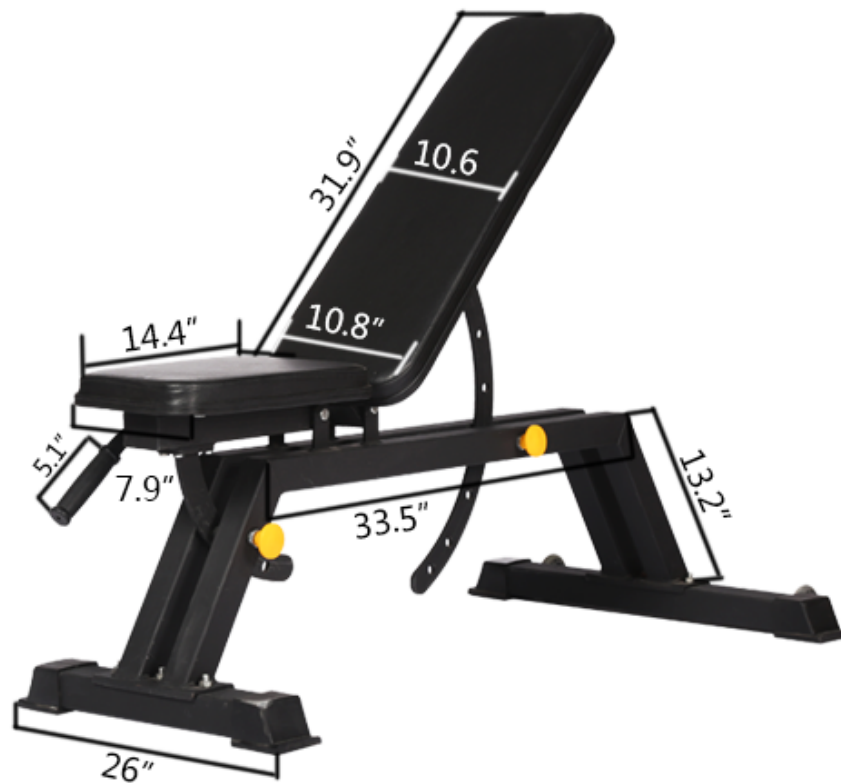

Descrição do Produto

Características:

Vem com 7 ajustes de escada

Utilize os recursos de ajuste versáteis para alcançar mais de 30 exercícios diferentes para um treino de corpo inteiro

Realize vários exercícios para o corpo superior e inferior.

Weight: 45kg

**Main tube:
50*70*3.0mm**

Informações da Empresa

Shandong Zhongxing Fitness é uma empresa de equipamentos de exercício profissional para o desenvolvimento, produção e venda de halteres, halteres, kettlebell, tapetes, racks e outros produtos revestidos de borracha e imersão.

Perguntas frequentes

Q: vai 90 graus

Um: sim

Q: você pode fazer step ups com este banco? A base é segura o suficiente?

R: Sim, é muito durável e resistente

Q: Tem rodas?

R: Tem rodas no final da sua cabeça.