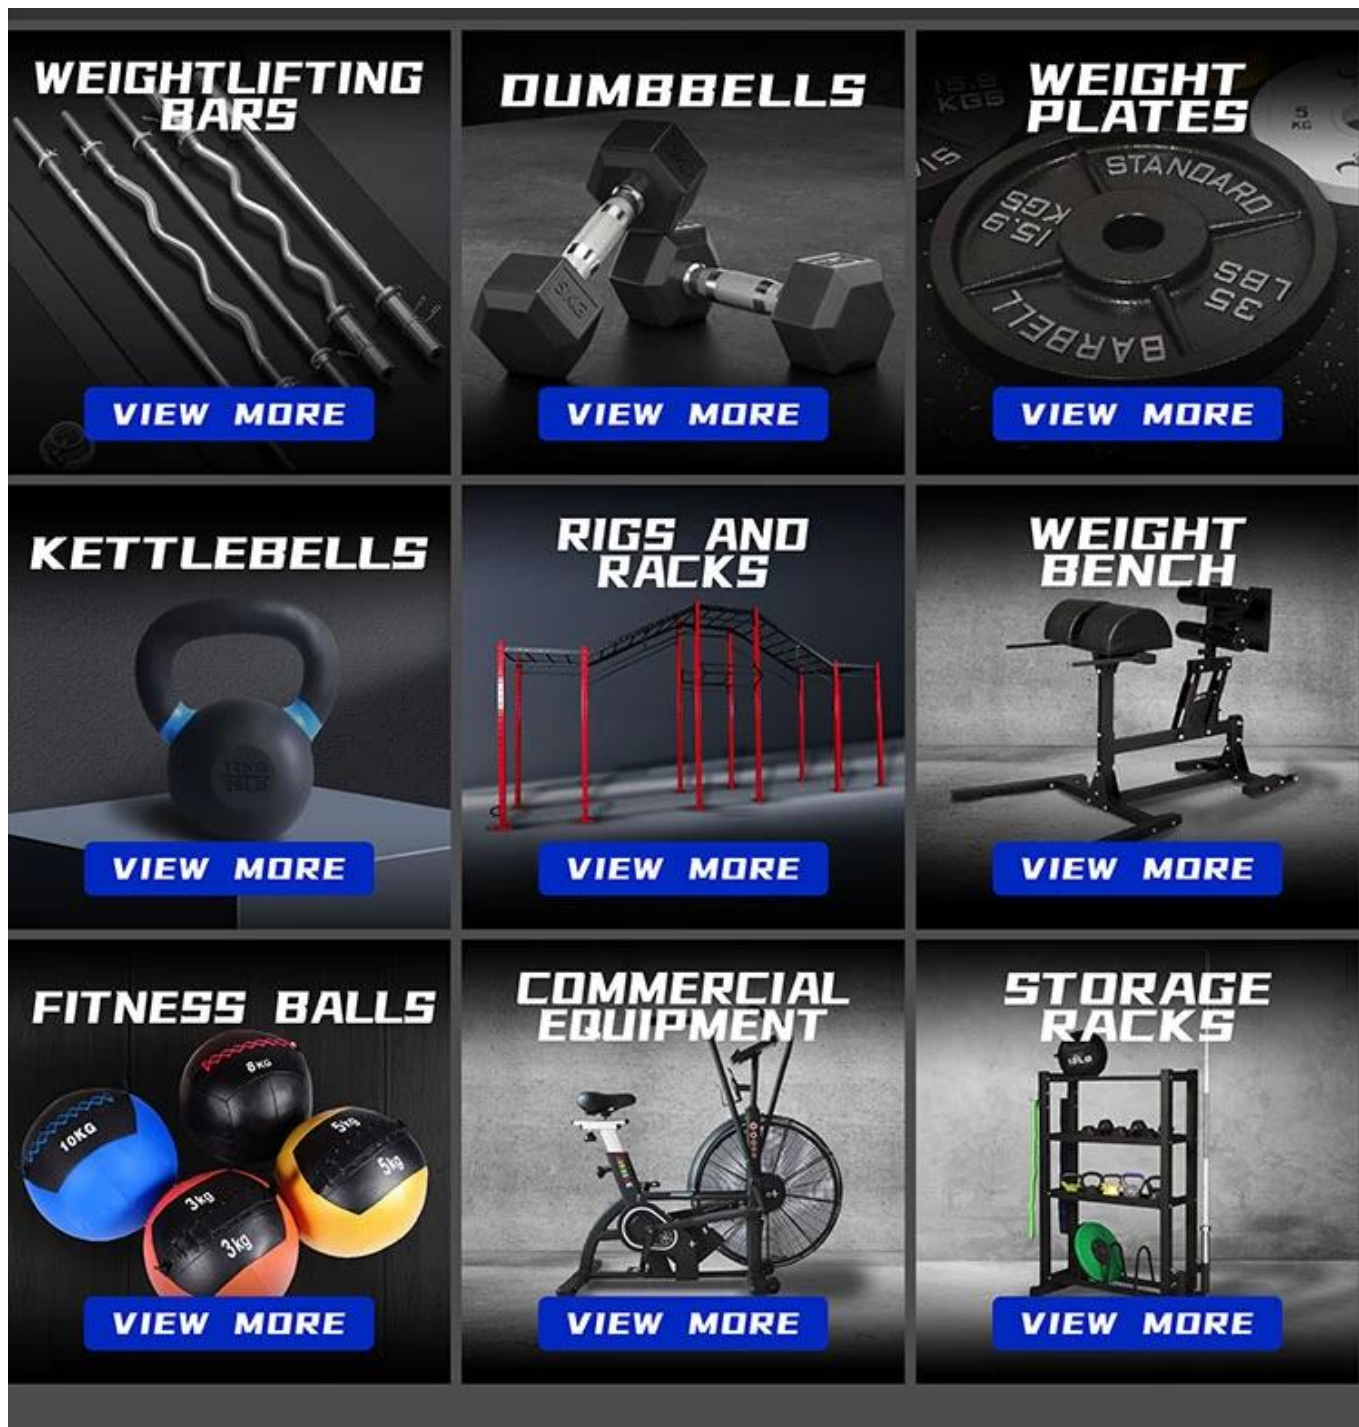

Sobre Xingya

Shandong Xingya Sports Fitness Inc. é uma empresa de equipamentos de exercício profissional para desenvolvimento, ([alça de aperto de kettlebell à venda na china](#)) produção e vendas de plataformas, racks, kettlebells, placas de peso e equipamentos de cardio. Temos mais de 12 anos de experiência em exportação e 20 anos na produção de máquinas de fitness.

Com equipamentos de produção avançados e sistema de controle de qualidade rigoroso, fornecemos aos clientes produtos de boa qualidade.