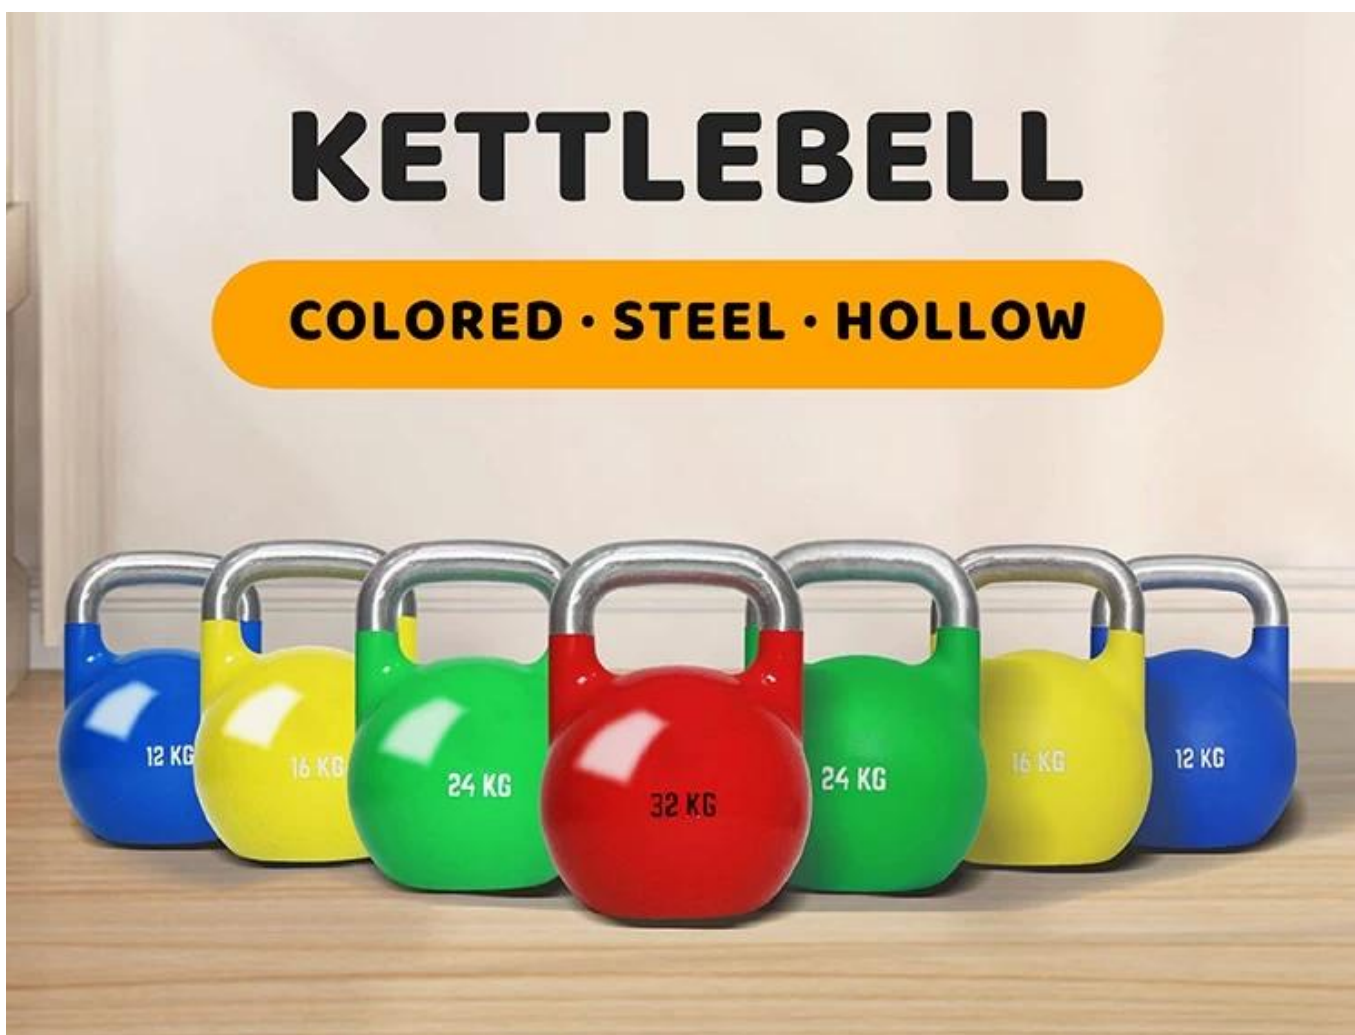

Especificação do produto:

- l. Vem em uma variedade de cores atraentes específicas para o peso
- m. Ótimo para treinamento de agilidade, cardio, resistência, agachamentos, estocadas e muito mais
- n. Perfeito para swings, deadlifts, squats, get ups, snatches e outros treinamentos atléticos ou cruzados

Nome do Produto	Kettlebell de competição
Tamanho	4-40kgs
Cor	Vermelho, azul, verde, laranja, rosa ou cor personalizada
Logotipo	logotipo personalizado
Serviço OEM	Sim
MOQ	3000kgs
Detalhes de empacotamento	Saco de plástico-caixa-palete ou pacote de espuma

Mostra do produto: