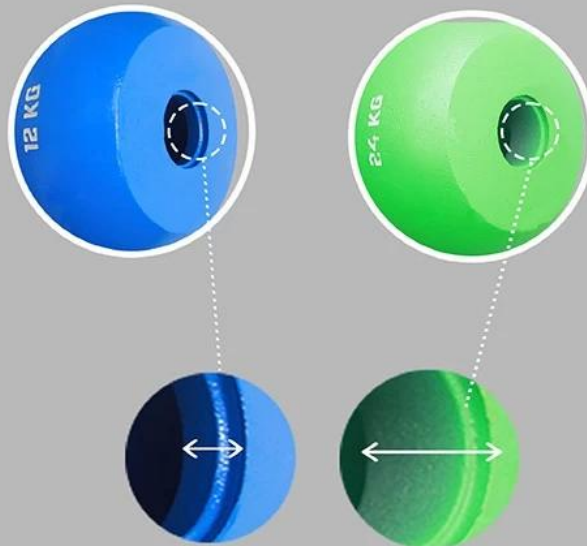

HOLLOW DESIGN

Strong stability

Different weights
Different thickness