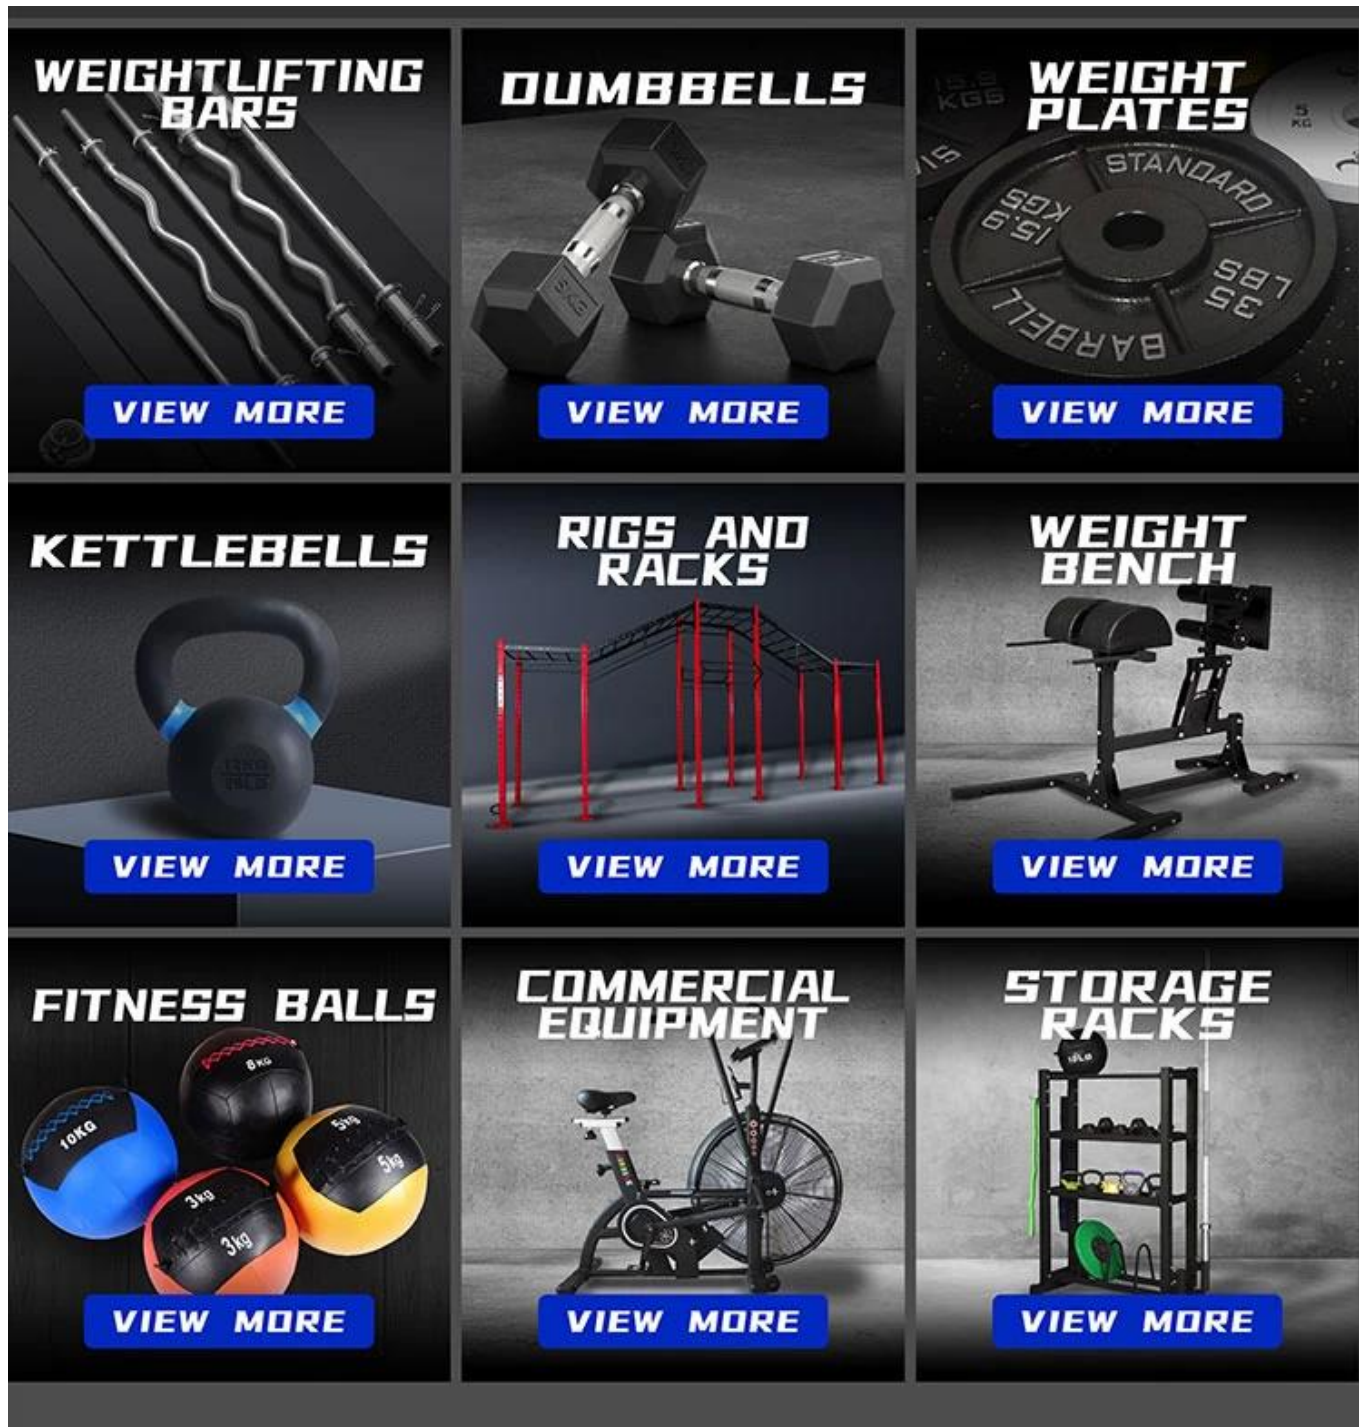

Especificação do produto:

Nosso tapete de borracha é o complemento perfeito para qualquer academia ou espaço de treino. Com uma superfície antiderrapante e construção resistente, este tapete oferece uma base segura e estável para todos os seus exercícios.

Feito de borracha de alta qualidade, nosso tapete é feito para durar e pode suportar uso pesado e treinos de alto impacto. Esteja você levantando pesos, fazendo ioga ou realizando exercícios aeróbicos, nosso tapete de borracha fornecerá o suporte e o conforto de que você precisa para maximizar seu treino.

Marca	KYSFITNESS
País de origem	China
Cor	Preto
Material	Borracha
Fabricante	SHANDONG XINGYA SPORTS FITNESS INC
Grossura	10mm, 15mm, 20mm, 25mm, 30mm

Mostra do produto:

Pacote:

produtos relacionados

Sobre Xingya