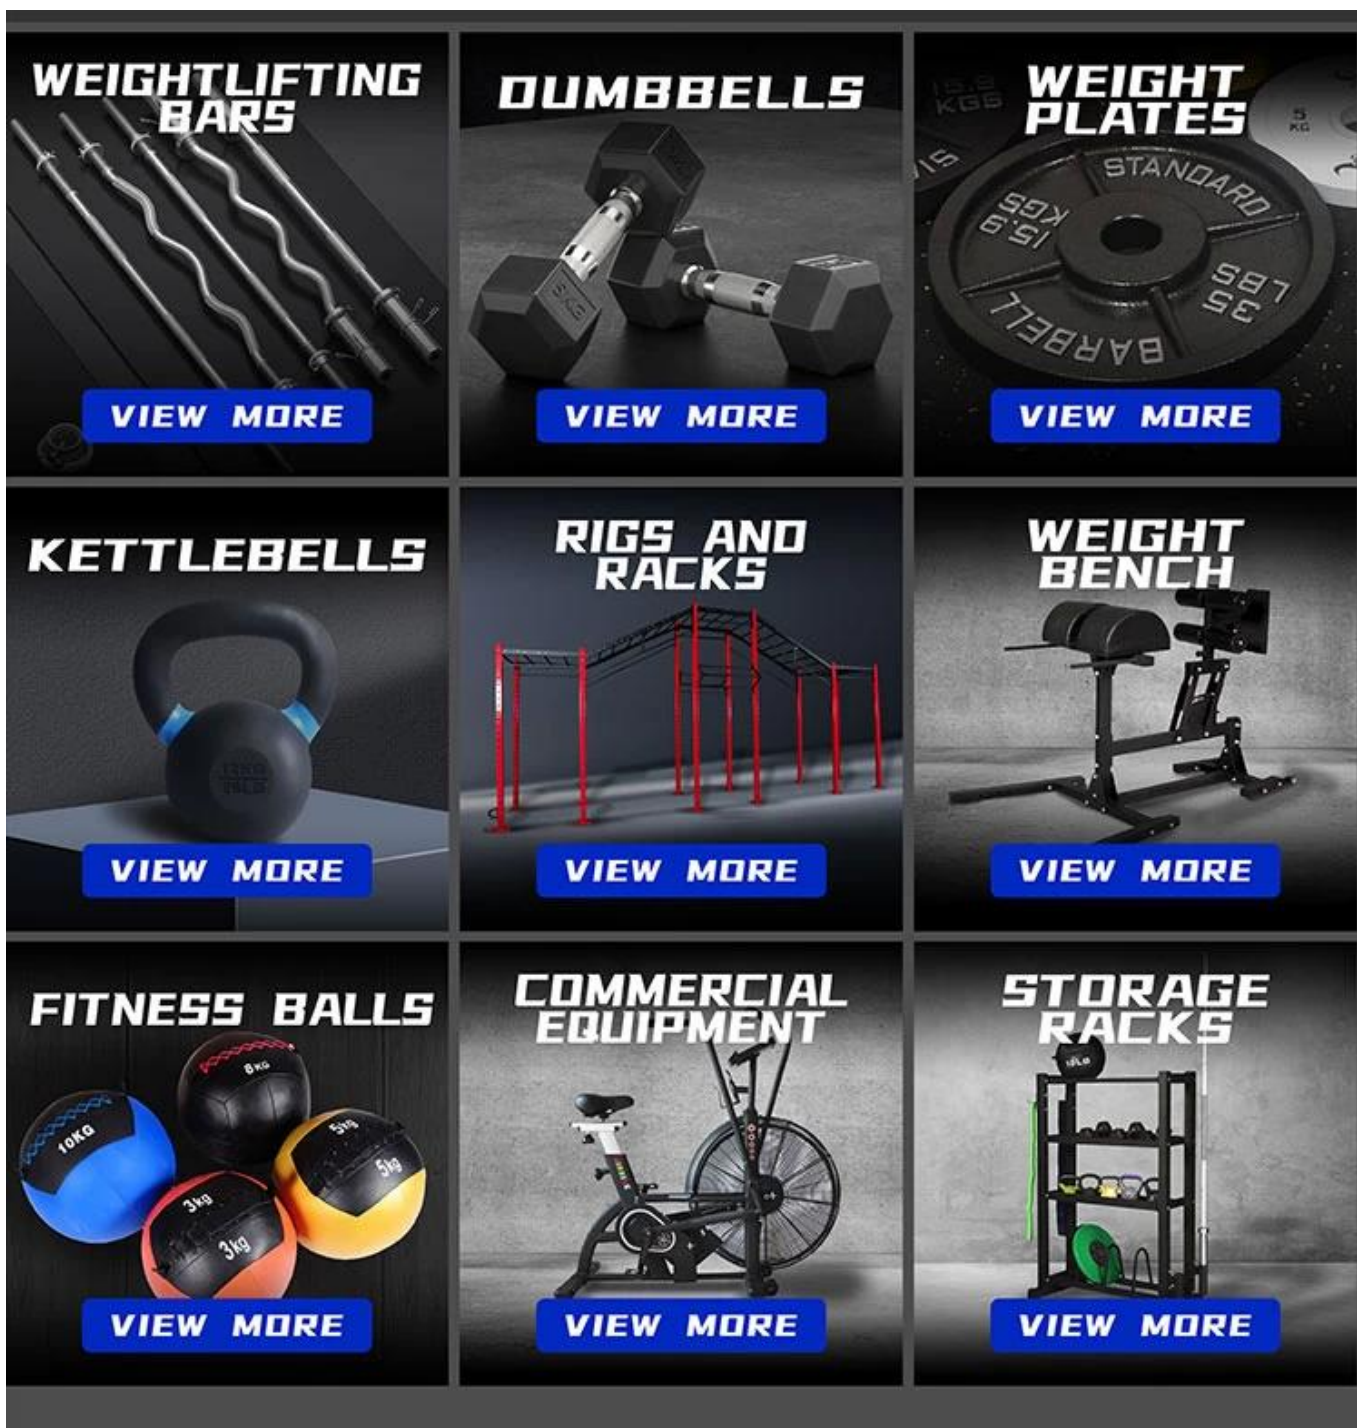

produtos relacionados

Sobre Xingya

Shandong Xingya Sports Fitness Inc. é uma empresa profissional de equipamentos de exercício para desenvolvimento, ([placas de pára-choques coloridas austrália](#)) produção e venda de plataformas, racks, kettlebells, anilhas e equipamentos cardiovasculares. Temos mais de 12 anos de experiência na exportação e 20 anos na produção de máquinas de fitness.

Com equipamentos de produção avançados e sistema de controle de qualidade rigoroso, fornecemos aos