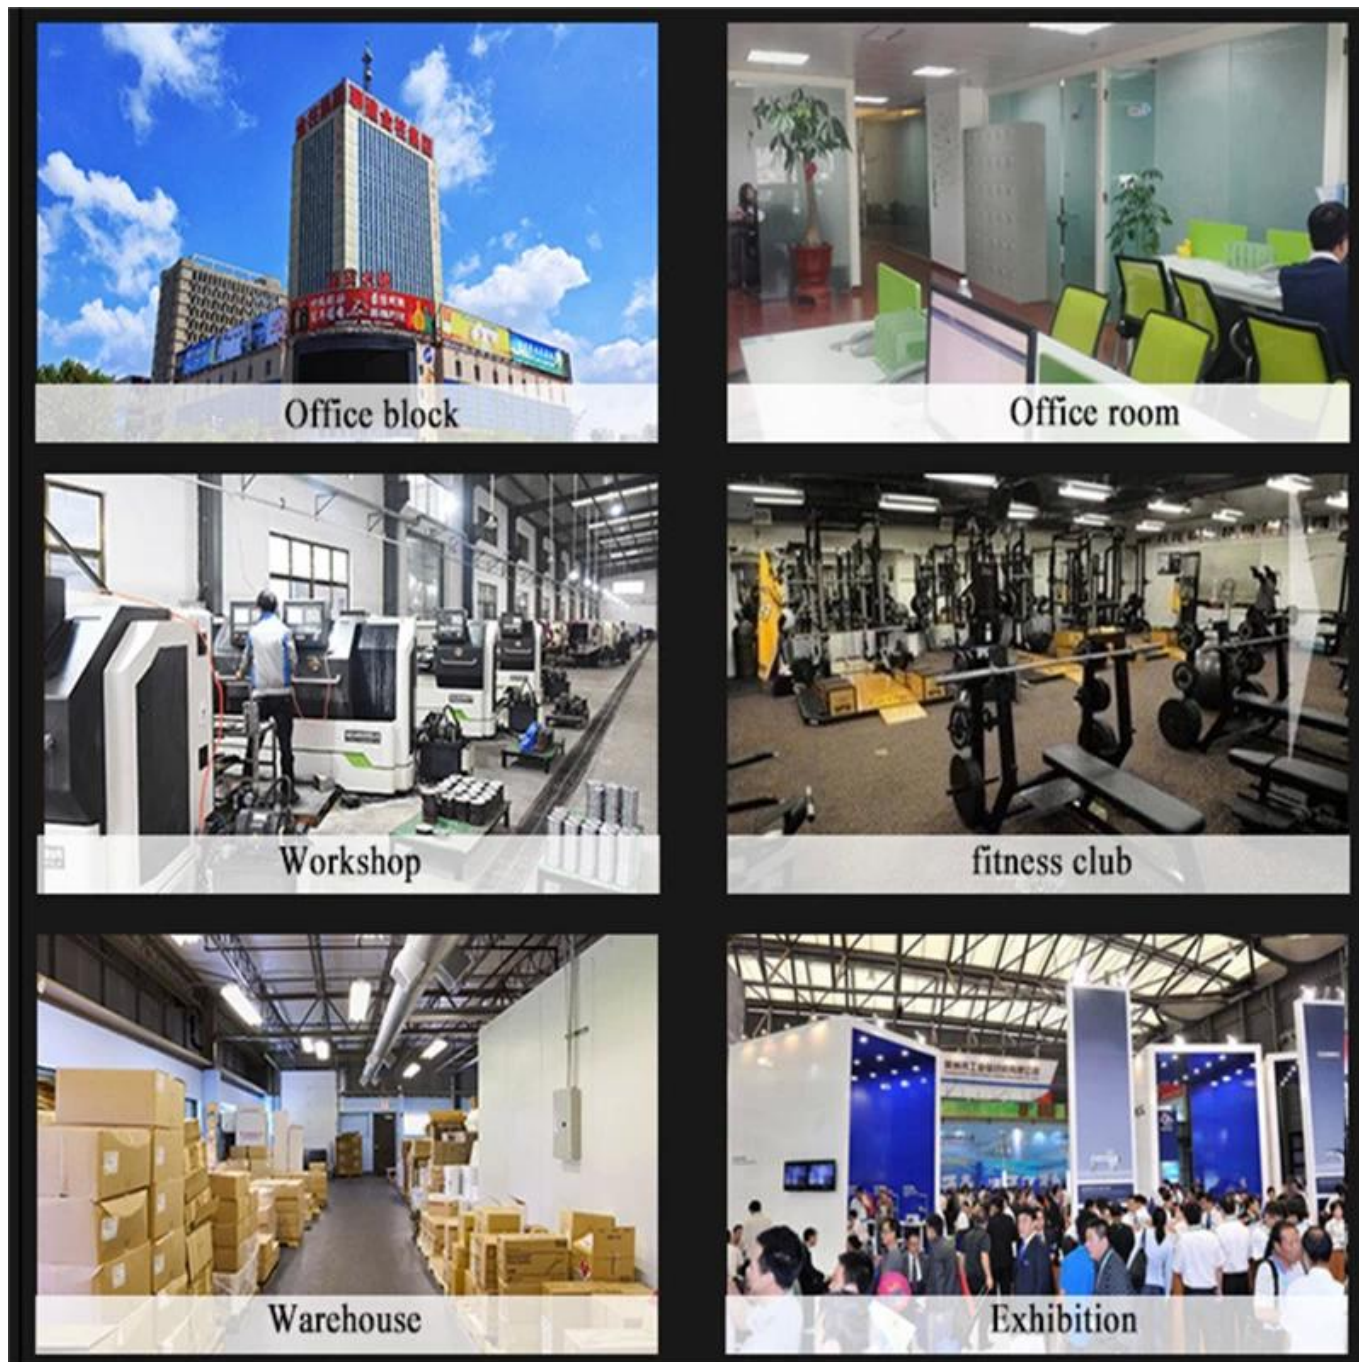

com produtos de qualidade e alta qualidade, agora temos estabelecido uma sólida relação comercial com centenas de clientes sobre o mundo, incluindo América do Norte, Europa, Oriente Médio e a Ásia. "Criando valor para todos os clientes com inovação e qualidade" é a nossa promessa imutável.

Esperamos sinceramente construir uma boa e longa cooperação com você no futuro.

Nosso serviço

- O rastreamento da qualidade do envio e da amostra inclui a vida útil.
- Qualquer problema pequeno que aconteça ao nosso produto será resolvido no momento