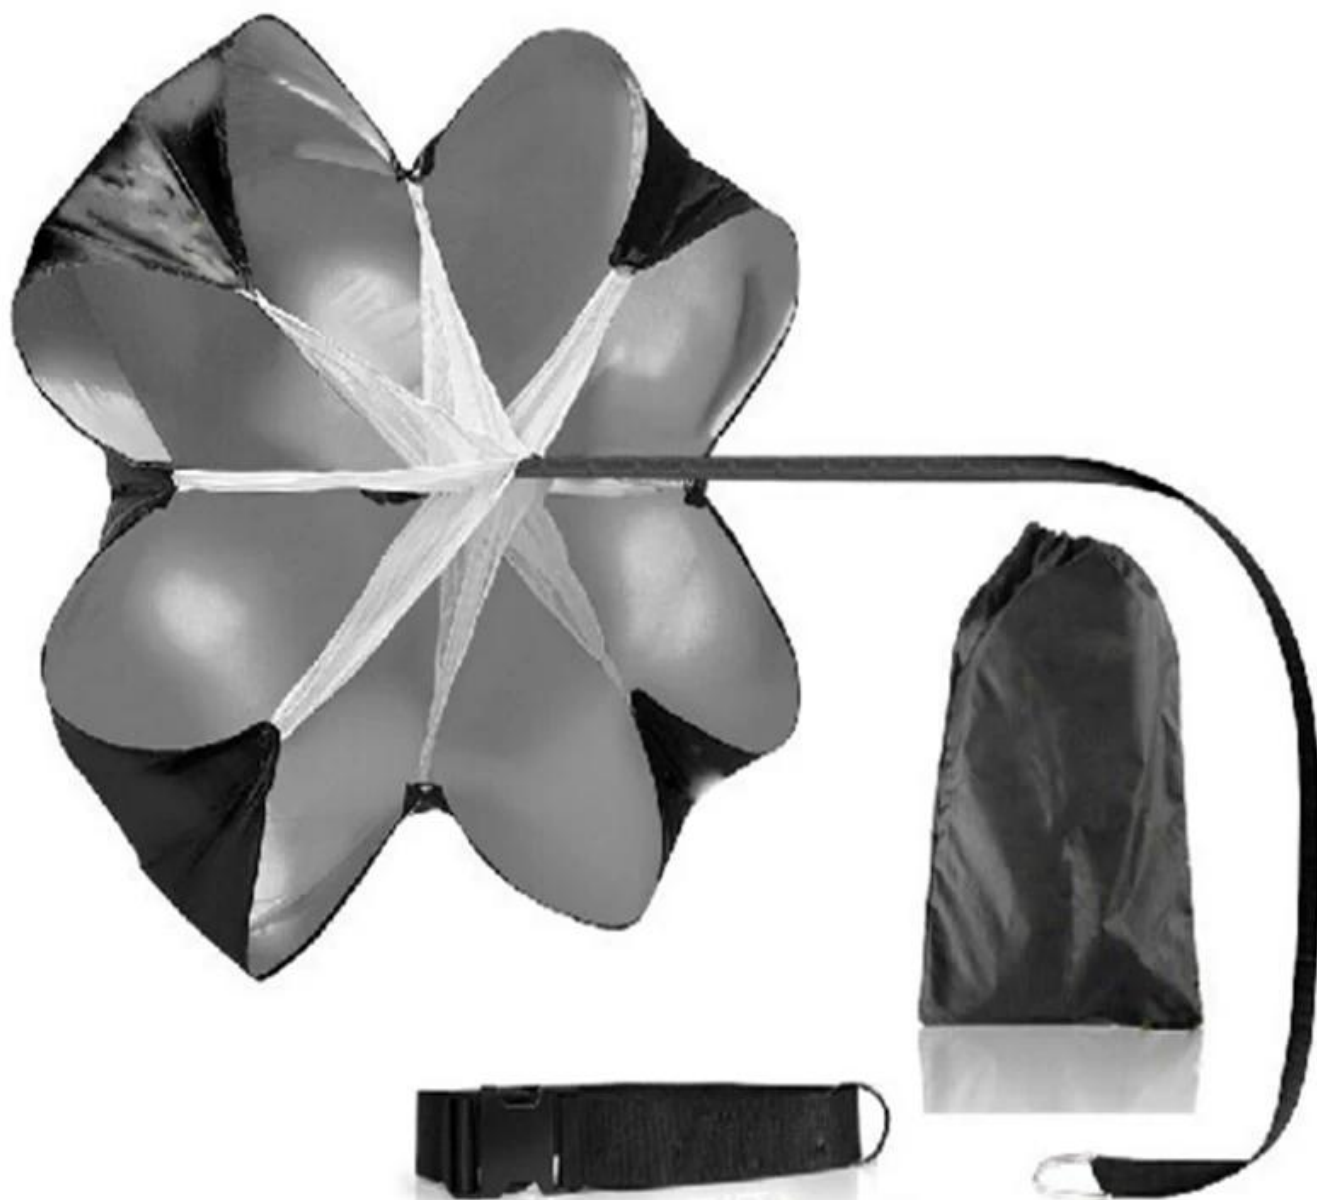

2: depois de muitos sacos em uma caixa.

Detalhe da entrega:

No prazo de 27 dias após o pagamento