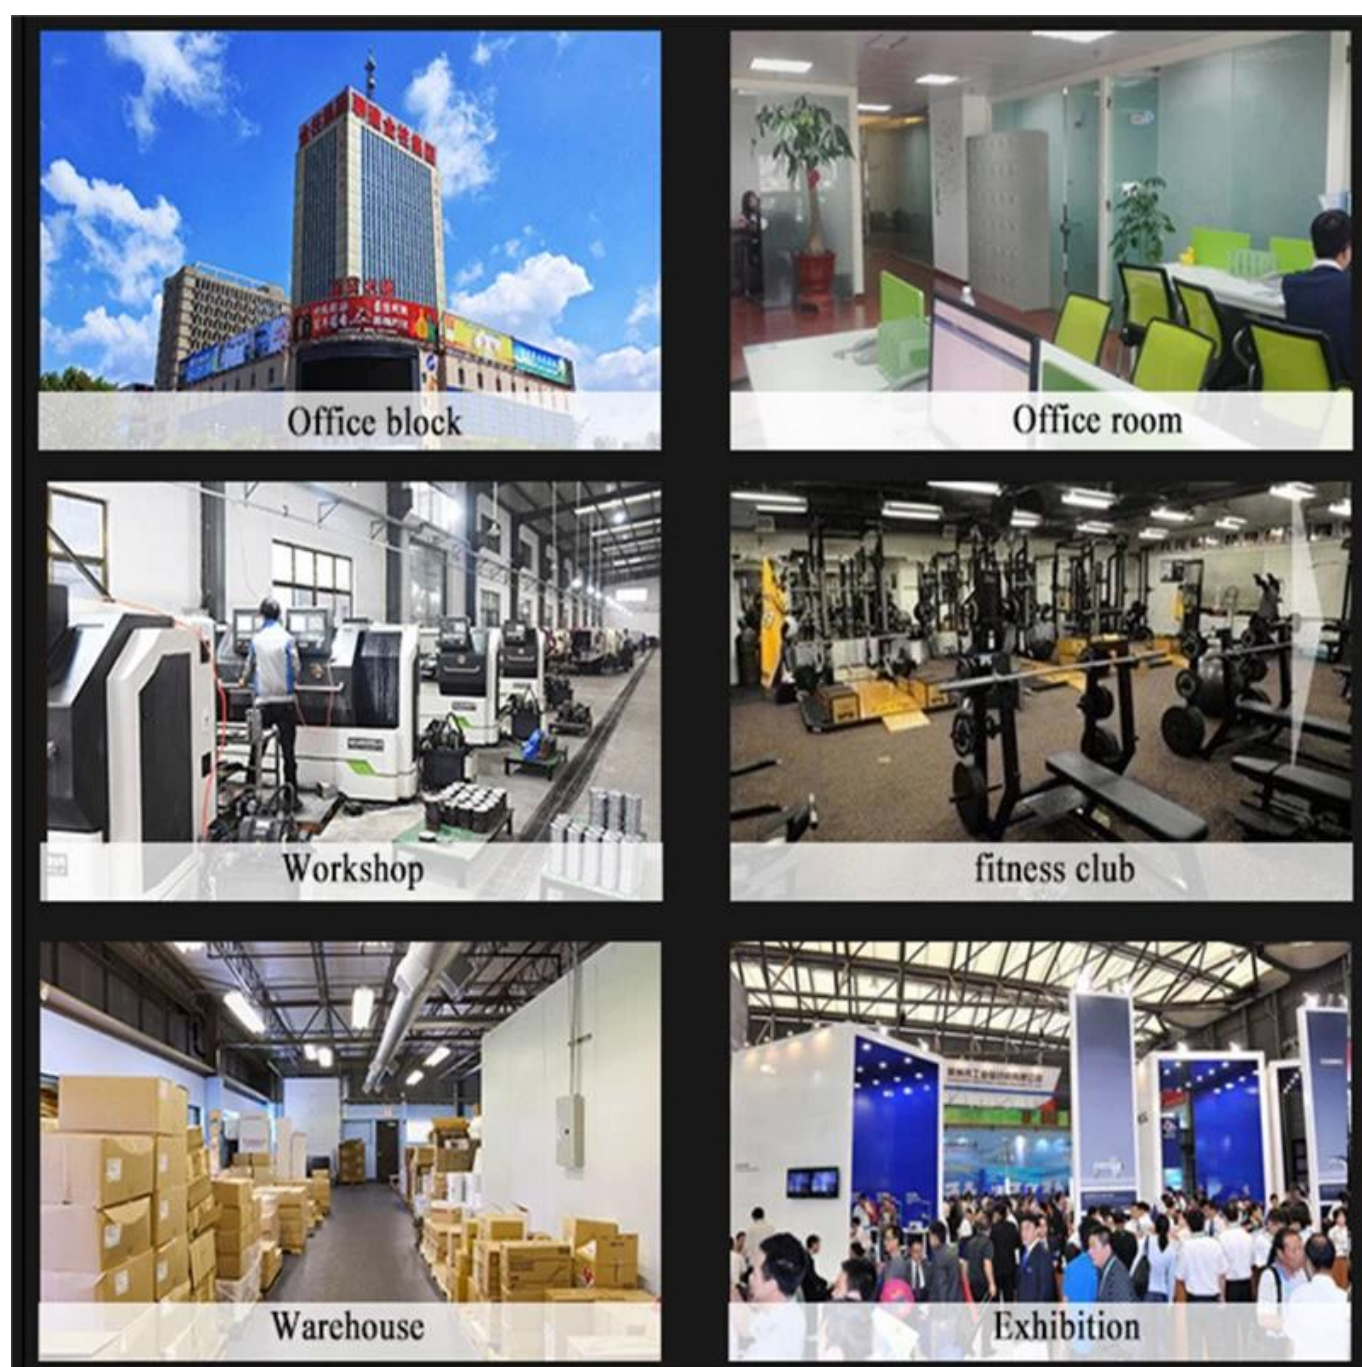

SHANDONG XINGYA SPORT FITNESS INC é um equipamento de exercício profissional Empresa de desenvolvimento, produção e venda de halteres, barbells , kettlebell, esteiras, racks, equipamentos CF e outros revestidos de borracha e mergulhando produtos.

Sobre os avançados equipamentos de produção e rigoroso controle de qualidade sistema, com produtos de qualidade e alta qualidade, agora temos estabeleceu uma sólida relação comercial com centenas de clientes sobre o mundo, incluindo América do Norte, Europa, Oriente Médio e a Ásia. "Criando valor para todos os clientes com inovação e qualidade "é a nossa promessa imutável.

Esperamos sinceramente construir uma boa e longa cooperação com você no futuro.