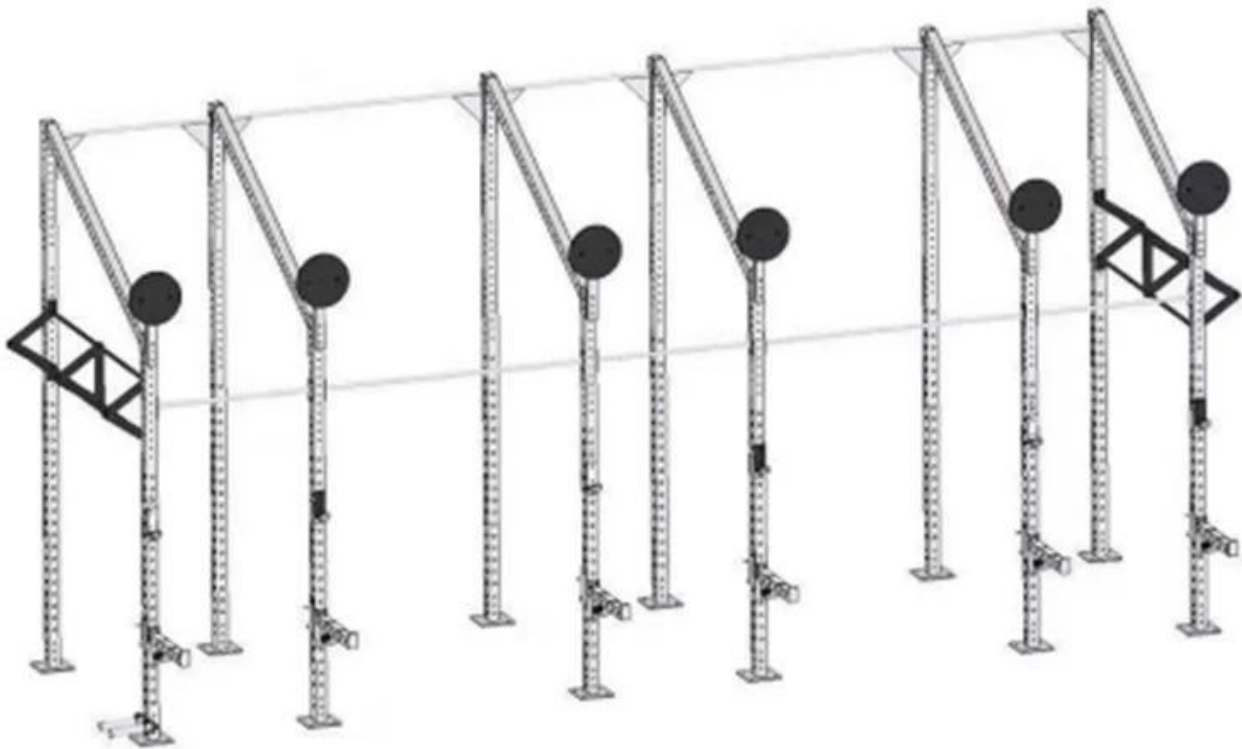

Produção Descrição

A XYSFitness [Equipamento CF multifuncional para exercícios de força](#) fornece verdadeiros movimentos à base de isolamento, permitindo aos usuários uma variedade de opções para segmentação muscular e isolamento. Execute também pull-ups e chin-ups na barra de pull-pull.

Esta construção de mainframe de aço pesado garante a XYSFitness [Equipamento independente de CF](#) está solidamente construído, enquanto o [equipamento de tração de qualidade comercial](#) e o sistema de polia são extremamente suaves.

A XYSFitness [Rack CF que oferece movimentos de base isolada](#) é o equipamento mais versátil da sua academia. Adapta-se facilmente a qualquer pessoa, jovem ou velha, curta ou alta.

especificações do produto

Esta é parte dos dados dos acessórios principais para este rack.

A coluna vertical para 2,8 m e 3,8 m.

Buracos densos na coluna vertical

O triângulo puxa a barra no equipamento CF.

Embalagem & Entrega

Detalhes da embalagem: