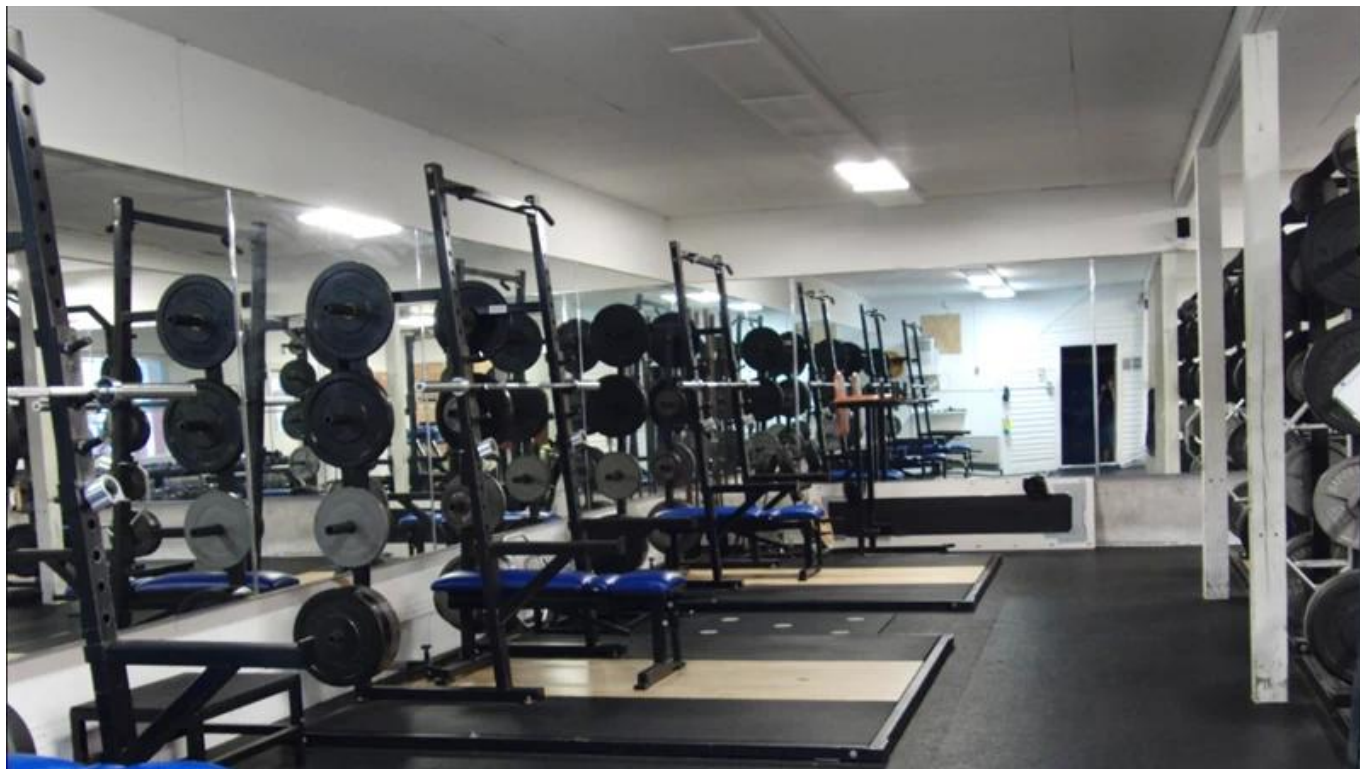

Informações da Empresa

SHANDONG XINGYA SPORT FITNESS INC é um equipamento de exercício profissional Empresa de desenvolvimento, produção e venda de halteres, barbells , kettlebell, tapetes, racks, CF e outros revestidos de borracha e mergulhando produtos.

Sobre os avançados equipamentos de produção e rigoroso controle de qualidade sistema, com produtos de qualidade e alta qualidade, agora temos estabeleceu uma sólida relação