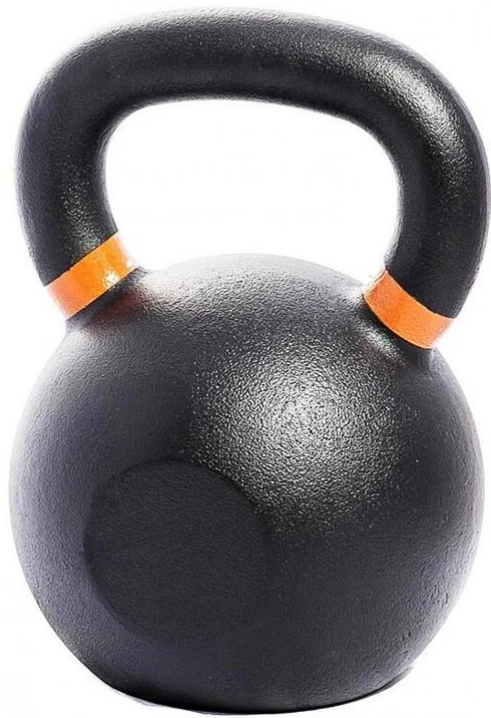

Informações sobre a empresa

Esportes de xingya de Shandongaptidão Inc é uma empresa de equipamentos de fitness de exercício profissional, nossa empresaplataformas de CF envolvido em haltere, kettle bell, para-choques placas de peso, ecremalheiras, revestimento de borracha e outros acessórios. Com equipamentos avançados e rigorososistema de controle de qualidade, estabelecemos uma relações de negócio sólido commuitos clientes em todo o mundo, como Europa, América, Oriente Médio,Sul da Ásia e outros nations.we defendem\"crédito e qualidade o primeirocom preço razoável\".

Serviço

1. 1, serviço de OEM ou o ODM são bem-vindos.
2. 2, muitos anos de experiência export.
3. 3, controle de qualidade rigorosos.
4. 4, ordem pequena quantidade aceitável.
5. 5, serviço de alta qualidade com equipe moderno.

Perguntas Freqüentes

Q 1):Eu negociar o preço?

A: Sim, nós vou citá-lo o melhor preço.

2) Q: Qual é a quantidade mínima?

A: nós podemos aceitar encomendas de pequenas dimensões.

3) q: você fornecer cremalheiras kettlebell relacionados?

A: Sim, nós temos duas e três camadas chaleira cremalheiras do sino.

Produtos relacionados