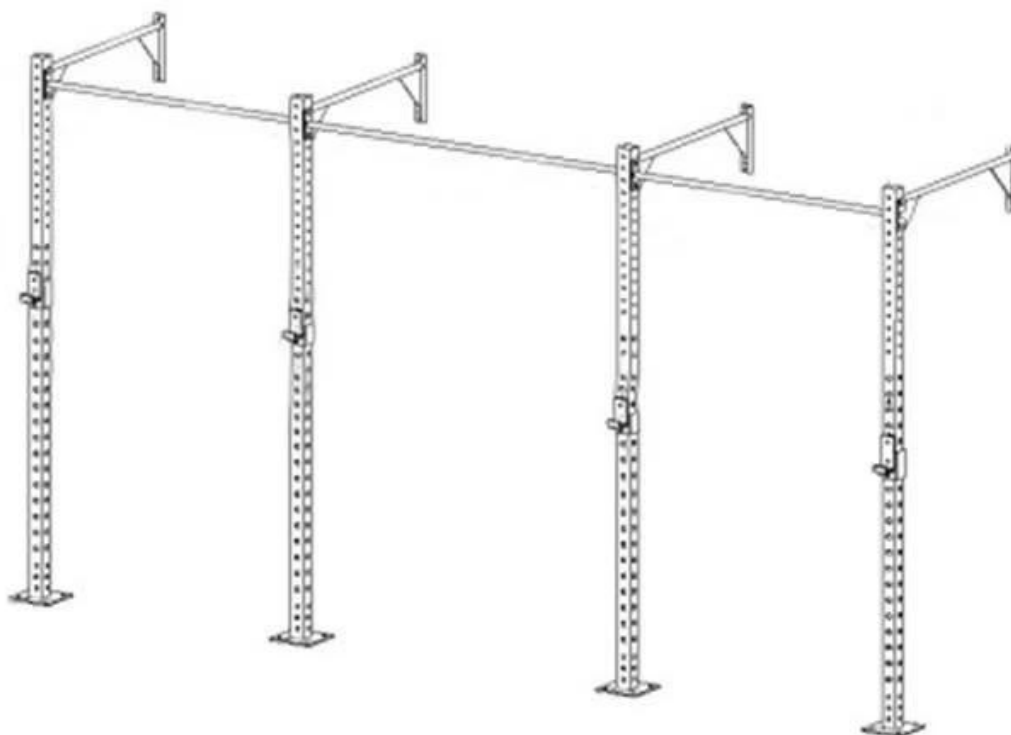

produção Descrição

Uma alternativa efetiva a este equipamento padrão, XYSFitness [Armário de parede](#) Ele ainda fornece toda a força e a calma, mas em um projeto que economiza dinheiro e espaço.

este [elevador de montagem na parede](#) Fornece até quatro novas estações de tração e duas facilmente [mesa de tamborete ajustável](#) áreas. O bastão é forte o suficiente para obter a intensidade dos exercícios físicos e se adaptar a qualquer ginásio [treinamento de força](#) Centro com betão bem armado ou parede de bloco de carne.

Riga na parede XYSFitness é uma boa adição a qualquer carro de ginástica. Esta plataforma é fácil de instalar na parede.

especificação do produto

-Tamanho de montagem: 408 x 113 x 280 cm

-NW. / G.W. 133 kg / 147 kg

-Material: aço resistente à abrasão

-Pacote: 1 conjunto / cartão

-Logotipo: logotipo do cliente

-Aplicação: Treinamento

-Cor: preto, prata, branco

NO.	MODEL	QTY	PICTURE	pc/box	box	MEASN:mm			N. W. :kg	G. W. :kg
1	CF-UT9R	4 pcs		1	4	105	105	2800	22	24
2	CF-MB4R (1.1米)	2 pcs		2	1	1120	180	130	8.5	9.8
3	CF-MB6R (1.8米)	1 pcs		2	0.5	1835	180	130	13	14.3
4	CF-SCB4R (1.1米)	4 pcs		2	2	1130	375	120	9.8	11
5	CF-BHR	4 pcs		2	2	330	260	100	5	6

Principais acessórios deste dispositivo CF.

Faixa de montagem em parede.

J gancho em uma plataforma de montagem na parede.

Embalagem & Fornecem

Detalhes de empacotamento:

- 1: cada item no saco pp;
- 2: Então, muitos sacos na caixa.