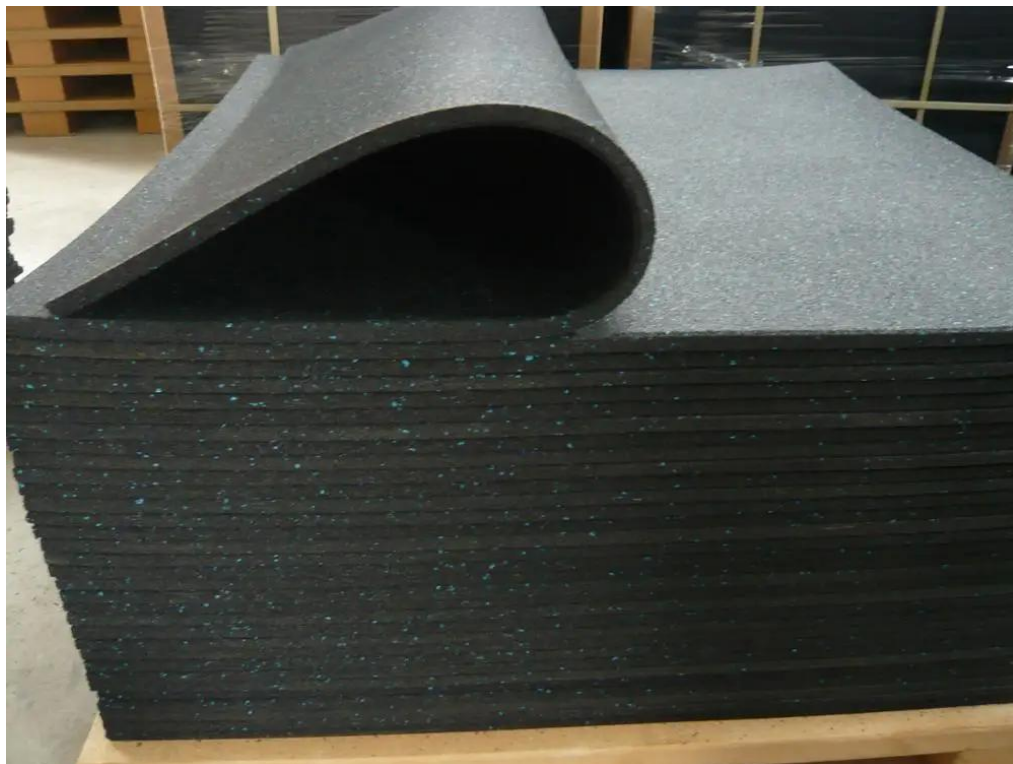

Descrição do Produto

Nome do Produto	Esteira colorida das telhas de assoalho do esporte SBR EPDM do gym de 15 milímetros
Material	grânulos de borracha SBR de alta densidade e 10% de granulados de borracha EPDM
Cor	SBR preto e pontos coloridos de EPDM
Tamanho	1000 mm * 1000 mm
Thinckness	15 mm
Tempo da amostra	1) dentro de 3 dias para as amostras existentes 2) 3-7 dias para amostras personalizadas
logotipo	Logotipo personalizado
peso	11,5 kg / pc
Embalagem	Palete de madeira
Tempo de entrega	30-45 dias após receber pagamento avançado
Certificação disponível	sim
Serviço OEM	sim
Termo de pagamento	T / T, L / C, Western Union, grama do dinheiro
MOQ	150pcs

Imagem do produto

Embalagem & Remessa

Detalhes da embalagem: várias telhas de borracha de ginásio em um saco de PP, em seguida, em uma caixa.
Detalhes do transporte: 25-30 dias após o pagamento recebido.