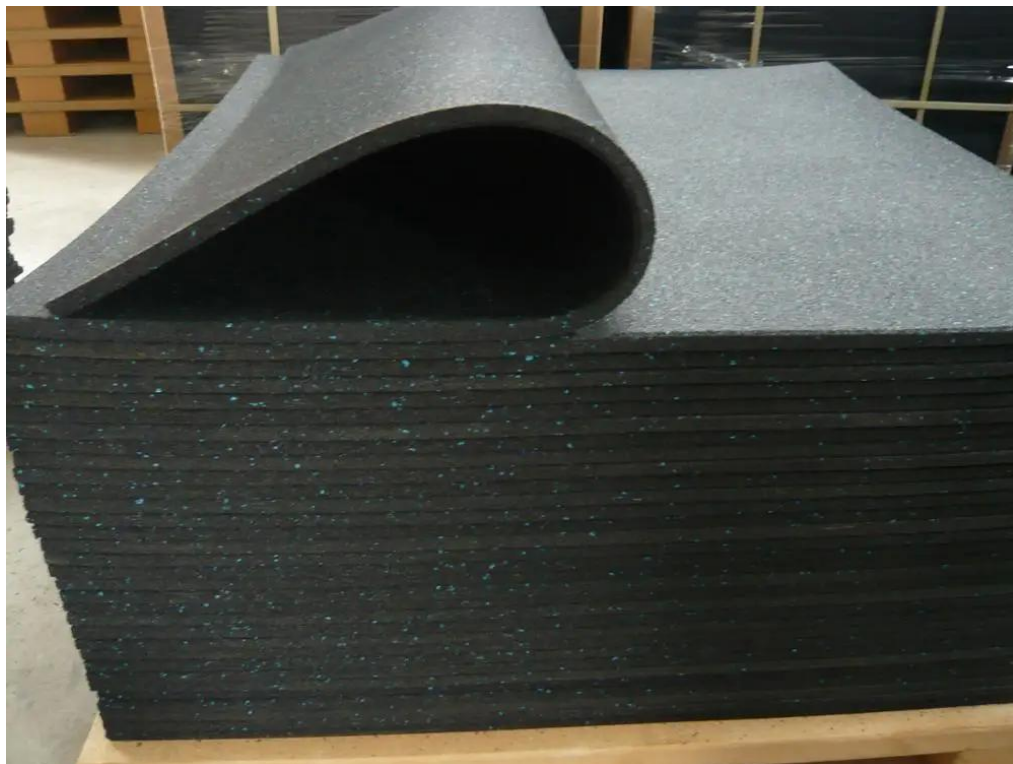

Описание товара

наименование товара	15 мм цветной спортзал SBR EPDM резиновый напольный коврик
материал	резиновые гранулы SBR высокой плотности и 10% EPDM резиновые гранулы
цвет	Черный SBR и красочные точки EPDM
Размер	1000мм * 1000мм
Thickness	15мм
Время выборки	1) в течение 3 дней для существующих образцов 2) 3-7 дней для индивидуальных образцов
логотип	Индивидуальный логотип
вес	11.5kg / шт
упаковка	Деревянный поддон
Срок поставки	30-45 дней после получения авансового платежа
Сертификация доступна	да
Обслуживание OEM	да
Условия оплаты	T / T, L / C, западное соединение, грамм денег
MOQ	150pcs

Изображение продукта

Упаковка & Перевозка

Детали упаковки: несколько резиновых плиток для спортзала в полипропиленовый пакет, затем в коробку.
Сведения о доставке: 25-30 дней после получения оплаты.

Наши услуги