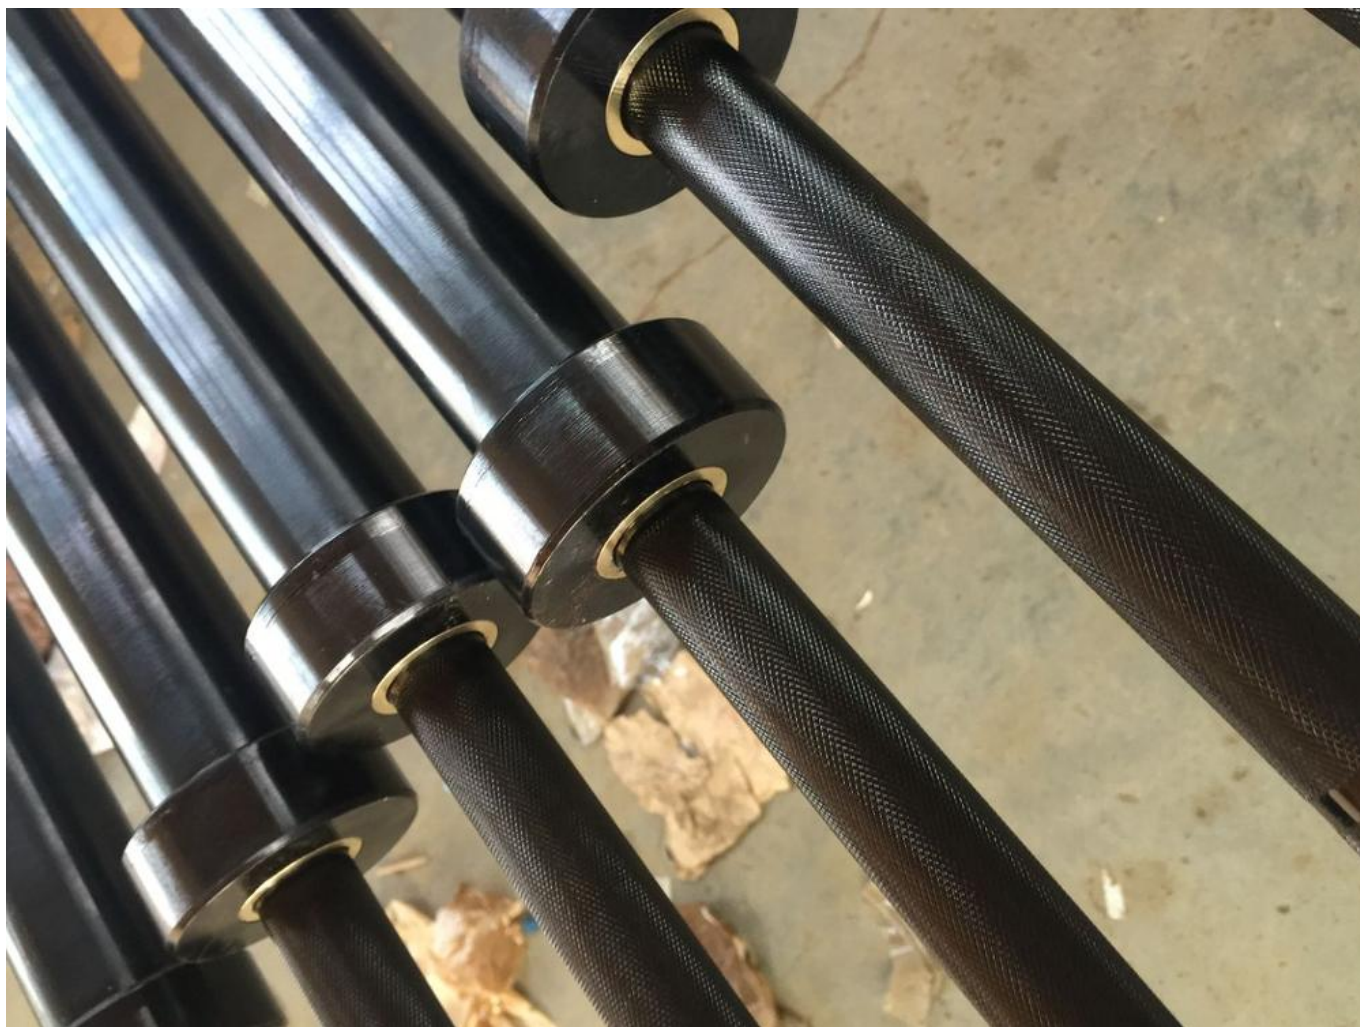

Упаковка & Перевозка

Упаковка: каждый штанга, упакованная в мешок из полипропилена, затем в картонную коробку, затем несколько картонных коробок в картонную коробку.

Перевозка :

1) для заказа образца, от 3 до 7 рабочих дней. Отправленный экспресс: Fedex, UPS, TNT, DHL и так далее.
2) для навального заказа, от 7 до 30 дней в зависимости от количества и запроса. По просьбе подается по воздуху или по морю.
3) Порт перевозки груза: Вообще порт Шанхай, порт Гуанчжоу и Qingdao также имеющиеся.