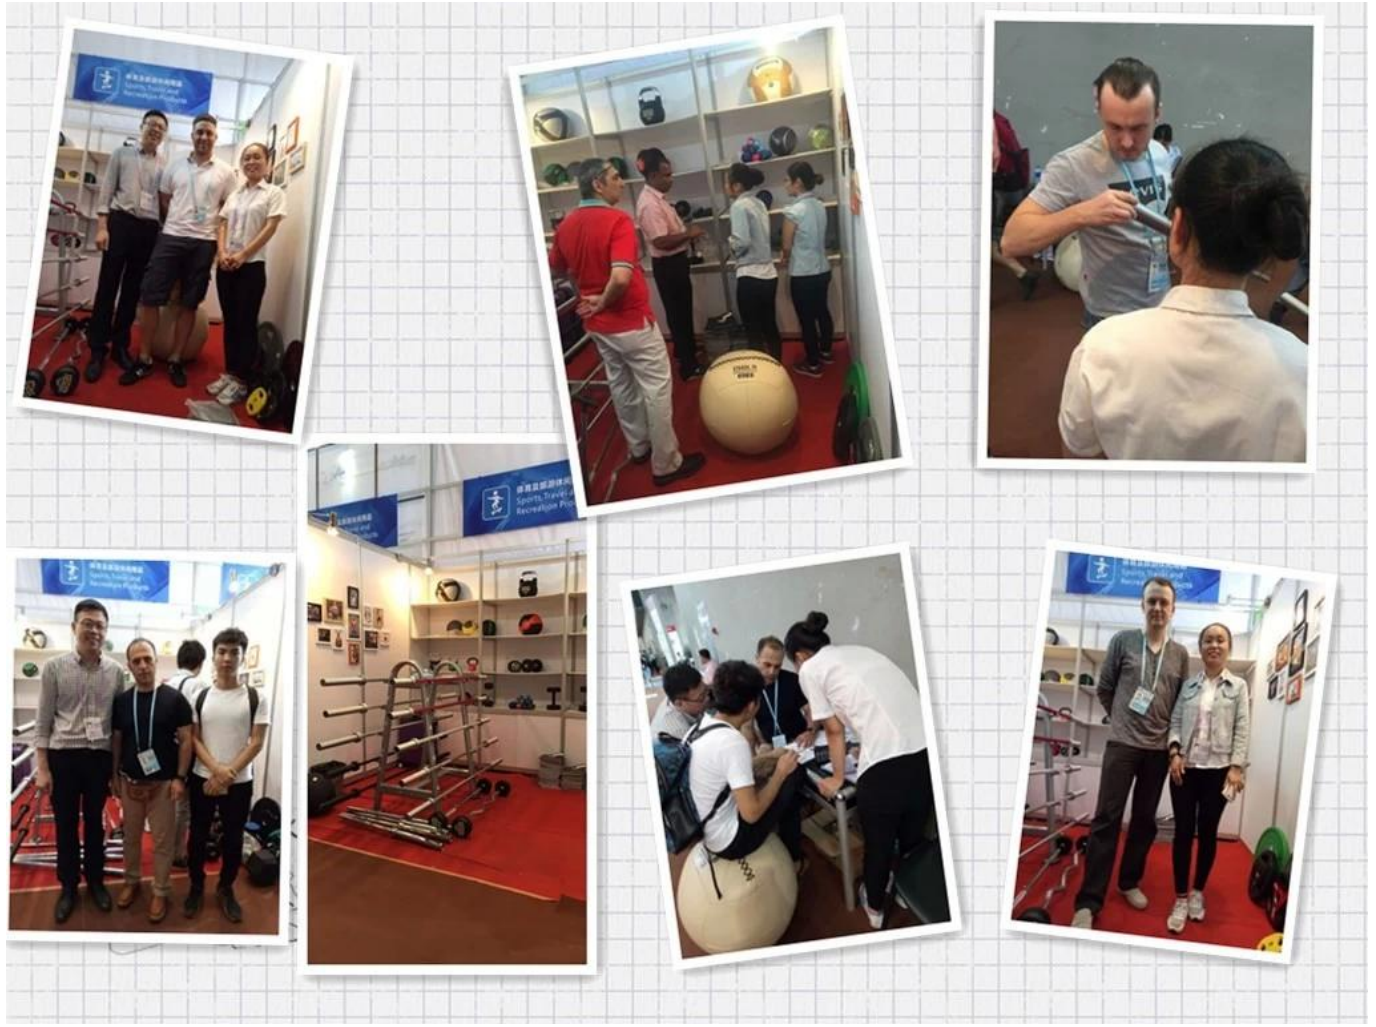

И Мы будем присутствовать Фибо в Германии 6, апреля-9 апреля. Вот наш Новости

выставок следующим образом,

Выставка: FIBO2017/FIBOFT-10

№:9 Холл/стенд / E70

Кёльн Город, Германия

Дата: 6-9, Апрель, 2017.

Добро пожаловать для вашего приезда