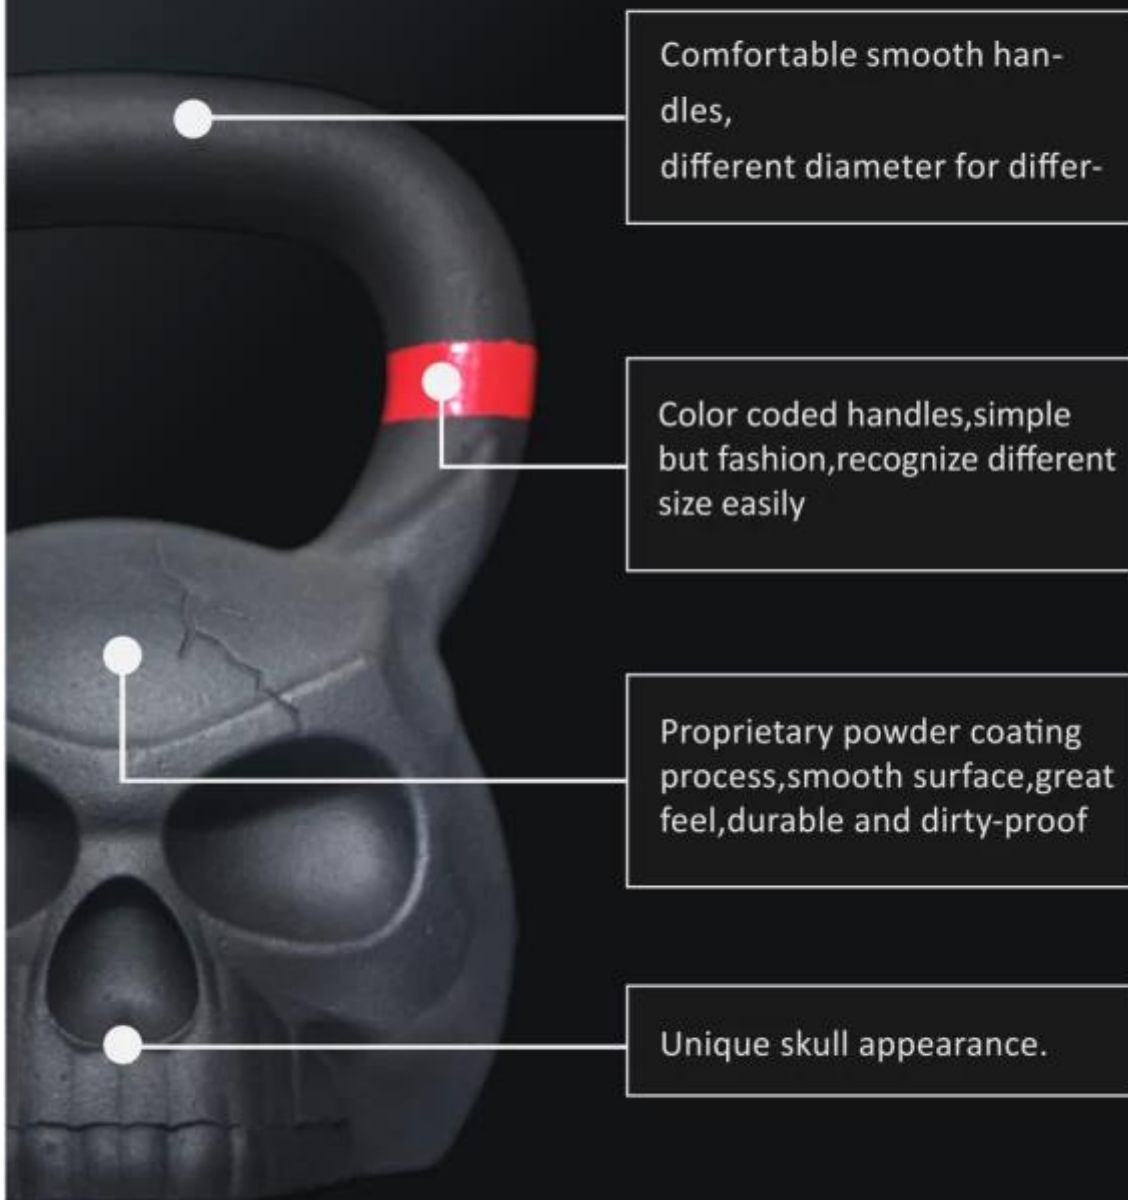

Спецификации продукта:

Резиновый коврик для спортзала не только защищает ваш пол и оборудование, но также может помочь смягчить удар и снизить уровень шума во время тренировки.

наименование товара	Гири черепа
Размер	10/12/16/20/24 кг
Цвет	Черный, серый
Логотип	Индивидуальный логотип
Обслуживание OEM	Да
Минимальный заказ	3000 кг
Детали упаковки	Полиэтиленовый пакет-картон-поддон или пенопластовый пакет

Показать продукт:

FROSTED SKULL KETTLEBELL

Comfortable smooth handles,
different diameter for differ-

Color coded handles, simple
but fashion, recognize different
size easily

Proprietary powder coating
process, smooth surface, great
feel, durable and dirty-proof

Unique skull appearance.

SURFACE HAMMER SKULL KETTLEBELL

Hammering process
Smooth Surface Better Feel

Fall prevention

Resistance to falling

Maintenance free

10KG

12KG